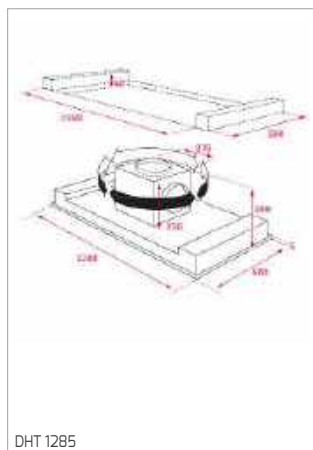

EXAUSTORES