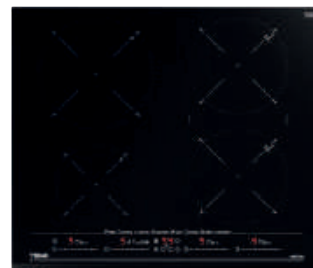

MAESTRO IZC 64630 BK MST

Cód.: 112500022 | EAN: 8434778011722

Preço: 685,00 €

- MasterSense
- Vidro biselado frontal. 60 cm largura
- Touch Control MultiSlider c/ bloqueio
- 5 combinações de cozinhado: 1 (Ø 215 mm) + 2 (Ø 185 mm) + 1 (Ø 150 mm) + 1 Synchro com 2 (Ø 185 mm)
- 8 funções diretas de cozinhado
- Função Power Plus / Stop & Go
- Potência: 7.200 W