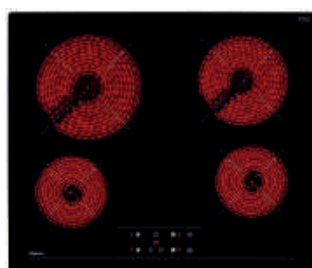

EASY TZ PRO 6415

Cód.: 40239040 | EAN: 8421152148266

Preço: 305,00 €

- Vidro biselado frontal. 60 cm largura
- Touch Control c/ bloqueio
- 4 zonas: 2 (Ø 145 mm) + 1 (Ø 180 mm) + 1 (Ø 210 mm)
- Função golpe de ebulição rápida
- Função cronómetro com avisador acústico
- Potência 6.300 W