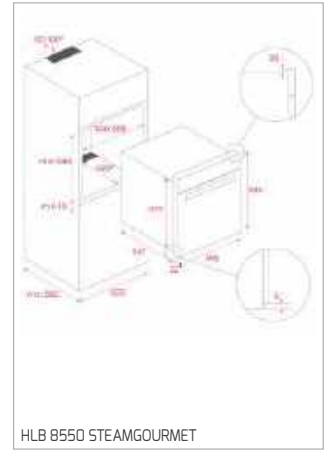

DESENHOS TÉCNICOS

FORNOS

COMPACTOS

MICRO-ONDAS

PLACAS