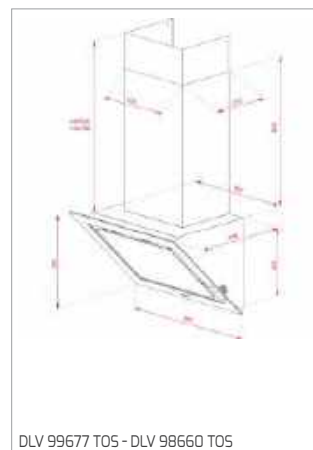

DLV 99677 T05 - DLV 98660 T05