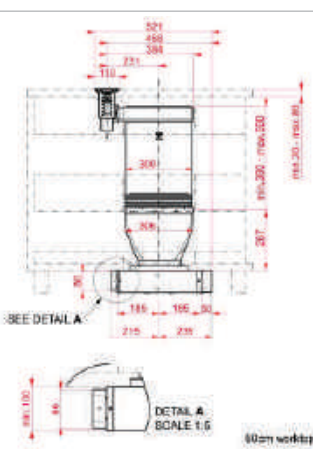

BANCADA 60 CM

DVT 98660 TB5

DVT 78660 TB5

DVN 77050 TTC

DVN 67050 TTC

DLH 1185 T / 985 T

DHP 118700 - DHP 98760

DLH 986 T / 786 T / 686 T