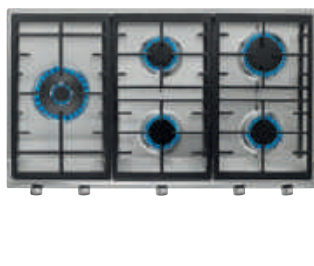

TOTAL EX 90.1 5G AI AL DR LEFT CI BTN

Cód.: 112610045 | EAN: 8434778019551

Preço: 480,00 €

- 86 cm largura
- Gás butano (injetores opcionais para gás natural)
- Acendedor elétrico / Auto Lock
- 5 queimadores de gás: 1 duplo (4,00 kW) + 3 (1,75 kW) + 1 (3,00 kW)
- Grelhas de ferro fundido de ampla superfície