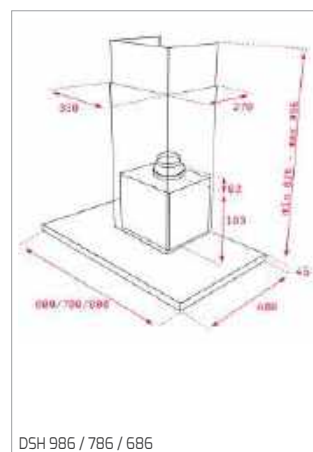

BANCADA 60 CM

DVT 98660 TB5

DVT 78660 TB5

DVN 77050 TTC

DVN 67050 TTC

DLH 1185 T / 985 T

DHP 118700 - DHP 98760

DLH 986 T / 786 T / 686 T