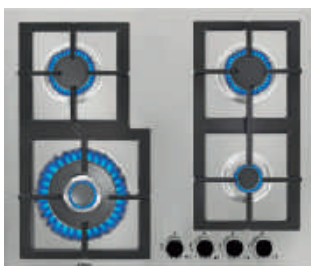

TOTAL EFX 60.1 4G AI AL DR CI BTN

Cód.: 112610048 | EAN: 8434778019582

Preço: 375,00 €

- 60 cm largura
- Gás butano (injetores opcionais para gás natural)
- Acendedor elétrico / Auto Lock
- 4 queimadores de gás: 1 duplo (4,00 kW) + 2 (1,75 kW) + 1 (1,00 kW)
- Grelhas de ferro fundido de ampla superfície