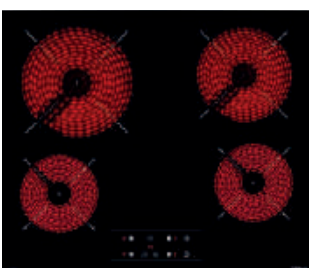

EASY TT PRO 6415

Cód.: 40239041 | EAN: 8421152148273

Preço: 340,00 €

- Aro metálico slim. 60 cm largura
- Touch Control c/ bloqueio
- 4 zonas: 2 (Ø 145 mm) + 1 (Ø 180 mm) + 1 (Ø 210 mm)
- Função golpe de ebulição rápida
- Função cronómetro com avisador acústico
- Potência 6.300 W