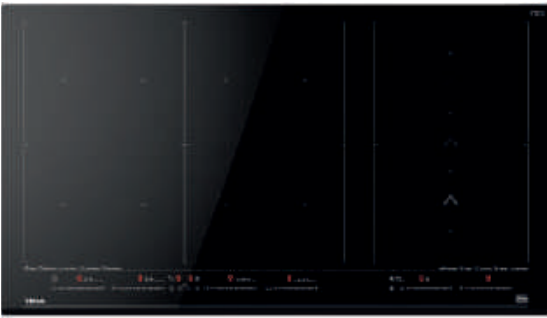

INDUÇÃO FULL FLEX

FULLFLEX

MAESTRO IZF 99770 MST BK TEKA HOME

Cód.: 112500044 | EAN: 8434778017649
Preço: 1.500,00 €

- Teka Home: eletrodomésticos inteligentes com ligação Wi-fi
- Hob To Hood, ligação automática da chaminé
- DirectSense Full Flex com sistema Slide Cooking
- Vidro biselado frontal. 90 cm largura
- Touch Control MultiSlider com bloqueio de segurança
- Programação do tempo de cozinhado
- 11 combinações de cozinhado: 6 (4 de 263x195 mm + 2 de 253x195 mm) + 3 flex (2 de 263x390 mm + 1 de 253x390 mm) + 1 full flex de 525x390 mm + 1 SlideFlex de 253x390 mm
- 10 funções diretas de cozinhado: Rice Cooking, Grilling, Deep Frying, Pan Frying, Keep Warm, Simmering, Quick Boiling, Melting, Confit, Poaching
- Função Power Plus
- Função Stop & Go
- Função Mute
- Sistema de fácil instalação Fast Click
- Potência máxima total 11.100 W