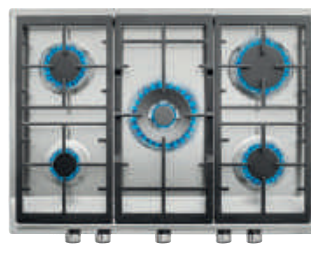

TOTAL EX 70.1 5G AI AL DR CI BTN

Cód.: 112610043 | EAN: 8434778019537

Preço: 420,00 €

- 68 cm largura
- Gás butano (injetores opcionais para gás natural)
- Acendedor elétrico / Auto Lock
- 5 queimadores de gás: 1 duplo, 4,00 kW + 2 (1,75 kW) + 1 (1,00 kW) + 1 (2,80 kW)
- Grelhas de ferro fundido de ampla superfície