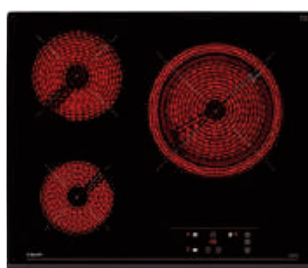

EASY TZ PRO 6315

Cód.: 40239030 | EAN: 8421152148211

Preço: 340,00 €

- Vidro biselado frontal. 60 cm largura
- Touch Control c/ bloqueio
- 3 zonas: 1 (Ø 145 mm) + 1 (Ø 180 mm) + 1 (Ø 210-270 mm)
- Função golpe de ebulição rápida
- Função cronómetro com avisador acústico
- Potência 5.400 W