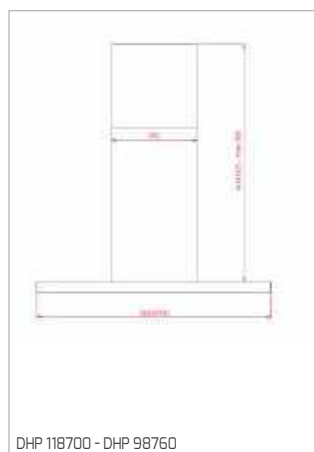

BANCADA 60 CM

DVT 98660 TB5

DVT 78660 TB5

DVN 77050 TTC

DVN 67050 TTC

DLH 1185 T / 985 T

DHP 118700 - DHP 98760

DLH 986 T / 786 T / 686 T