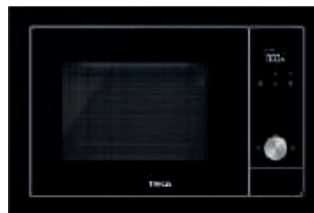

MAESTRO ML 8220 BIS L ST

Cód.: 112030002 | EAN: 8434778007695

Preço: 640,00 €

- Base cerâmica de aquecimento homogêneo
- Grill rebatível, 1200 W
- 5 níveis de potência, 850 W saída micro-ondas - 3 funções
- 9 menus de acesso direto / Início rápido 30"
- Comandos eletrônicos com relógio digital
- Prato tostador e grelha para grelhar e gratinar
- Capacidade: 22 litros brutos

MAESTRO ML 822 BIS R/L BK SS

Cód.: (R) 40584301 | EAN: 8421152145500

Cód.: (L) 40584300 | EAN: 8421152145494

Preço: 640,00 €

- Base cerâmica de aquecimento homogêneo
- Grill rebatível, 1200 W
- 5 níveis de potência, 850 W saída micro-ondas - 3 funções
- 9 menus de acesso direto / Início rápido 30"
- Comandos eletrônicos com relógio digital
- Prato tostador e grelha para grelhar e gratinar
- Capacidade: 22 litros brutos

MAESTRO ML 825 TFL BK SS

Cód.: 40590640 | EAN: 8421152149188

Preço: 530,00 €

- Micro-ondas + grill
- Grill, 1.000 W
- 5 níveis de potência, 900 W saída micro-ondas - 3 funções
- 8 menus acesso direto / Início rápido 30"
- Full Touch Control com temporizador
- Prato giratório Ø 31.5 cm
- Capacidade: 25 litros brutos

MAESTRO ML 8200 BIS BK

Cód.: 112060001 | EAN: 8434778016123

Preço: 425,00 €

- Micro-ondas + grill
- Grill, 1.000 W
- 5 níveis de potência, 750 W saída micro-ondas - 3 funções
- 3 menus acesso direto / Início rápido 30"
- Touch Control c/ temporizador e display TFT
- Prato giratório de Ø 24 cm
- Capacidade: 20 litros brutos