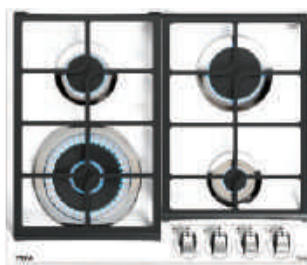

MAESTRO GZC 64320 XBA WH

Cód.: 112570190 | EAN: 8434778019391

Preço: 500,00 €

- Vidro biselado frontal. 60 cm largura
- Gas on Glass de gás butano (injetores opcionais para gás natural)
- 9 níveis com controlo ExactFlame
- Acendedor elétrico / Auto Lock
- 4 queimadores de gás: 1 duplo (4,00 kW) + 1 (1,75 kW) + 1 (2,80 kW) + 1 (1,00 kW)
- Grelhas de ferro fundido de ampla superfície