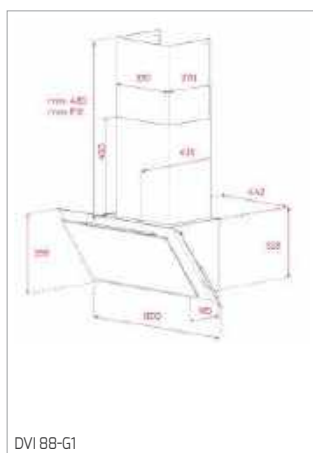

DPL 1185 T ILHA