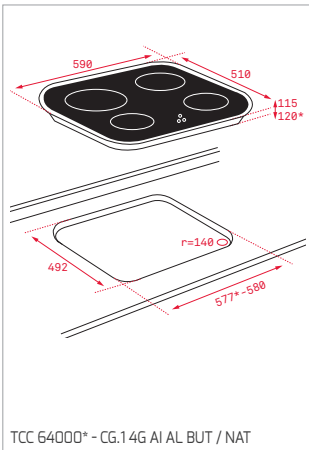

DESENHOS TÉCNICOS

FOGÕES

BARBECUE

EXAUSTORES