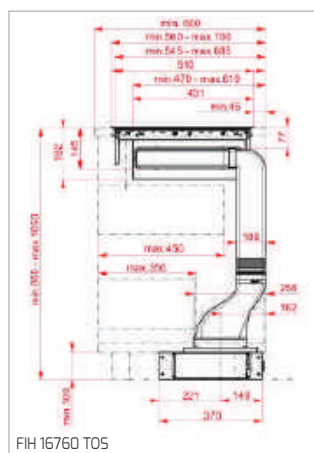

DH2 1285 ILHA / 985 ILHA