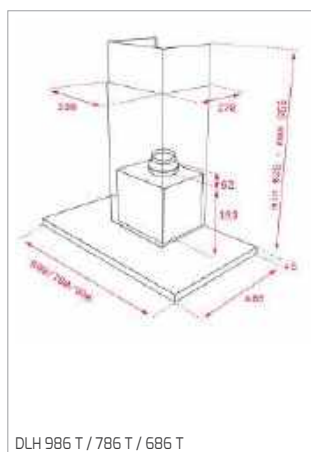

BANCADA 60 CM

DVT 98660 TB5

DVT 78660 TB5

DVN 77050 TTC

DVN 67050 TTC

DLH 1185 T / 985 T

DHP 118700 - DHP 98760

DLH 986 T / 786 T / 686 T