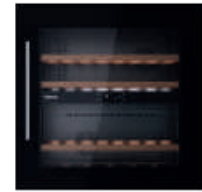

GARRAFEIRAS

MAESTRO RVI 30097

Cód.: 113600012 | EAN: 8434778021141

Preço: 1.700,00 €

- 1788 mm altura + 555 mm largura + 520 mm profundidade
- Garrafeira de integração / 93 garrafas
- Display eletrónico c/ controlo de temperatura
- Temperatura ajustável: 3 zonas de temperatura ajustáveis (5-18°C; 5-10°C e 10-18°C)
- 9 + 1 prateleiras de madeira
- Sistema de refrigeração SurroundAir
- Sistema Smart Control
- Sistema anti vibração
- Capacidade: 246 litros líquidos