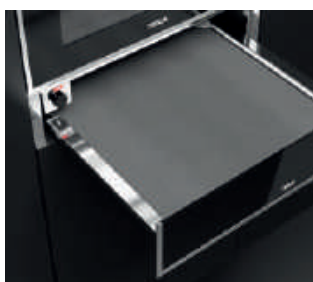

MAESTRO VS 152 GS BK SS

Cód.: 40589511 | EAN: 8421152145630

Preço: 585,00 €

- Gaveta multiusos com frontal
- Embalamento a vácuo
- Balança de cozinha
- Suporte para rolo de alumínio e película aderente
- Espaço para guardar acessórios
- Gaveta telescópica
- Sistema de abertura push-pull