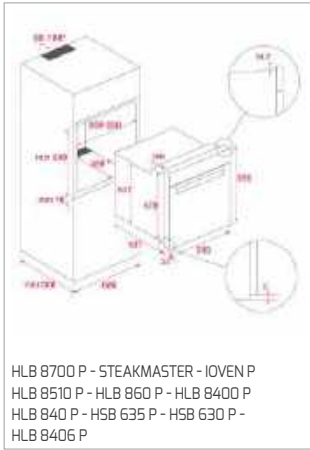

DESENHOS TÉCNICOS

FORNOS