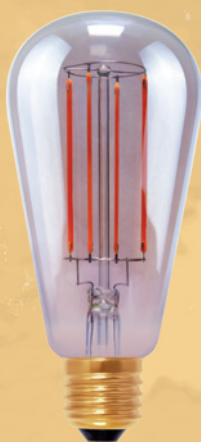

VINTAGE GOLDEN LED

00000

2200K

00000

BLACK SMOOTH EDISON

6W	2200K
300 Lm	E27
SI	15.000 horas
CRI 90	135x60 mm

Mod. 46084

EDISON CLASSIC