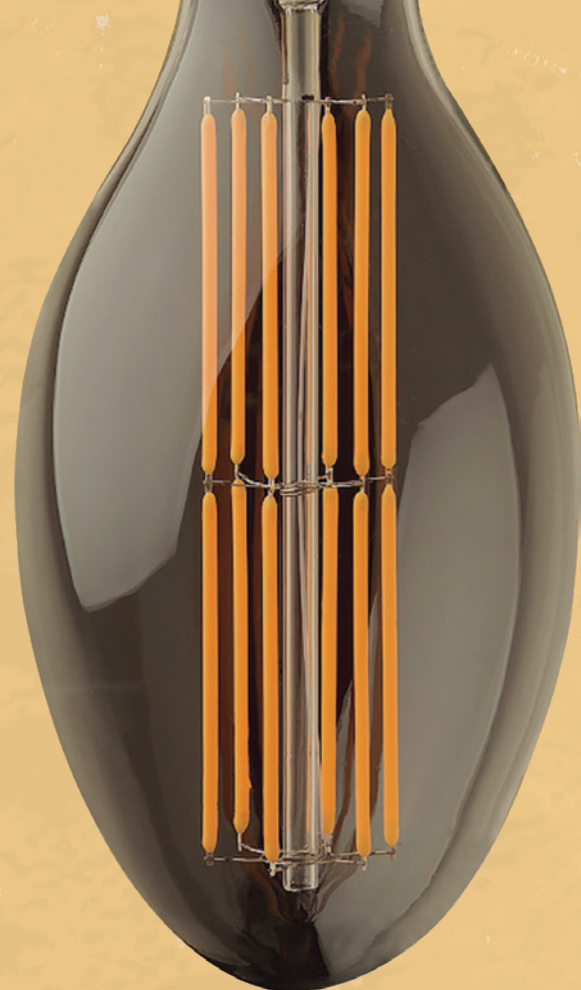

VINTAGE GOLDEN TITAN