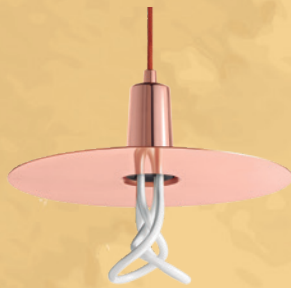

Mod. 55512

COLOR PANTALLA COBRE	COLOR COLGADOR COBRE
307x15x2000 mm