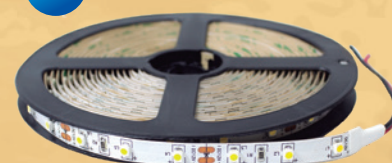

96W	24V	2300K 2500K	5m
120 leds/m	1600 Lm/m	IP20	SI

TIRA LED IP65

Mod. 51507

48W	24V	2300K 2500K	5m
120 leds/m	860 Lm/m	IP65	SI

Mod. 51521

72W	24V	2300K 2500K	5m
60 leds/m	1100 Lm/m	IP65	SI

NEW

Mod. 53785