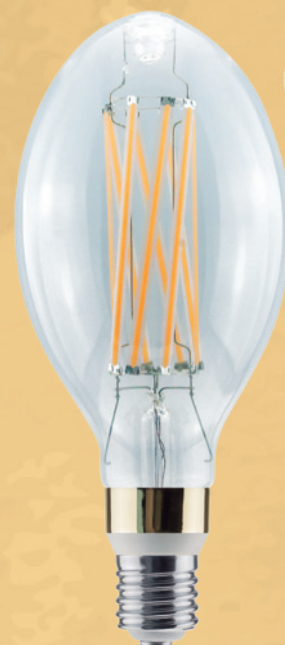

TITÁN
Mod. 53495

40W	15.000 horas	E40	4000 Lm
2200K	360°	230V	CRI 90
290x118 mm