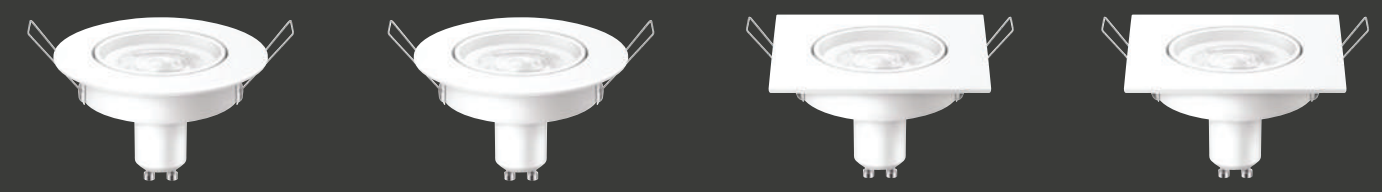

SPOTS PARA INTERIOR

MZD LEDspot50W GU10Kit R 827 36D 1CT/10   MZD LEDspot50W GU10Kit R 840 36D 1CT/10   MZD LEDspot50W GU10Kit S 827 36D 1CT/10   MZD LEDspot50W GU10Kit S 840 36D 1CT/10

12NC: 929002040532 EOC: 16342300	12NC: 929002040732 EOC: 16344700	12NC: 929002040632 EOC: 16346100	12NC: 929002040832 EOC: 16348500
4,7 WATT / 50 WATT 2700 K / 380 lm	4,7 WATT / 50 WATT 4000 K / 380 lm	4,7 WATT / 50 WATT 2700 K / 380 lm	4,7 WATT / 50 WATT 4000 K / 380 lm