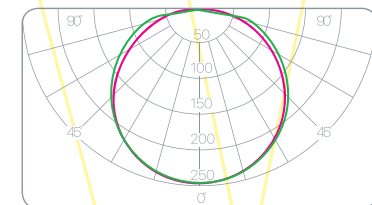

IP 65

100°

REFERENCIA	POTENCIA	CCT	FLUJO LUM. lm.	MEDIDAS D/H mm.	
82762	24W	4000K	1800	305x84	8

Las fotos son solo para referencia. Los productos pueden tener un aspecto diferente.
As fotos são apenas para referência. Os produtos podem parecer diferentes.