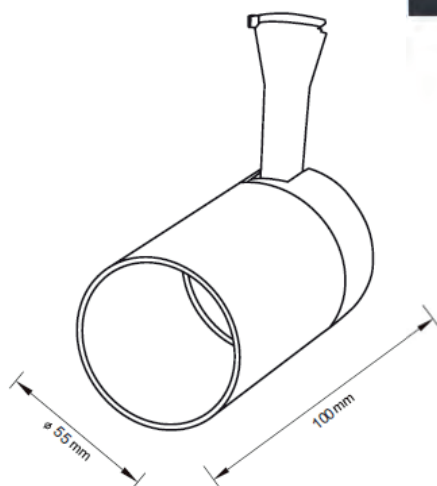

NOVEDAD / NOVIDADE

FOCO DE CARRIL GU10

MIKO

Navigator MIKO -NTF-GU10-IP20

50000h 1/20

REFERENCIA	MATERIAL	COLOR	DESCRIPCIÓN	MEDIDAS mm.
82872	ALUMINIO	BLANCO	FOCO DE CARRIL PARA GU10	55x100
82873	ALUMINIO	NEGRO	FOCO DE CARRIL PARA GU10	55x100

SELECT

CE **RoHS**

NO INCLUIDA BOMBILLA GU10

Las fotos son solo para referencia. Los productos pueden tener un aspecto diferente.
As fotos são apenas para referência. Os produtos podem parecer diferentes.