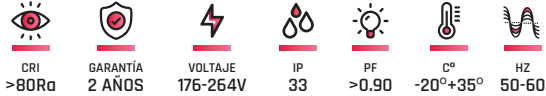

REGLETA ENLAZABLE T5

ALEXIA

ADVANCE

CARACTERÍSTICAS | CHARACTERISTICS

Regleta T5 Enlazable.
Interruptor incorporado.
Grapas de sujeción.

ALEXIA-T5 Ampliavel com interruptor embutido.

CE **RoHS** CHIP
EPISTAR