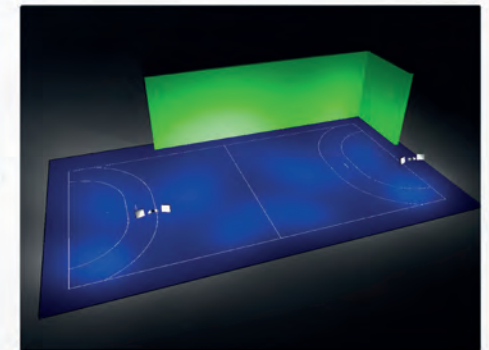

INGENIERÍA

DEPARTAMENTO

Desde el Departamento de Ingeniería Navigator tenemos como objetivo principal asesorar a nuestros clientes en el desarrollo de sus proyectos.

Realizamos estudios lumínicos cubriendo cualquier tipo de necesidad aportando toda nuestra experiencia para la elección más idónea en cada producto. Todo ello con el software más profesional que proporciona renders en 3D para ofrecer una visión fiel del proyecto a ejecutar. Por supuesto con coste cero para los colaboradores de Navigator

Desde o Departamento de Engenharia Navigator, o nosso principal objetivo é apoiar os nossos clientes no desenvolvimento dos seus projectos. Realizamos estudos de iluminação abrangendo qualquer tipo de necessidade, contribuindo com toda a nossa experiência para a escolha mais adequada a cada produto. Tudo isto com a maioria dos softwares profissionais que fornecem imagens 3D para oferecer uma visão correcta do projeto a ser executado. Claro que com custo zero para os clientes Navigator

Na[̄]**avigator**