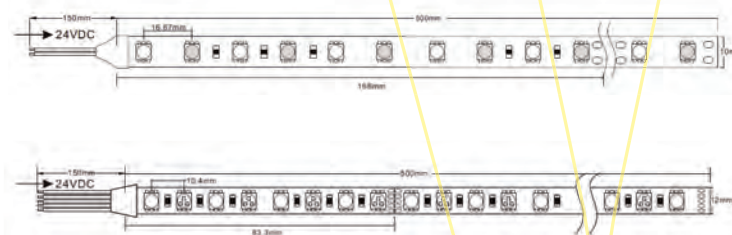

Las fotos son solo para referencia. Los productos pueden tener un aspecto diferente.
As fotos são apenas para referência. Os produtos podem parecer diferentes.

NOVEDAD / NOVIDADE

TIRA LED RGB+CCT
IP20

DARWIN