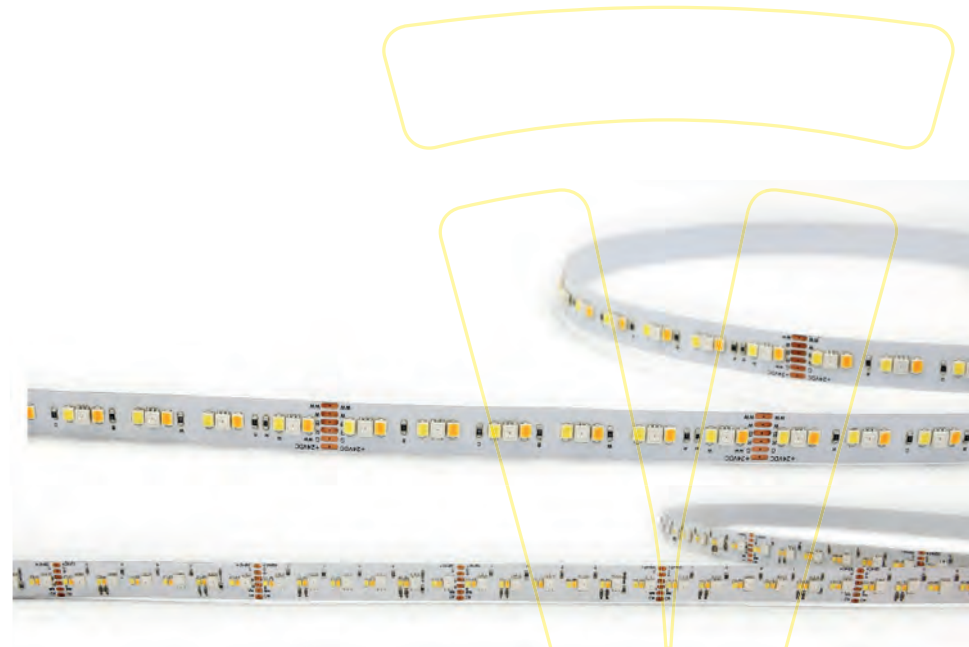

NOVEDAD / NOVIDADE

TIRA LED RGB+CCT
IP65

DARWIN

Navigator DARWIN NLS-PRO-IP65

REFERENCIA	POTENCIA	TEMP. COLOR	LÚMENES	MEDIDAS mm.
82783	14,4W	RGB+CCT	600+1350	12x5000
82784	19,2W	RGB+CCT	750+1800	12x5000

EXCELLENCE

CRI
>90Ra

VOLTAJE
24V

PF
>0.90

ON OFF
100000

°C
-20°+40°

HZ
50-60

CE **RoHS** CHIP **SAMSUNG**

Las fotos son solo para referencia. Los productos pueden tener un aspecto diferente.
As fotos são apenas para referência. Os produtos podem parecer diferentes.