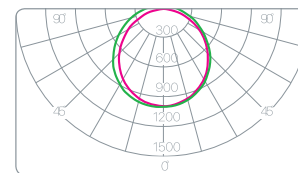

Navigator DSP-CC

REFERENCIA	POTENCIA	CCT	LÚMENES	MEDIDAS LxBxH	
61379	20W	4000K	1900	600x80x51	12
61376	20W	6000K	1950	600x80x51	12
71832	40W	4000K	3900	1200x80x51	8
61377	40W	6000K	3950	1200x80x51	8
71833	50W	4000K	4700	1500x80x51	8
61378	50W	6000K	4750	1500x80x51	8

**GARANTÍA
3 AÑOS**