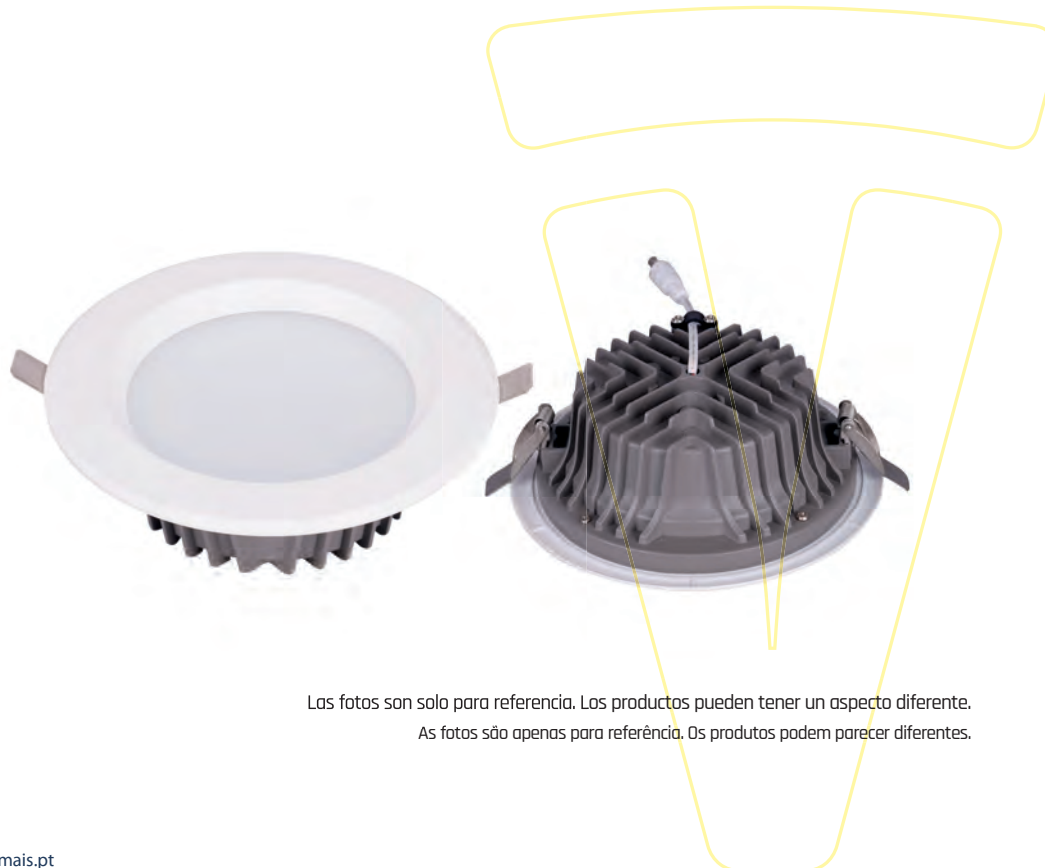

Navigator NDL-AL

REFERENCIA	POTENCIA	CCT	FLUJO LUM. Im.	CORTE	MEDIDAS D/H mm.	
21465	7W	3000K	700	90	110x42	30
21472	7W	4000K	720	90	110x42	30
21489	7W	6000K	750	90	110x42	30
21496	15W	3000K	1500	145	165x60	20
21502	15W	4000K	1520	145	165x60	20
21519	15W	6000K	1550	145	165x60	20
21526	24W	3000K	2400	205	225x60	10
21533	24W	4000K	2425	205	225x60	10
21540	24W	6000K	2450	205	225x60	10
21557	30W	3000K	3000	205	225x60	10
21564	30W	4000K	3025	205	225x60	10
21571	30W	6000K	3050	205	225x60	10