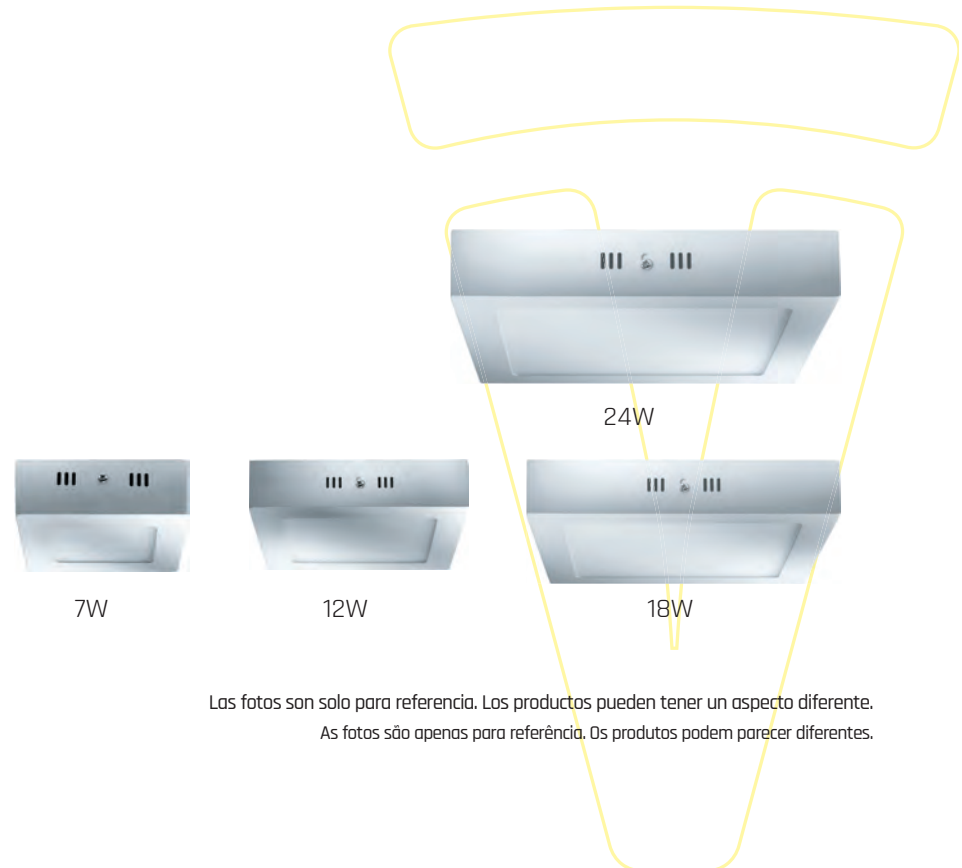

Navigator NLP-SW1

REFERENCIA	POTENCIA	CCT	FLUJO LUM. lm.	COLOR	MEDIDAS BxIxH mm.	
21212	7W	3000K	440	BLANCO	120x120x40	40
71396	7W	4000K	470	BLANCO	120x120x40	40
21229	7W	6000K	490	BLANCO	120x120x40	40
21236	12W	3000K	900	BLANCO	120x170x40	30
71397	12W	4000K	920	BLANCO	120x170x40	30
21243	12W	6000K	950	BLANCO	120x170x40	30
21250	18W	3000K	1500	BLANCO	225x225x40	20
71398	18W	4000K	1550	BLANCO	225x225x40	20
21267	18W	6000K	1600	BLANCO	225x225x40	20
21274	24W	3000K	1900	BLANCO	300x300x40	10
21281	24W	4000K	2000	BLANCO	300x300x40	10
21298	24W	6000K	2050	BLANCO	300x300x40	10