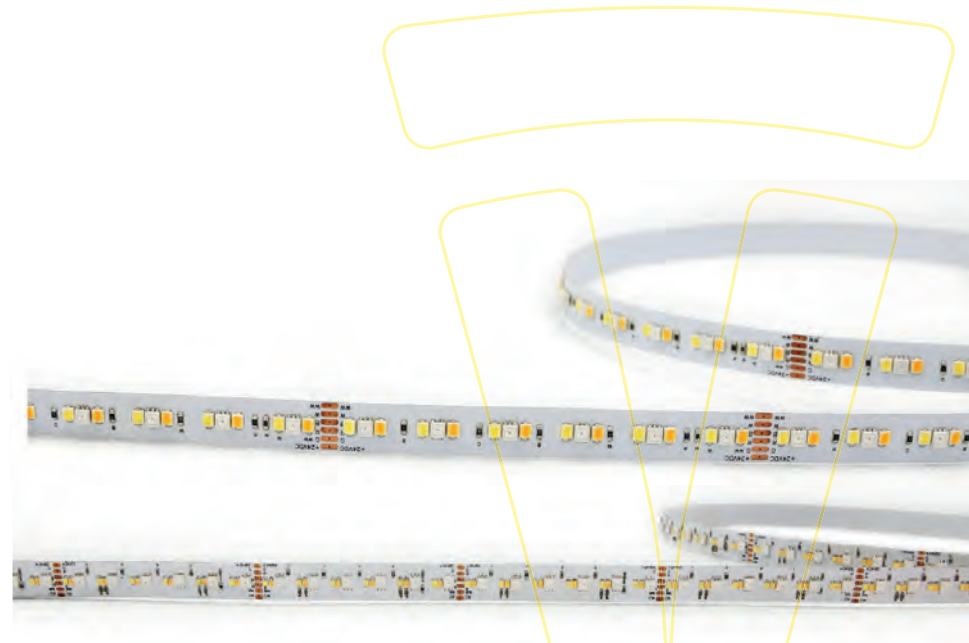

NOVEDAD / NOVIDADE

TIRA LED RGB+CCT
IP20

DARWIN

Navigator DARWIN NLS-PRO-IP20

REFERENCIA	POTENCIA	TEMP. COLOR	LÚMENES	MEDIDAS mm.
82781	14,4W	RGB+CCT	620+1400	12x5000
82782	19,2W	RGB+CCT	780+1900	12x5000

EXCELLENCE

CRI
>90Ra

VOLTAJE
24V

PF
>0.90

ON OFF
100000

°C
-20°+40°

HZ
50-60

CE **RoHS** CHIP **SAMSUNG**

Las fotos son solo para referencia. Los productos pueden tener un aspecto diferente.
As fotos são apenas para referência. Os produtos podem parecer diferentes.