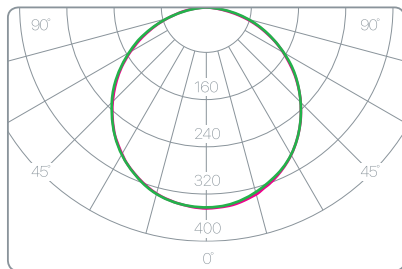

SELECT

CE **RoHS** **CHIP EPISTAR**

Personaliza el color de los productos. Consúltanos

Consulte-nos a possibilidade de personalizar a cor dos produtos.

Navigator NLP-R1

REFERENCIA	POTENCIA	CCT	FLUJO LUM. Im.	CORTE	MEDIDAS D/H mm.	
71374	7W	3000K	440	110	120x15	40
71375	7W	4000K	470	110	120x15	40
71789	7W	6000K	490	110	120x15	40
71791	12W	3000K	900	150	170x15	30
71792	12W	4000K	920	150	170x15	30
71793	12W	6000K	950	150	170x15	30
71797	18W	3000K	1500	200	225x15	20
71761	18W	4000K	1550	200	225x15	20
71798	18W	6000K	1600	200	225x15	20
20574	24W	3000K	2000	275	300x15	10
71382	24W	4000K	1900	275	300x15	10
20581	24W	6000K	2050	275	300x15	10
20598	32W	3000K	2600	375	400x15	5
20604	32W	4000K	2650	375	400x15	5
20611	32W	6000K	2700	375	400x15	5
20628	48W	3000K	3800	575	600x15	5
20635	48W	4000K	3850	575	600x15	5
20642	48W	6000K	3900	575	600x15	5