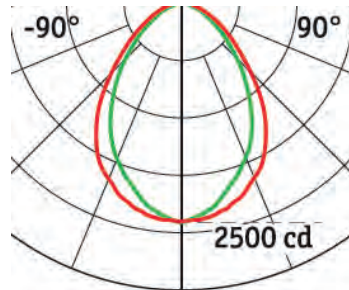

DISEÑO PATENTADO
NaVigator

NaVigator

NFL-01

REFERENCIA	POTENCIA	CCT	FLUJO LUM. lm.	MEDIDAS L/H/B mm.	
22110	20W	3000K	1600	121x110x32	40
14202	20W	4000K	1700	121x110x32	40
14203	20W	6500K	1800	121x110x32	40
22127	30W	3000K	2300	146x148x33	40
14143	30W	4000K	2400	146x148x33	40
14144	30W	6500K	2500	146x148x33	40
22134	50W	3000K	4000	180x183x38	20
14145	50W	4000K	4100	180x183x38	20
14146	50W	6500K	4200	180x183x38	20
22141	70W	3000K	5800	224x193x44	20
14147	70W	4000K	5950	224x193x44	20
14148	70W	6500K	6050	224x193x44	20
22158	100W	3000K	8000	241x220x49	10
14149	100W	4000K	8100	241x220x49	10
14150	100W	6500K	8200	241x220x49	10
22165	150W	3000K	12600	315x268x64	10
14151	150W	4000K	12750	315x268x64	10
14152	150W	6500K	12900	315x268x64	10
22172	200W	3000K	16900	359x298x64	5
14153	200W	4000K	17000	359x298x64	5
14154	200W	6500K	17200	359x298x64	5
82227	NFL-CONECTOR-IP65		-		

Las fotos son solo para referencia. Los productos pueden tener un aspecto diferente.
As fotos são apenas para referência. Os produtos podem parecer diferentes.