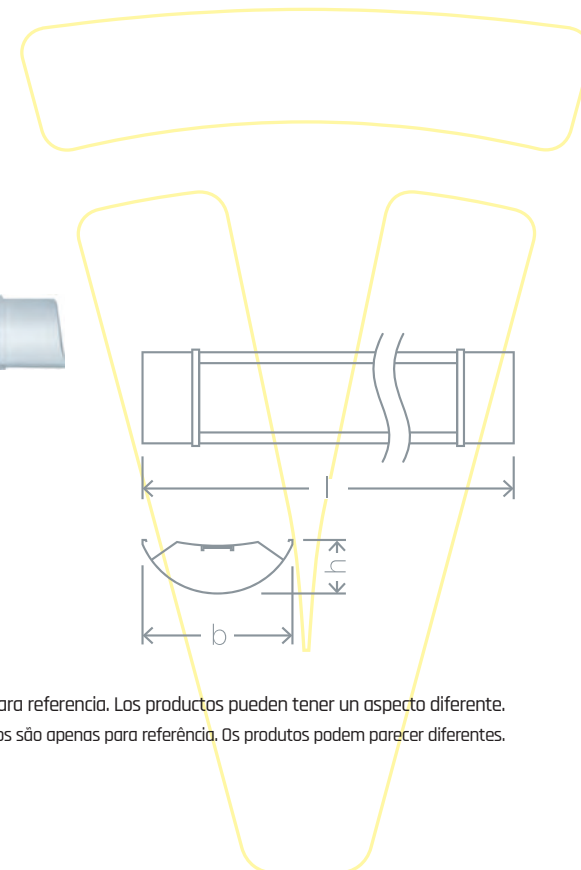

PANTALLA SLIM SIGMA

Navigator DP0-03

REFERENCIA	POTENCIA	CCT	LÚMENES	MEDIDAS LxBxH
61088	18W	4000K	1600	600x70x25
61090	36W	4000K	3200	1200x70x25
61442	48W	4000K	4200	1500x75x25

ADVANCE

CRI
>80Ra

VOLTAJE
176-264V

IP
20

PF
>0.90

C°
-20°+40°

HZ
-50-60

IK
08

CARACTERÍSTICAS | CARACTERISTICAS

Pantalla Slim de alta eficiencia hasta 90 lm/W, driver confiable con un alto factor de potencia, carcasa y difusor de policarbonato.

Armadura de perfil fino de alta eficiência de até 90 lm / W, driver com alto fator de potência, carcaça e difusor em policarbonato.

**GARANTÍA
3 AÑOS**

CE **RoHS** **CHIP
EPISTAR**

Las fotos son solo para referencia. Los productos pueden tener un aspecto diferente.
As fotos são apenas para referência. Os produtos podem parecer diferentes.