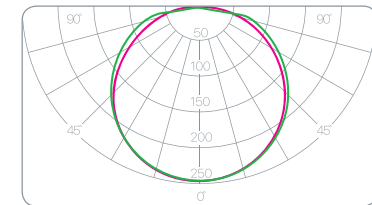

APLIQUE DE SUPERFICIE

ABBA

ADVANCE

CRI
>80Ra

GARANTÍA
2 AÑOS

PF
>0.80

°C
-20°+35°

HZ
50-60

CE RoHS CHIP EPISTAR

CARACTERÍSTICAS | CARACTERISTICAS

Diseñados para iluminación interior y exterior.
Ideales para áreas públicas.

Alcance de 1 a 10 metros.

Regula la distancia hasta un objeto de movimiento.

Tiempo de funcionamiento de 10 segundos a 30 min. Controla el retardo en el apagado de la lámpara.

Nivel de iluminación ajustable de 2 a 2.000 Lux. Controla el umbral de luz ambiente a la que se activa el sensor.

Projetado para iluminação interior e exterior.

Ideal para áreas públicas.

Faixa de 1 a 10 metros.

Regula a distância para um objeto em movimento.

Tempo de operação de 10 segundos a 30 min. Controla o atraso no desligamento da lâmpada.

Nível de iluminação ajustável de 2 a 2.000 Lux.

Controla o limite da luz ambiente em que o sensor é ativado.

Navigator

ABBA NDL-R1

VOLTAJE
170-260V

IP 20

100°

REFERENCIA	POTENCIA	CCT	FLUJO LUM. lm.	MEDIDAS D/H mm.	
94776	6W	4000K	450	210x75	10
94777	12W	4000K	900	260x90	10

ABBA CON SENSOR NBL-P-18

VOLTAJE
160-265V

IP 65

100°

REFERENCIA	POTENCIA	CCT	FLUJO LUM. lm.	MEDIDAS D/H mm.	
82762	24W	4000K	1800	305x84	8