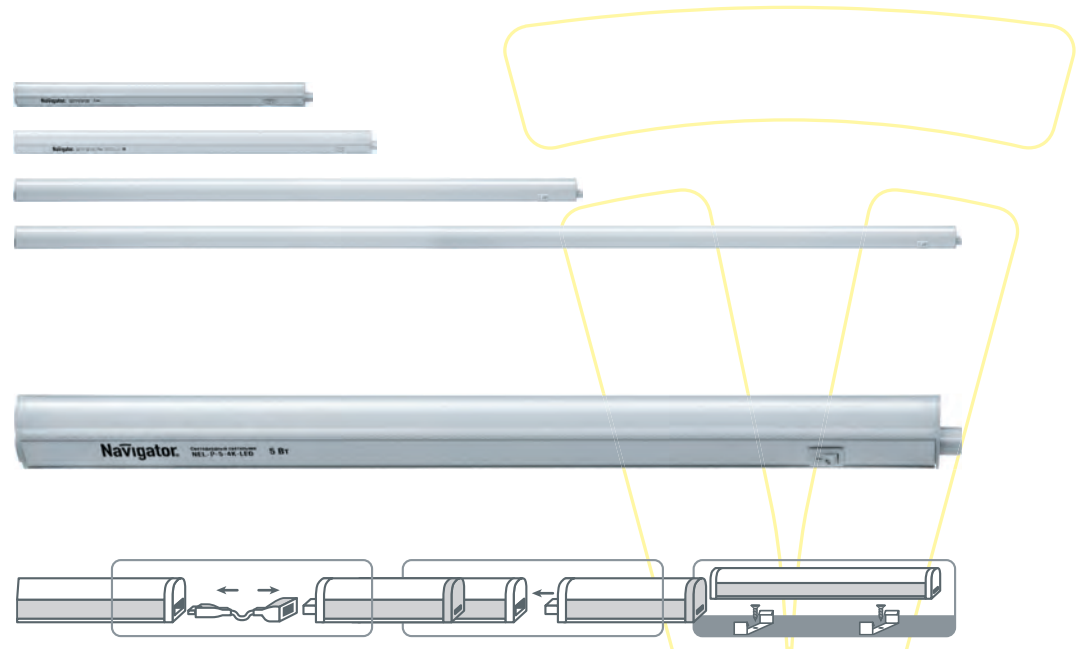

Navigator NEL-P

REFERENCIA	POTENCIA	CCT	LÚMENES	MEDIDAS L1/L2/B/H
94589	5W	4000K	390	313x363x22x30
94590	7W	4000K	546	573x623x22x30
94591	11W	4000K	858	873x923x22x30
94592	14W	4000K	1092	1173x1223x22x30