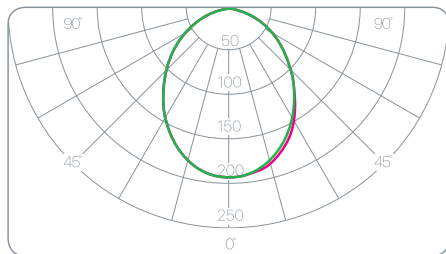

30000h

120°

REFERENCIA	POTENCIA	CCT	FLUJO LUM. Im.	CORTE	MEDIDAS D/H mm.	
94836	10W	4000K	700	110	121x70	20
71845	18W	4000K	1600	160	170x69	8
71846	18W	6000K	1700	160	170x69	8
94838	25W	4000K	2000	200	222x70	8
94789	25W	6000K	2150	200	222x70	8