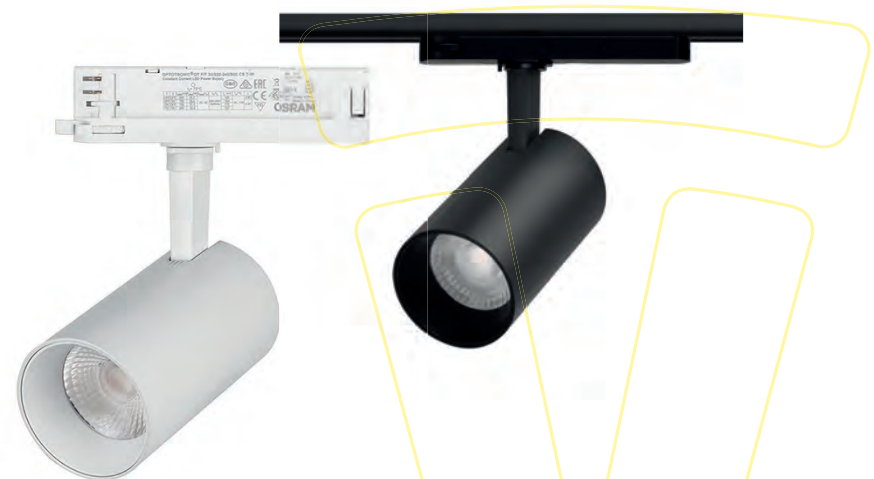

CREE

OSRAM

GARANTÍA
3 AÑOS

Navigator VENUS -NTF-PRO-30

50000h

60°

12

REFERENCIA	POTENCIA	COLOR	RENDIMIENTO	CCT	UGR	FLUJO LUM. lm.	MEDIDAS mm.
82755	30W	BLANCO	100Lm/W	3000K	<19	2850	80x145
82756	30W	BLANCO	100Lm/W	4000K	<19	2900	80x145
82757	30W	NEGRO	100Lm/W	3000K	<19	2850	80x145
82758	30W	NEGRO	100Lm/W	4000K	<19	2900	80x145
82759	Lente		36°				
82760	Lente		24°				
82761	Lente		15°				