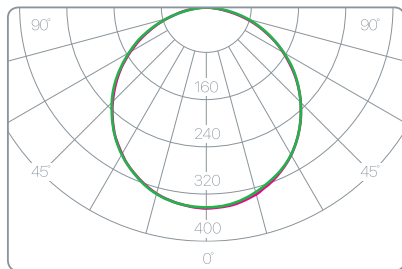

DOWNLIGHT ALUMINIO
EXTRAFINO BLANCO

BERNA

SELECT

CE **RoHS** CHIP EPISTAR

Personaliza el color de los productos. Consúltanos

Consulte-nos a possibilidade de personalizar a cor dos produtos.

Navigator NLP-S1

REFERENCIA	POTENCIA	CCT	FLUJO LUM. lm.	CORTE	MEDIDAS BxLxH mm.	
71801	7W	3000K	440	100x100	120x120x15	40
94454	7W	4000K	470	100x100	120x120x15	40
71802	7W	6000K	490	100x100	120x120x15	40
71805	12W	3000K	900	150x150	170x170x15	30
71383	12W	4000K	920	150x150	170x170x15	30
71806	12W	6000K	950	150x150	170x170x15	30
71809	18W	3000K	1500	200x200	225x225x15	20
94458	18W	4000K	1550	200x200	225x225x15	20
71810	18W	6000K	1600	200x200	225x225x15	20
21045	24W	3000K	1900	275x275	300x300x15	10
21458	24W	4000K	2000	275x275	300x300x15	10
21052	24W	6000K	2050	275x275	300x300x15	10

Las fotos son solo para referencia. Los productos pueden tener un aspecto diferente.
As fotos são apenas para referência. Os produtos podem parecer diferentes.