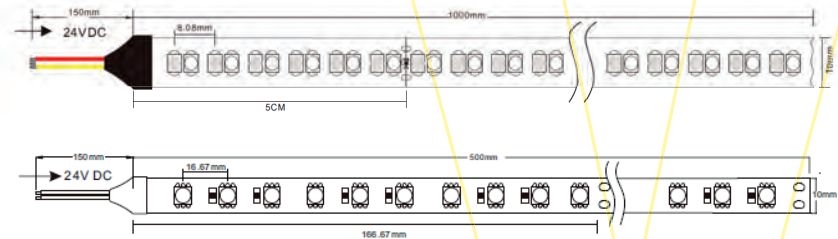

NOVEDAD / NOVIDADE

TIRA LED CCT IP20

PLATON

Navigator PLATON NLS-PRO-IP20

IP
20

50000h

120°

1/50

REFERENCIA	POTENCIA	TEMP. COLOR	LÚMENES	MEDIDAS mm.
82785	14,4W	CCT	1440	10x5000
82786	19,2W	CCT	1920	10x5000

EXCELLENCE

CRI
>90Ra

VOLTAJE
24V

PF
>0.90

ON OFF
100000

°C
-20°+40°

HZ
50-60

CHIP
SAMSUNG

GARANTÍA
3 AÑOS

Las fotos son solo para referencia. Los productos pueden tener un aspecto diferente.
As fotos são apenas para referência. Os produtos podem parecer diferentes.