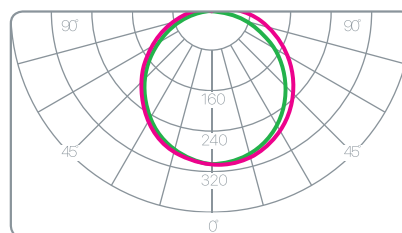

PANTALLA SLIM SIGMA

Navigator DP0-03

REFERENCIA	POTENCIA	CCT	LÚMENES	MEDIDAS LxBxH
61088	18W	4000K	1600	600x70x25
61090	36W	4000K	3200	1200x70x25
61442	48W	4000K	4200	1500x75x25

ADVANCE

CRI
>80Ra

VOLTAJE
176-264V

IP
20

PF
>0.90

C°
-20°+40°

HZ
-50-60

IK
08

CARACTERÍSTICAS | CARACTERISTICAS

Pantalla Slim de alta eficiencia hasta 90 lm/W, driver confiable con un alto factor de potencia, carcasa y difusor de policarbonato.

Armadura de perfil fino de alta eficiência de até 90 lm / W, driver com alto fator de potência, carcaça e difusor em policarbonato.

**GARANTÍA
3 AÑOS**

CE **RoHS** **CHIP
EPISTAR**

Las fotos son solo para referencia. Los productos pueden tener un aspecto diferente.
As fotos são apenas para referência. Os produtos podem parecer diferentes.