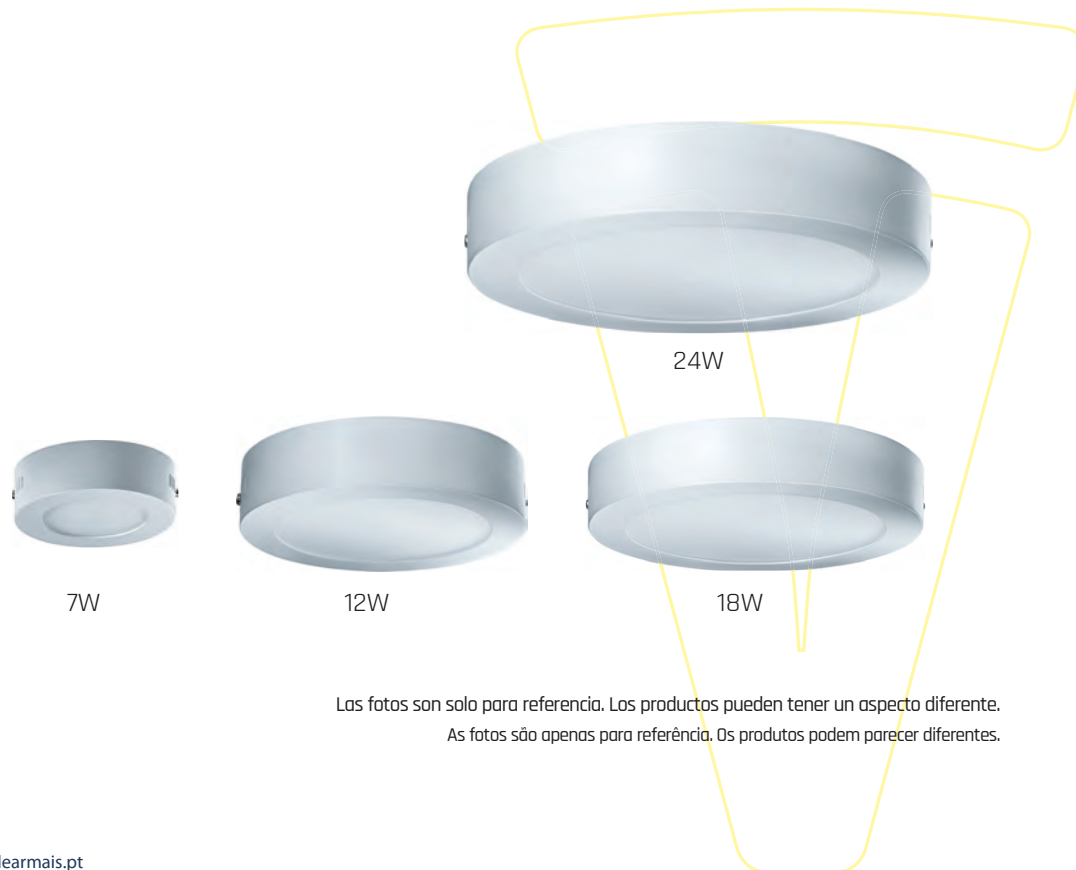

CHIP
EPISTAR

Personaliza el color de los productos. Consúltanos

Consulte-nos a possibilidade de personalizar a cor dos produtos.

Navigator NLP-RW1

REFERENCIA	POTENCIA	CCT	FLUJO LUM. lm.	COLOR	MEDIDAS D/H mm.	
20802	7W	3000K	420	BLANCO	120x40	40
71392	7W	4000K	450	BLANCO	120x40	40
20819	7W	6000K	480	BLANCO	120x40	40
20826	12W	3000K	900	BLANCO	170x40	30
71393	12W	4000K	920	BLANCO	170x40	30
20833	12W	6000K	950	BLANCO	170x40	30
20840	18W	3000K	1500	BLANCO	225x40	20
71394	18W	4000K	1550	BLANCO	225x40	20
20857	18W	6000K	1600	BLANCO	225x40	20
20864	24W	3000K	1900	BLANCO	300x40	10
20871	24W	4000K	2000	BLANCO	300x40	10
20888	24W	6000K	2050	BLANCO	300x40	10