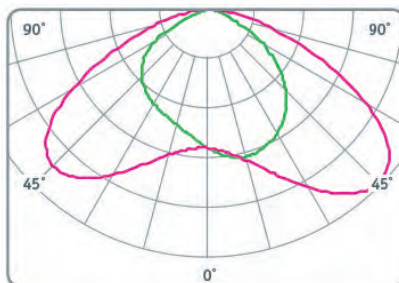

NOVEDAD / NOVIDADE

FAROLA RESIDENCIAL ASTOR

Navigator ASTOR NSF-PW7

REFERENCIA	POTENCIA	CCT	FLUJO LUM. lm.	MEDIDAS L/B/H mm.
82875	60W	4000K	9000	203x378x71
82876	80W	4000K	12000	203x378x71
82877	120W	4000K	18000	281x510x83
82878	160W	4000K	24000	281x510x83

SELECT

CRI
80Ra

GARANTÍA
3 AÑOS

VOLTAJE
220-240V

IP
65

PF
>0.90

°C
-30°+45°

HZ
50-60

IK
08

CE **RoHS** **CHIP SAMSUNG**
150 Lm/W

Las fotos son solo para referencia. Los productos pueden tener un aspecto diferente.
As fotos são apenas para referência. Os produtos podem parecer diferentes.