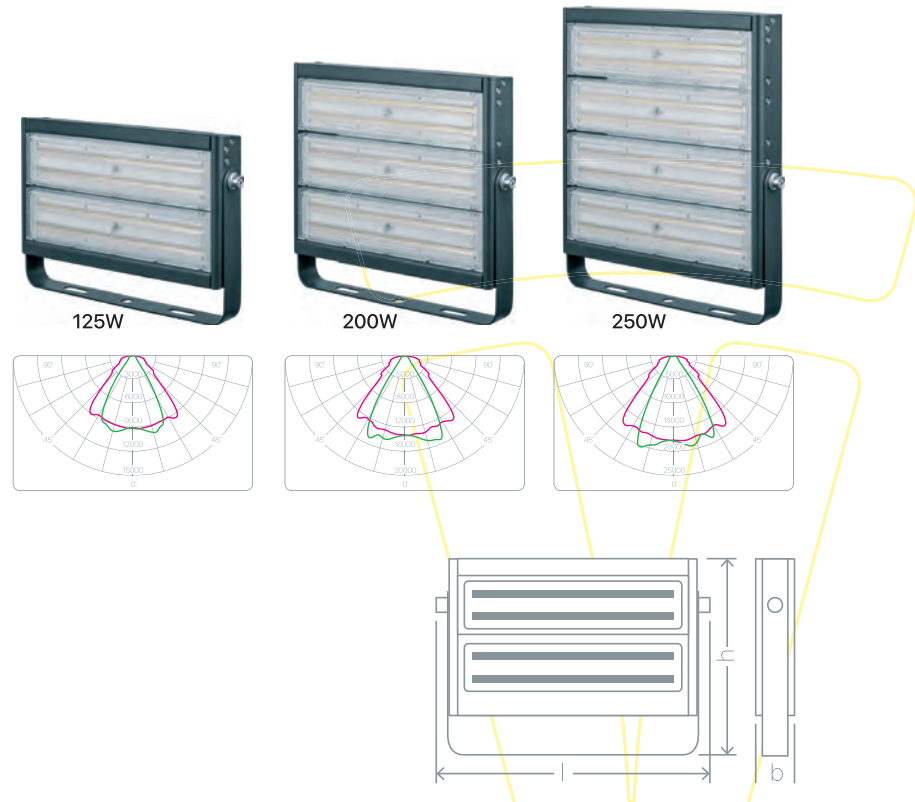

PROYECTOR DE
ALUMINIO

ORION

Navigator NFL-M1

ON OF
50000

30000h

120°

REFERENCIA	POTENCIA	CCT	FLUJO LUM. lm.	MEDIDAS BxLxH mm.	
14062	125W	5000K	16250	467x268x58	4
14063	200W	5000K	24380	467x353x58	4
14064	250W	5000K	32500	467x438x58	4

SELECT

CRI
>80Ra

VOLTAJE
176-264V

IP
65

PF
>0.90

IK
08

HZ
50-60

°C
-30°+45°

**GARANTÍA
3 AÑOS**

CARACTERÍSTICAS | CHARACTERISTICS

- Carcasa de acero y aluminio y ausencia de vidrio proporcionan seguridad y protección contra golpes IK08.
- Difusor de UV-resistente policarbonato crea un ángulo de apertura de 75° grados.
- Su sistema de módulos LED independientes con sus propios drivers garantiza una confiabilidad operativa adicional.

- A carcaça de aço e alumínio e a ausência de vidro fornecem segurança e proteção contra impactos IK08.
- O difusor em policarbonato resistente a UV cria um ângulo de abertura de 75 graus.
- O sistema de módulo LED independente com os seus próprios drivers garante confiabilidade operacional adicional.

Las fotos son solo para referencia. Los productos pueden tener un aspecto diferente.
As fotos são apenas para referência. Os produtos podem parecer diferentes.