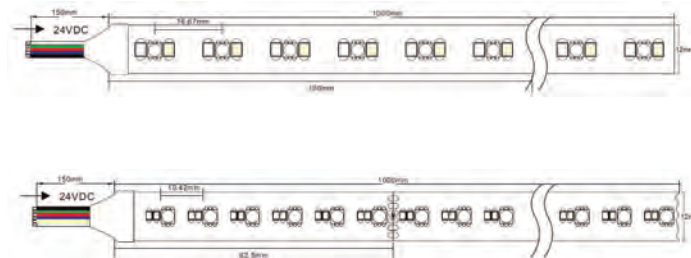

NOVEDAD / NOVIDADE

TIRA LED RGB+CCT
IP20

DARWIN

Navigator DARWIN NLS-PRO-IP20

REFERENCIA	POTENCIA	TEMP. COLOR	LÚMENES	MEDIDAS mm.
82781	14,4W	RGB+CCT	620+1400	12x5000
82782	19,2W	RGB+CCT	780+1900	12x5000

EXCELLENCE

CRI
>90Ra

VOLTAJE
24V

PF
>0.90

ON OFF
100000

°C
-20°+40°

HZ
50-60

CE **RoHS** CHIP **SAMSUNG**

Las fotos son solo para referencia. Los productos pueden tener un aspecto diferente.
As fotos são apenas para referência. Os produtos podem parecer diferentes.