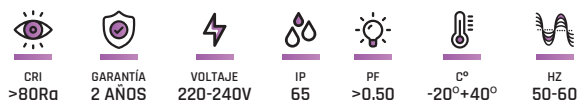

BOMBILLA PAR

FENIX

Navigator NLL-PAR

ON/OFF
50000
 30000h

REFERENCIA	POTENCIA	CCT	CASQUILLO	FLUJO LUM. lm.	MEDIDAS D/H mm.		
94487	8W	3000K	E27	720	63x90	10/100	30°
94488	15W	3000K	E27	1350	96x99	10/100	30°
94490	18W	3000K	E27	1620	121x131	10/40	30°
20079	15W	VERDE	E27	1300	121x131	10/40	40°

ADVANCE

CE **RoHS** CHIP EPISTAR