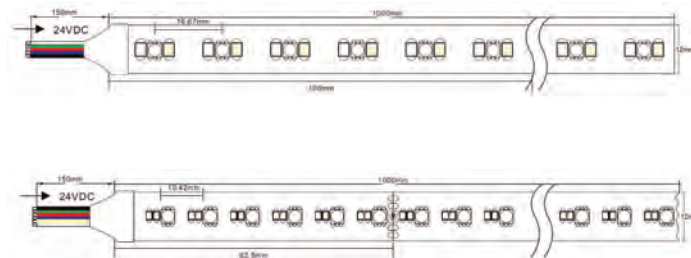

NOVEDAD / NOVIDADE

TIRA LED RGB+CCT
IP65

DARWIN

Navigator DARWIN NLS-PRO-IP65

REFERENCIA	POTENCIA	TEMP. COLOR	LÚMENES	MEDIDAS mm.
82783	14,4W	RGB+CCT	600+1350	12x5000
82784	19,2W	RGB+CCT	750+1800	12x5000

EXCELLENCE

CRI
>90Ra

VOLTAJE
24V

PF
>0.90

ON OFF
100000

°C
-20°+40°

HZ
50-60

CE **RoHS** CHIP **SAMSUNG**

Las fotos son solo para referencia. Los productos pueden tener un aspecto diferente.
As fotos são apenas para referência. Os produtos podem parecer diferentes.