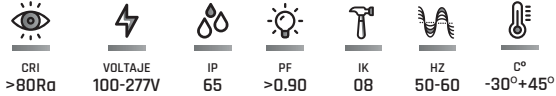

PROYECTOR DE
ALTA POTENCIA

WANDA

EXCELLENCE

CARACTERÍSTICAS | CHARACTERISTICS

- Alto rendimiento 150 Lm/W.
- Incorpora driver MeanWell ELG SERIES.
- Diseño compacto con sistema de anclaje
- Alto desempenho 150 Lm / W
- Incorpora o driver MeanWell ELG SERIES
- Design compacto com sistema de ancoragem

GARANTÍA
5 AÑOS

CE RoHS PHILIPS
CHIP SMD 3030

140/150 Lm/W

DRIVER
 MEAN WELL
ELG