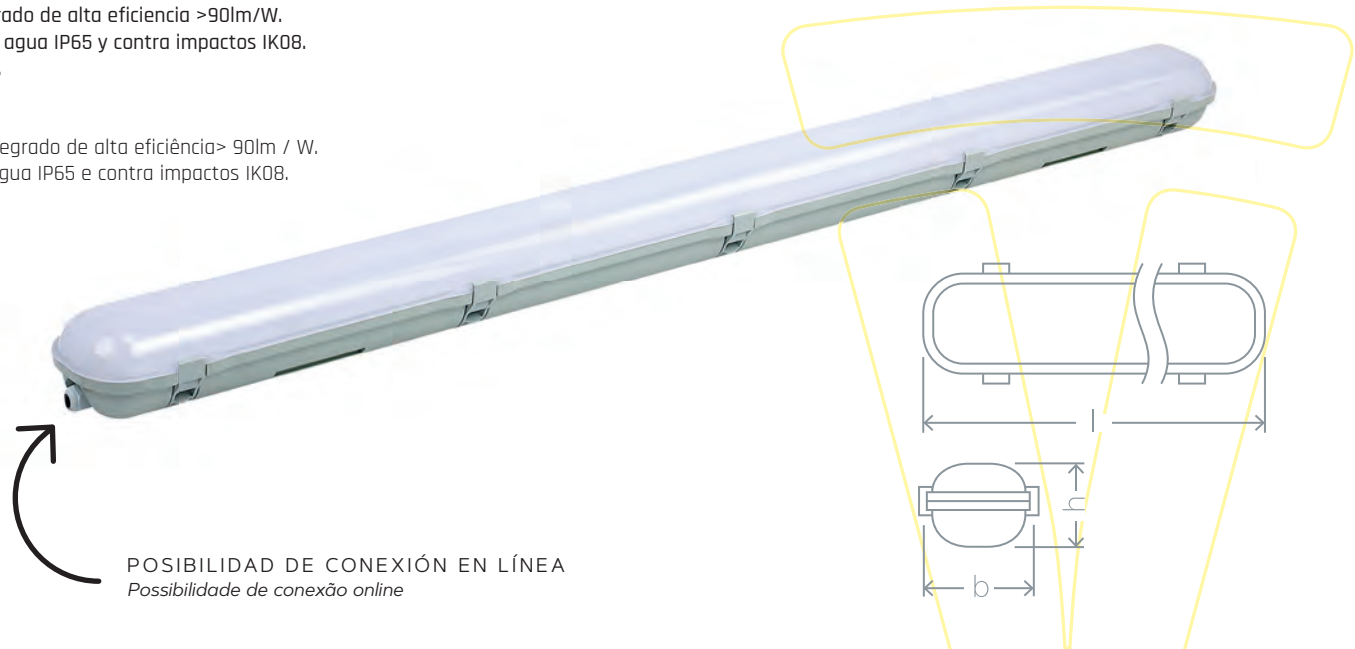

PANTALLA ESTANCA TANGO

Navigator DSP-AC

REFERENCIA	POTENCIA	CCT	LÚMENES	MEDIDAS LxBxH mm.	
20499	20W	3000K	2200	550x100x72	8
20505	20W	4000K	2300	550x100x72	8
21984	20W	6000K	2400	550x100x72	8
21991	40W	3000K	4500	1150x100x72	8
22004	40W	4000K	4600	1150x100x72	8
21588	40W	6000K	4700	1150x100x72	8
21595	50W	3000K	5700	1450x100x72	6
21601	50W	4000K	5800	1450x100x72	6
21618	50W	6000K	5900	1450x100x72	6

SELECT

CARACTERÍSTICAS | CARACTERISTICAS

- Pantalla profesional con LED integrado de alta eficiencia >90lm/W.
- Grado de protección contra polvo y agua IP65 y contra impactos IK08.
- Opcional cierre en acero inoxidable.
- Posibilidad de conexión en línea.

- Armadura profissional com LED integrado de alta eficiência > 90lm / W.
- Grau de proteção contra poeira e água IP65 e contra impactos IK08.
- Fecho opcional em aço inoxidável.
- Possibilidade de conexão online.

CE **RoHS**

POSIBILIDAD DE CONEXIÓN EN LÍNEA
Possibilidade de conexão online

Las fotos son solo para referencia. Los productos pueden tener un aspecto diferente.
As fotos são apenas para referência. Os produtos podem parecer diferentes.