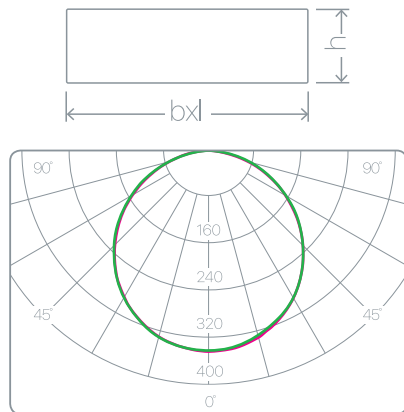

SELECT

CE **RoHS** **CHIP EPISTAR**

Personaliza el color de los productos. Consúltanos

Consulte-nos a possibilidade de personalizar a cor dos produtos.

Navigator NLP-SW1

REFERENCIA	POTENCIA	CCT	FLUJO LUM. lm.	COLOR	MEDIDAS BxIxH mm.	
21304	7W	3000K	440	PLATA	120x120x40	40
21311	7W	4000K	470	PLATA	120x120x40	40
21328	7W	6000K	490	PLATA	120x120x40	40
21335	12W	3000K	900	PLATA	120x170x40	30
21342	12W	4000K	920	PLATA	120x170x40	30
21359	12W	6000K	950	PLATA	120x170x40	30
21366	18W	3000K	1500	PLATA	225x225x40	20
21373	18W	4000K	1550	PLATA	225x225x40	20
21380	18W	6000K	1600	PLATA	225x225x40	20
21397	24W	3000K	1900	PLATA	300x300x40	10
21403	24W	4000K	2000	PLATA	300x300x40	10
21410	24W	6000K	2050	PLATA	300x300x40	10
21427	18W	3000K	1500	NIQUEL	225x225x40	20
21434	18W	4000K	1550	NIQUEL	225x225x40	20
21441	18W	6000K	1600	NIQUEL	225x225x40	20