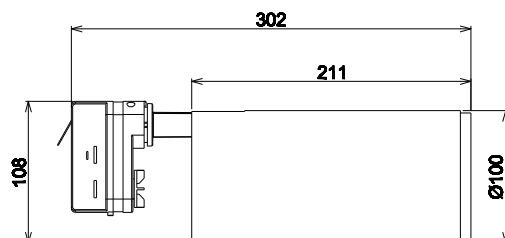

FOCO DE CARRIL

FARA

ADVANCE

CRI
>80Ra

GARANTÍA
2 AÑOS

VOLTAJE
100-240V

IP
20

PF
>0.90

°C
-20°+40°

HZ
50-60

CARACTERÍSTICAS | CARACTERISTICAS

- Focos de carril de alta versatilidad gracias a su intercambio de difusores sin herramientas.
- Disponibilidad de distintos ángulos de apertura y difusor antideslumbrante. Diseño compacto fabricado en aluminio con acabado en blanco o negro.
- Projetores de calha altamente versáteis, graças à troca de difusores sem ferramentas.
- Disponibilidade de diferentes ângulos de abertura e difusor anti-reflexo. Design compacto em alumínio com acabamento branco ou preto.

CE

RoHS

CHIP
EPISTAR

90 Lm/W

lentes
disponibles

24°/36°/60°