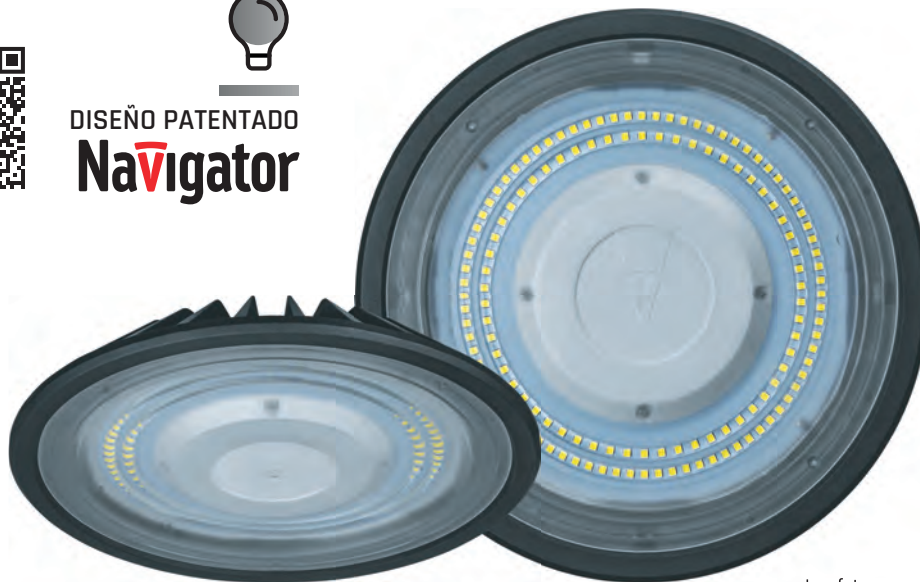

NOVEDAD / NOVIDADE

CAMPANA INDUSTRIAL

BAHÍA

EXCELLENCE

CRI
>80Ra

GARANTÍA
2 AÑOS

VOLTAJE
220-240V

IP
65

PF
>0.90

C°
-40°+50°

HZ
50-60

CHIP

SAMSUNG

VER VÍDEO DE
PRODUCTO

DISEÑO PATENTADO
Navigator