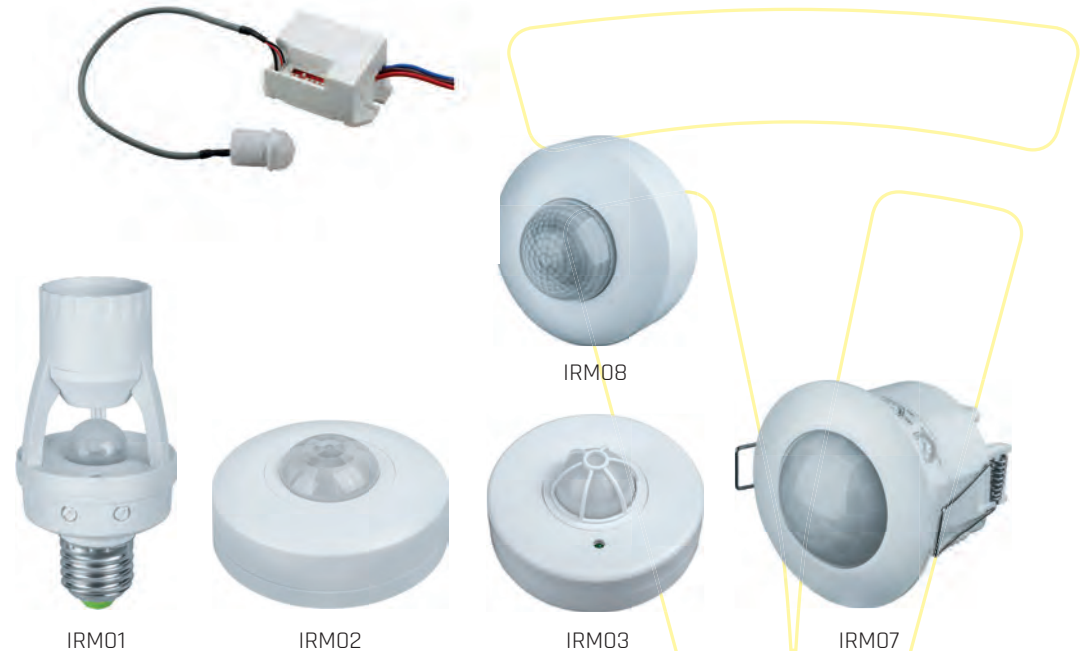

NOVEDAD / NOVIDADE

SENSORES
INFRARROJOS

IRM TECHO

SELECT

GARANTÍA
2 AÑOS

°C
-25°+45°

CARACTERÍSTICAS | CHARACTERISTICS

- Funciona con todo tipo de lámparas.
- Posibilidad de personalizar:
  - Carga en tiempo de espera.
  - Umbral de respuesta según el nivel de iluminación.
  - Nivel de sensibilidad a la radiación infrarroja del objeto (para el modelo NS-IRM02-WH).
- Ángulo de visión 360°.
- Funciona com todos os tipos de lâmpadas.
- Possibilidade de personalizar:
  - carregar em espera.
  - limiar de resposta de acordo com o nível de iluminação.
  - nível de sensibilidade à radiação infravermelha do objeto (exceto NS-IRM05-WH).
- ângulo de detecção de 180°

Navigator NS-IRM

MODELO	REFERENCIA	ALCANCE m.	IP	TIEMPO DE APAGADO	MEDIDAS mm.	ALTURA m.	COLOR
IRM01	71962	6	20	10s - 5 min	56x117	2-3,5	BLANCO
IRM02	71963	6	33	10s - 7 min	118x58	2-4	BLANCO
IRM03	71964	6	33	10s - 15 min	80x43	2-4	BLANCO
IRM07	61580	6	33	10s - 15 min	76x75,6	2-4	BLANCO
IRM08	61581	12	33	10s - 15 min	88x60	2-4	BLANCO
IRM09	61653	2	20	5s - 3 min	36,8x25,5x55,4	2-4	BLANCO

Las fotos son solo para referencia. Los productos pueden tener un aspecto diferente.
As fotos são apenas para referência. Os produtos podem parecer diferentes.