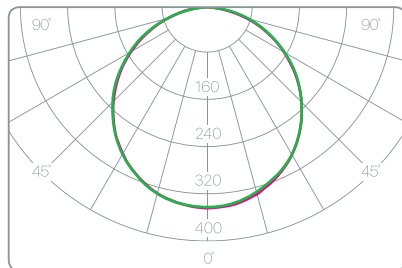

SELECT

CE **RoHS** **CHIP EPISTAR**

Personaliza el color de los productos. Consúltanos

Consulte-nos a possibilidade de personalizar a cor dos produtos.

Navigator NLP-R1

REFERENCIA	POTENCIA	CCT	Corte mm.	FLUJO LUM. lm.	COLOR	MEDIDAS D/H mm.	
20659	7W	3000K	110	440	PLATA	120x15	40
20666	7W	4000K	110	470	PLATA	120x15	40
20673	7W	6000K	110	490	PLATA	120x15	40
20680	12W	3000K	150	900	PLATA	170x15	30
20697	12W	4000K	150	920	PLATA	170x15	30
20703	12W	6000K	150	950	PLATA	170x15	30
20710	18W	3000K	200	1500	PLATA	225x15	20
20727	18W	4000K	200	1550	PLATA	225x15	20
20734	18W	6000K	200	1600	PLATA	225x15	20
20741	24W	3000K	275	1900	PLATA	300x15	10
20758	24W	4000K	275	2000	PLATA	300x15	10
20765	24W	6000K	275	2050	PLATA	300x15	10
20772	18W	3000K	200	1500	NIQUEL	225x15	20
20789	18W	4000K	200	1550	NIQUEL	225x15	20
20796	18W	6000K	200	1600	NIQUEL	225x15	20