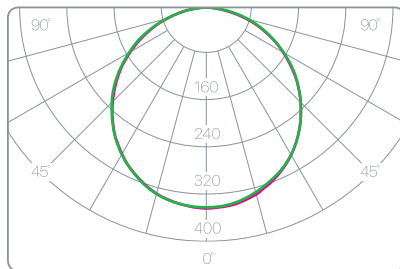

BERNA

SELECT

CE **RoHS** **CHIP EPISTAR**

Personaliza el color de los productos. Consúltanos

Consulte-nos a possibilidade de personalizar a cor dos produtos.

Navigator NLP-S1

REFERENCIA	COLOR	POTENCIA	CCT	FLUJO LUM. lm.	CORTE	MEDIDAS BxIxH mm.	
21069	PLATA	7W	3000K	440	100x100	120x120x15	40
21076	PLATA	7W	4000K	470	100x100	120x120x15	40
21083	PLATA	7W	6000K	490	100x100	120x120x15	40
21090	PLATA	12W	3000K	900	150x150	170x170x15	30
21106	PLATA	12W	4000K	920	150x150	170x170x15	30
21113	PLATA	12W	6000K	950	150x150	170x170x15	30
21120	PLATA	18W	3000K	1500	200x200	225x225x15	20
21137	PLATA	18W	4000K	1550	200x200	225x225x15	20
21144	PLATA	18W	6000K	1600	200x200	225x225x15	20
21151	PLATA	24W	3000K	1900	275x275	300x300x15	10
21168	PLATA	24W	4000K	2000	275x275	300x300x15	10
21175	PLATA	24W	6000K	2050	275x275	300x300x15	10
21182	NIQUEL	18W	3000K	1500	200x200	225x225x15	20
21199	NIQUEL	18W	4000K	1550	200x200	225x225x15	20
21205	NIQUEL	18W	6000K	1600	200x200	225x225x15	20