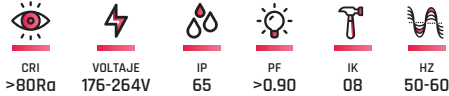

PANTALLA ESTANCA

KYOS

SELECT

CARACTERÍSTICAS | CARACTERISTICAS

- El cuerpo y el difusor de la lámpara constituyen la única parte de la obtenida por el método de co-extrusión, lo que garantiza la absoluta estanqueidad.
- Grado de protección IP65 y LED Epistar de alta eficiencia 90 lm/W. Kit de montaje incluido.
- Posibilidad de conexión en línea.

- O corpo da lâmpada e o difusor constituem a única parte da obtida pelo método de co-extrusão, que garante uma estanqueidade absoluta.
- Grau de proteção IP65 e Epistar LED de alta eficiência 90 lm / W. Kit de montagem incluído.
- Possibilidade de conexão online.

CE **RoHS** CHIP
EPISTAR