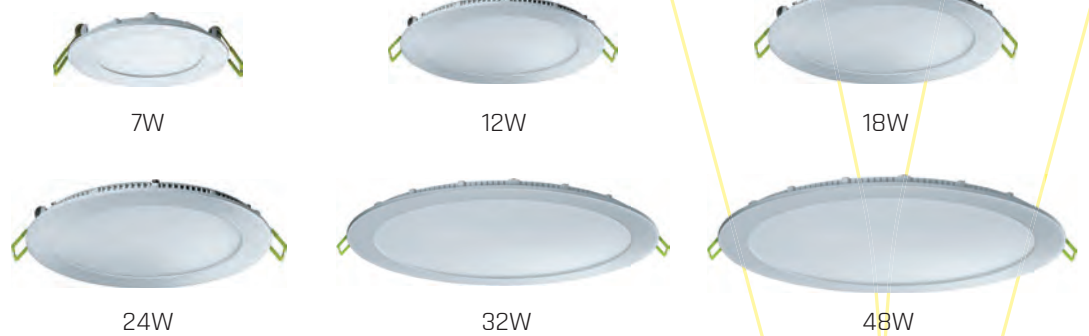

SELECT

CE **RoHS** **CHIP EPISTAR**

Personaliza el color de los productos. Consúltanos

Consulte-nos a possibilidade de personalizar a cor dos produtos.

Navigator NLP-R1

REFERENCIA	POTENCIA	CCT	FLUJO LUM. Im.	CORTE	MEDIDAS D/H mm.	
71374	7W	3000K	440	110	120x15	40
71375	7W	4000K	470	110	120x15	40
71789	7W	6000K	490	110	120x15	40
71791	12W	3000K	900	150	170x15	30
71792	12W	4000K	920	150	170x15	30
71793	12W	6000K	950	150	170x15	30
71797	18W	3000K	1500	200	225x15	20
71761	18W	4000K	1550	200	225x15	20
71798	18W	6000K	1600	200	225x15	20
20574	24W	3000K	2000	275	300x15	10
71382	24W	4000K	1900	275	300x15	10
20581	24W	6000K	2050	275	300x15	10
20598	32W	3000K	2600	375	400x15	5
20604	32W	4000K	2650	375	400x15	5
20611	32W	6000K	2700	375	400x15	5
20628	48W	3000K	3800	575	600x15	5
20635	48W	4000K	3850	575	600x15	5
20642	48W	6000K	3900	575	600x15	5