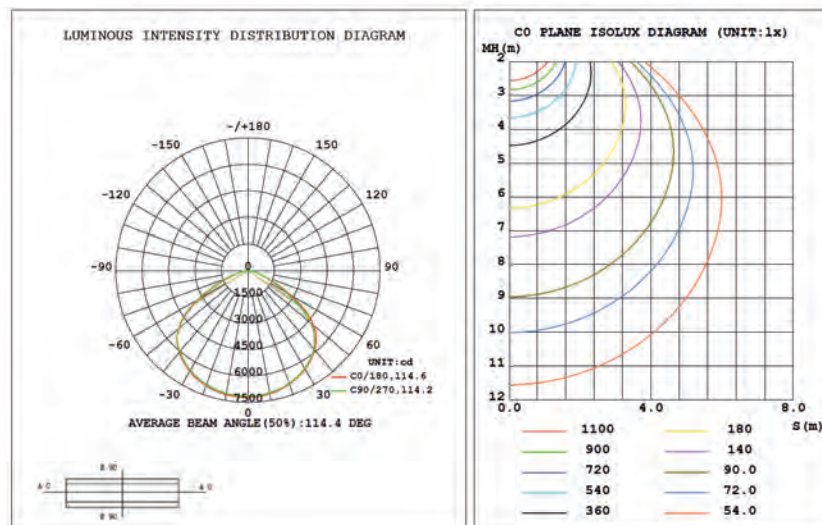

Las fotos son solo para referencia. Los productos pueden tener un aspecto diferente.
As fotos são apenas para referência. Os produtos podem parecer diferentes.

NAVIGATOR DECORATIVO

DECORATIVO

Máxima flexibilidad a la hora de crear ambientes y dar visibilidad a cualquier espacio. Adaptabilidad eficiente con productos de último diseño que generan un gran confort visual.