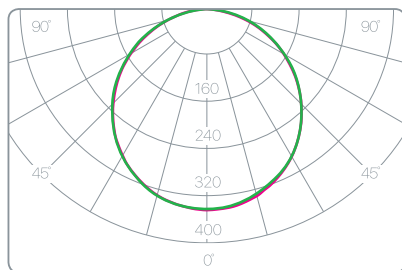

SELECT

CE **RoHS** CHIP EPISTAR

Personaliza el color de los productos. Consúltanos

Consulte-nos a possibilidade de personalizar a cor dos produtos.

Navigator NLP-SW1

REFERENCIA	POTENCIA	CCT	FLUJO LUM. lm.	COLOR	MEDIDAS BxIxH mm.	
21212	7W	3000K	440	BLANCO	120x120x40	40
71396	7W	4000K	470	BLANCO	120x120x40	40
21229	7W	6000K	490	BLANCO	120x120x40	40
21236	12W	3000K	900	BLANCO	120x170x40	30
71397	12W	4000K	920	BLANCO	120x170x40	30
21243	12W	6000K	950	BLANCO	120x170x40	30
21250	18W	3000K	1500	BLANCO	225x225x40	20
71398	18W	4000K	1550	BLANCO	225x225x40	20
21267	18W	6000K	1600	BLANCO	225x225x40	20
21274	24W	3000K	1900	BLANCO	300x300x40	10
21281	24W	4000K	2000	BLANCO	300x300x40	10
21298	24W	6000K	2050	BLANCO	300x300x40	10