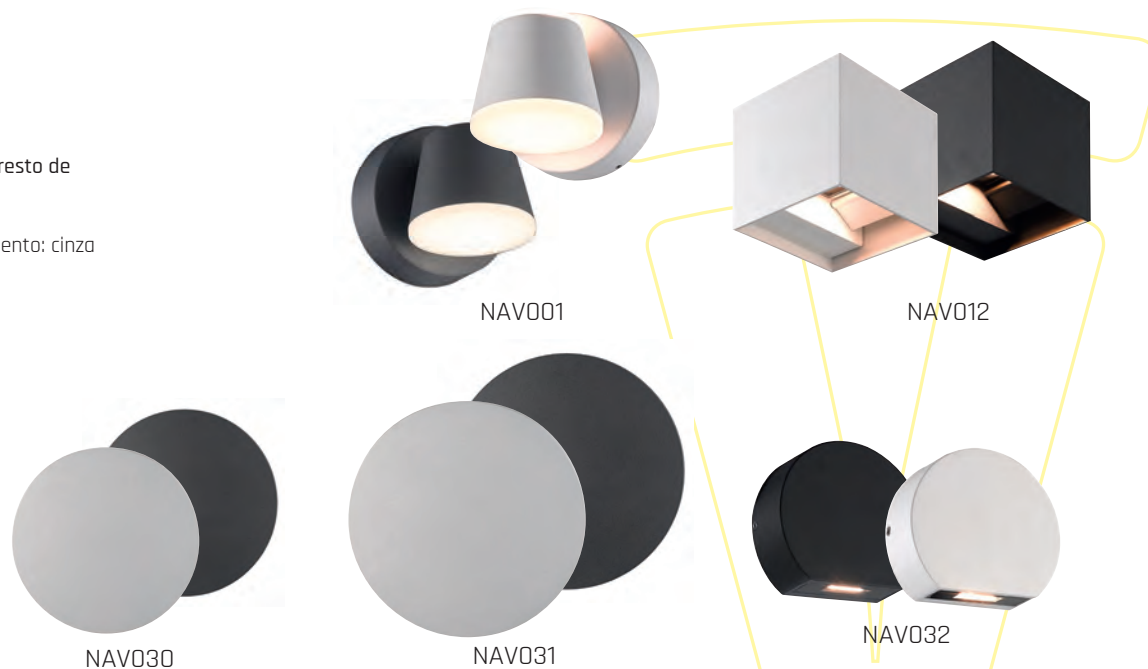

APLIQUES DECORATIVOS
DE PARED

NAV

SELECT

GARANTÍA
2 AÑOS

CARACTERÍSTICAS | CARACTERISTICAS

Cuerpo de aluminio fundido a presión
+ difusor de pc Color de acabado:
blanco y negro en stock, preguntar disponibilidad para el resto de
colores.

Corpo em alumínio fundido + difusor de pc Cor do acabamento: cinza
escuro / cinza claro / branco / antracite / marrom escuro

Navigator

DESCRIPCIÓN	REFERENCIA	POTENCIA	CCT	FLUJO LUM Im.	COLOR	IP	MEDIDAS mm.
NAV001W	82252	7.5W	3000K	Max 420	BLANCO	65	120x120x130
NAV001B	82253	7.5W	3000K	Max 420	NEGRO	65	120x120x130
NAV012W	82254	10W	3000K	Max 660	BLANCO	65	100x100x100
NAV012B	82255	10W	3000K	Max 660	NEGRO	65	100x100x100
NAV030W	82256	7.5W	3000K	Max 490	BLANCO	65	D135x45
NAV030B	82257	7.5W	3000K	Max 490	NEGRO	65	D135x45
NAV031W	82258	9W	3000K	Max 710	BLANCO	65	D180x45
NAV031B	82259	9W	3000K	Max 710	NEGRO	65	D180x45
NAV032W	82260	6W	3000K	Max 270	BLANCO	65	99x88x33
NAV032B	82261	6W	3000K	Max 270	NEGRO	65	99x88x33

Las fotos son solo para referencia. Los productos pueden tener un aspecto diferente.
As fotos são apenas para referência. Os produtos podem parecer diferentes.