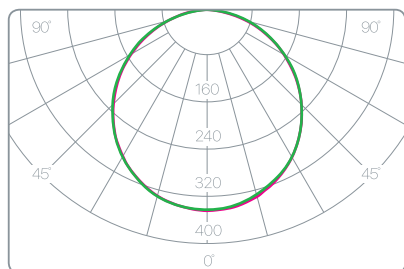

DOWNLIGHT ALUMINIO
SUPERFICIE BLANCO
VIENA

SELECT

CRI
>80Ra

GARANTÍA
2 AÑOS

VOLTAJE
85-265V

PF
>0.90

°C
-20°+50°

HZ
50-60

IP
40

CHIP
EPISTAR

Personaliza el color de los productos. Consúltanos

Consulte-nos a possibilidade de personalizar a cor dos produtos.