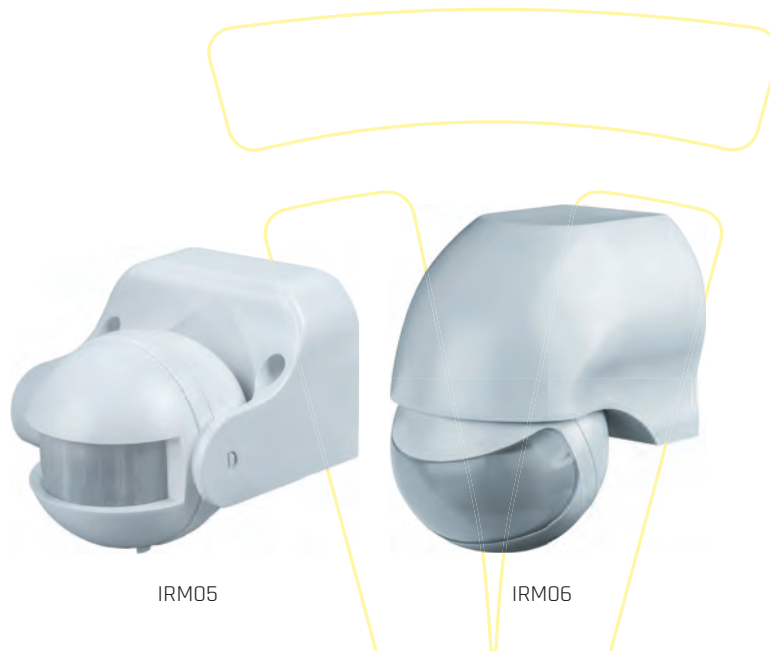

IRM05

IRM06

Las fotos son solo para referencia. Los productos pueden tener un aspecto diferente.
As fotos são apenas para referência. Os produtos podem parecer diferentes.