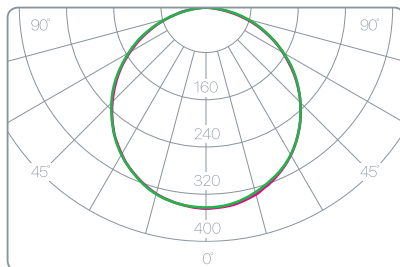

VIENA

SELECT

CE **RoHS** **CHIP EPISTAR**

Personaliza el color de los productos. Consúltanos

Consulte-nos a possibilidade de personalizar a cor dos produtos.

Navigator NLP-RW1

REFERENCIA	COLOR	POTENCIA	CCT	FLUJO LUM. lm.	MEDIDAS D/H mm.	
20895	PLATA	7W	3000K	420	120x40	40
20901	PLATA	7W	4000K	450	120x40	40
20918	PLATA	7W	6000K	480	120x40	40
20925	PLATA	12W	3000K	900	170x40	30
20932	PLATA	12W	4000K	920	170x40	30
20949	PLATA	12W	6000K	950	170x40	30
20956	PLATA	18W	3000K	1500	225x40	20
20963	PLATA	18W	4000K	1550	225x40	20
20970	PLATA	18W	6000K	1600	225x40	20
20987	PLATA	24W	3000K	1900	300x40	10
20994	PLATA	24W	4000K	2000	300x40	10
21007	PLATA	24W	6000K	2050	300x40	10
21014	NIQUEL	18W	3000K	1500	225x40	20
21021	NIQUEL	18W	4000K	1550	225x40	20
21038	NIQUEL	18W	6000K	1600	225x40	20