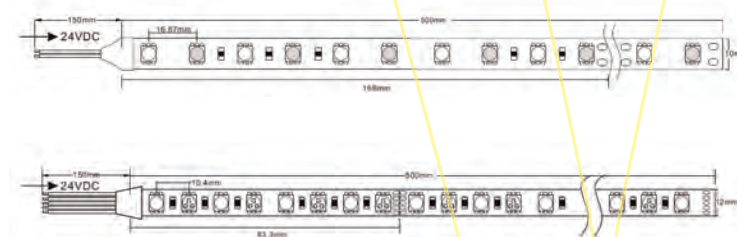

Las fotos son solo para referencia. Los productos pueden tener un aspecto diferente.
As fotos são apenas para referência. Os produtos podem parecer diferentes.

NOVEDAD / NOVIDADE

TIRA LED RGB+CCT
IP65

DARWIN