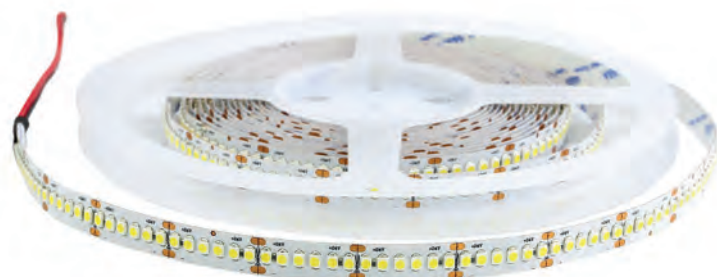

TIRA LED ROLLO
50M

NEWTON 50

SELECT

CRI
>90Ra

VOLTAJE
24V

PF
>0.90

ON OFF
100000

°C
-20°+40°

CARACTERÍSTICAS | CARACTERISTICAS

- Tira profesional de alta eficiencia disponible en IP20 e IP65 y en diferentes colores incluyendo RGB.
- Garantía de 5 años.
- Doble PCB, cinta adhesiva de doble cara 3M.
- LED SMD 3528.

**GARANTÍA
5 AÑOS**

- fita profissional de alta eficiência disponível em IP20 e IP65 e em cores diferentes, incluindo RGB.
- garantia de 5 anos.
- Fita adesiva dupla face PCB, 3M.
- LED SMD 3528

CE

RoHS

CHIP
SAMSUNG