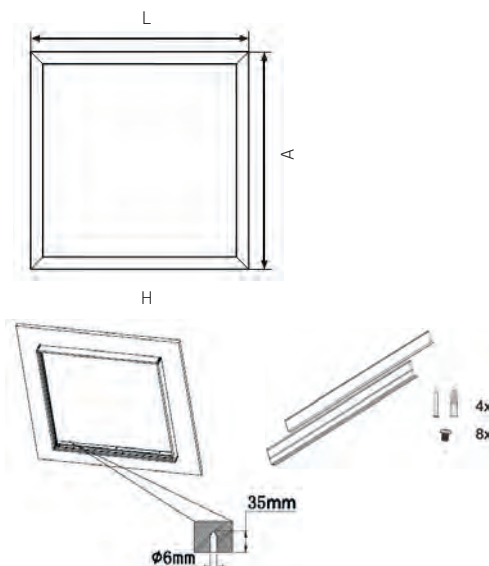

NOVEDAD / NOVIDADE

KIT DE SUPERFICIE
CON FONDO
VAN GOGH

VAN GOGH-NLP-BL

ON OF
50000

REFERENCIA	MEDIDAS mm.	ACABADO	MATERIAL	TIPO DE INSTALACIÓN	
82763	600x600x70	BLANCO	ALUMINIO	PANEL CON FONDO	1/20
82764	1200x300x70	BLANCO	ALUMINIO	PANEL CON FONDO	1/15
82765	1200x600x70	BLANCO	ALUMINIO	PANEL CON FONDO	1/15