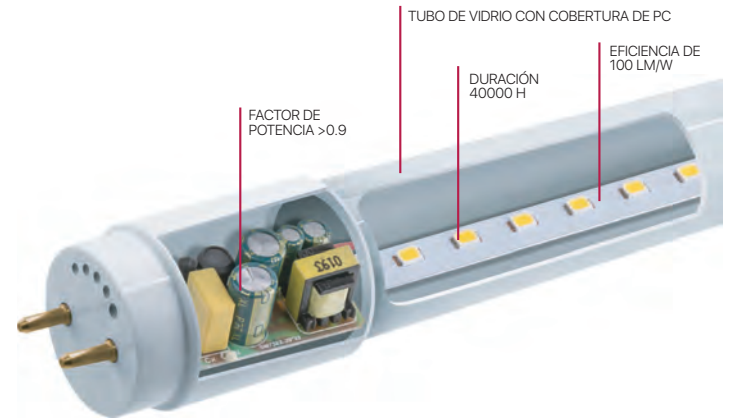

TUBO LED PERSEO

EXCELLENCE

CRI
>80Ra

VOLTAJE
180-240V

IP
20

PF
>0.90

C°
-20°+45°

HZ
-50-60

CARACTERÍSTICAS | CARACTERISTICAS

Tubo de vidrio con cobertura de PC y cebador incluido.
Serie profesional con un alto factor de potencia y amplio rango de voltaje de entrada.
Garantía de 5 años.

vidro com capa em PC e arrancador incluídos. Série profissional com alto fator de potência e ampla faixa de tensão de entrada. Garantia de 5 anos.

GARANTÍA
5 AÑOS

CE RoHS CHIP
EPISTAR

Las fotos son solo para referencia. Los productos pueden tener un aspecto diferente.
As fotos são apenas para referência. Os produtos podem parecer diferentes.