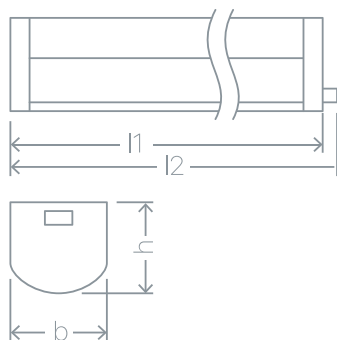

REGLETA ENLAZABLE T5

ALEXIA

ADVANCE

CARACTERÍSTICAS | CHARACTERISTICS

Regleta T5 Enlazable.
Interruptor incorporado.
Grapas de sujeción.

ALEXIA-T5 Ampliavel com interruptor embutido.

CE **RoHS** CHIP
EPISTAR