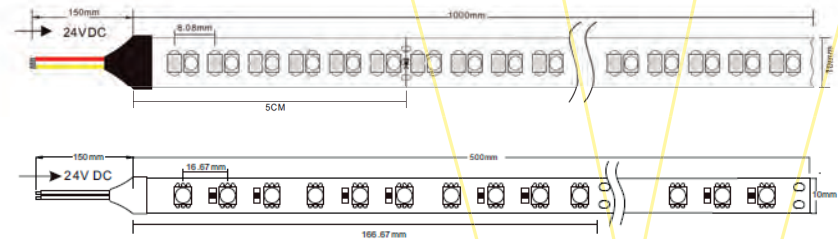

NOVEDAD / NOVIDADE

TIRA LED CCT IP65

PLATON

Navigator PLATON NLS-PRO-IP65

REFERENCIA	POTENCIA	TEMP. COLOR	LÚMENES	MEDIDAS mm.
82787	14,4W	CCT	1400	10x5000
82788	19,2W	CCT	1900	10x5000

EXCELLENCE

CRI
>90Ra

VOLTAJE
24V

PF
>0.90

ON OFF
100000

°C
-20°+40°

HZ
50-60

CHIP
SAMSUNG

GARANTÍA
3 AÑOS

Las fotos son solo para referencia. Los productos pueden tener un aspecto diferente.
As fotos são apenas para referência. Os produtos podem parecer diferentes.