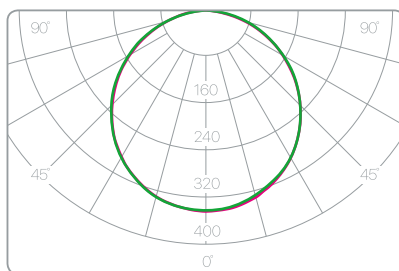

Navigator NLP-S1

SELECT

Personaliza el color de los productos. Consúltanos
Consulte-nos a possibilidade de personalizar a cor dos produtos.

REFERENCIA	COLOR	POTENCIA	CCT	FLUJO LUM. lm.	CORTE	MEDIDAS BxLxH mm.	
21069	PLATA	7W	3000K	440	100x100	120x120x15	40
21076	PLATA	7W	4000K	470	100x100	120x120x15	40
21083	PLATA	7W	6000K	490	100x100	120x120x15	40
21090	PLATA	12W	3000K	900	150x150	170x170x15	30
21106	PLATA	12W	4000K	920	150x150	170x170x15	30
21113	PLATA	12W	6000K	950	150x150	170x170x15	30
21120	PLATA	18W	3000K	1500	200x200	225x225x15	20
21137	PLATA	18W	4000K	1550	200x200	225x225x15	20
21144	PLATA	18W	6000K	1600	200x200	225x225x15	20
21151	PLATA	24W	3000K	1900	275x275	300x300x15	10
21168	PLATA	24W	4000K	2000	275x275	300x300x15	10
21175	PLATA	24W	6000K	2050	275x275	300x300x15	10
21182	NIQUEL	18W	3000K	1500	200x200	225x225x15	20
21199	NIQUEL	18W	4000K	1550	200x200	225x225x15	20
21205	NIQUEL	18W	6000K	1600	200x200	225x225x15	20