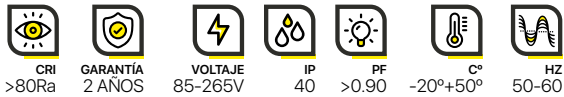

DOWNLIGHT ALUMINIO SUPERFICIE PLATA Y NIQUEL VIENA

Navigator NLP-RW1

SELECT

CE **RoHS** CHIP **EPISTAR**

Personaliza el color de los productos. Consúltanos
Consulte-nos a possibilidade de personalizar a cor dos produtos.

REFERENCIA	COLOR	POTENCIA	CCT	FLUJO LUM. lm.	MEDIDAS D/H mm.	
20895	PLATA	7W	3000K	420	120x40	40
20901	PLATA	7W	4000K	450	120x40	40
20918	PLATA	7W	6000K	480	120x40	40
20925	PLATA	12W	3000K	900	170x40	30
20932	PLATA	12W	4000K	920	170x40	30
20949	PLATA	12W	6000K	950	170x40	30
20956	PLATA	18W	3000K	1500	225x40	20
20963	PLATA	18W	4000K	1550	225x40	20
20970	PLATA	18W	6000K	1600	225x40	20
20987	PLATA	24W	3000K	1900	300x40	10
20994	PLATA	24W	4000K	2000	300x40	10
21007	PLATA	24W	6000K	2050	300x40	10
21014	NIQUEL	18W	3000K	1500	225x40	20
21021	NIQUEL	18W	4000K	1550	225x40	20
21038	NIQUEL	18W	6000K	1600	225x40	20