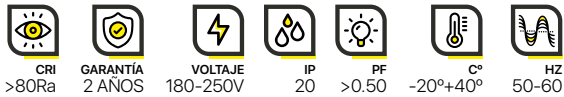

ADVANCE

REFERENCIA	POTENCIA	CCT	CASQUILLO	FLUJO LUM. lm.	MEDIDAS D/H mm.
71305	6W	2700K	E27	550	60x105
71306	8W	2700K	E27	650	60x105

CE **RoHS** CHIP EPISTAR