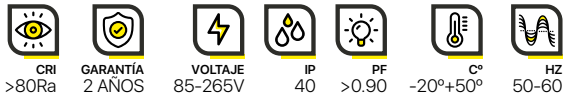

DOWNLIGHT EXTRAFINO ALUMINIO PLATA Y NIQUEL ROMA

Navigator NLP-R1

ON OF 50000 30000h 120°

SELECT

CE **RoHS** CHIP **EPistar**

Personaliza el color de los productos. Consúltanos
Consulte-nos a possibilidade de personalizar a cor dos produtos.

REFERENCIA	COLOR	POTENCIA	CCT	FLUJO LUM. lm.	CORTE mm.	MEDIDAS D/H mm.	
20659	PLATA	7W	3000K	440	110	120x15	40
20666	PLATA	7W	4000K	470	110	120x15	40
20673	PLATA	7W	6000K	490	110	120x15	40
20680	PLATA	12W	3000K	900	150	170x15	30
20697	PLATA	12W	4000K	920	150	170x15	30
20703	PLATA	12W	6000K	950	150	170x15	30
20710	PLATA	18W	3000K	1500	200	225x15	20
20727	PLATA	18W	4000K	1550	200	225x15	20
20734	PLATA	18W	6000K	1600	200	225x15	20
20741	PLATA	24W	3000K	1900	275	300x15	10
20758	PLATA	24W	4000K	2000	275	300x15	10
20765	PLATA	24W	6000K	2050	275	300x15	10
20772	NIQUEL	18W	3000K	1500	200	225x15	20
20789	NIQUEL	18W	4000K	1550	200	225x15	20
20796	NIQUEL	18W	6000K	1600	200	225x15	20