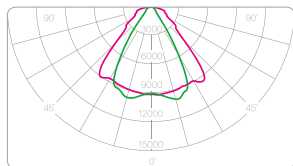

Las fotos son solo para referencia. Los productos pueden tener un aspecto diferente.
As fotos são apenas para referência. Os produtos podem parecer diferentes.

Las fotos son solo para referencia. Los productos pueden tener un aspecto diferente.
As fotos são apenas para referência. Os produtos podem parecer diferentes.