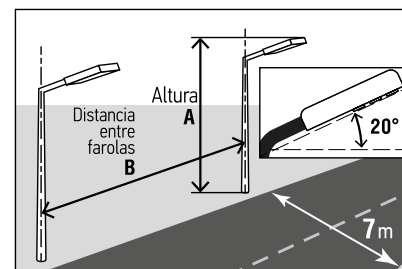

Las fotos son solo para referencia. Los productos pueden tener un aspecto diferente.
As fotos são apenas para referência. Os produtos podem parecer diferentes.