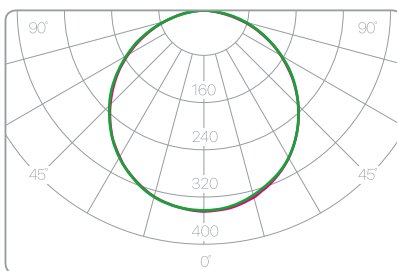

REFERENCIA	COLOR	POTENCIA	CCT	FLUJO LUM. lm.	MEDIDAS D/H mm.	
20895	PLATA	7W	3000K	420	120x40	40
20901	PLATA	7W	4000K	450	120x40	40
20918	PLATA	7W	6000K	480	120x40	40
20925	PLATA	12W	3000K	900	170x40	30
20932	PLATA	12W	4000K	920	170x40	30
20949	PLATA	12W	6000K	950	170x40	30
20956	PLATA	18W	3000K	1500	225x40	20
20963	PLATA	18W	4000K	1550	225x40	20
20970	PLATA	18W	6000K	1600	225x40	20
20987	PLATA	24W	3000K	1900	300x40	10
20994	PLATA	24W	4000K	2000	300x40	10
21007	PLATA	24W	6000K	2050	300x40	10
21014	NIQUEL	18W	3000K	1500	225x40	20
21021	NIQUEL	18W	4000K	1550	225x40	20
21038	NIQUEL	18W	6000K	1600	225x40	20