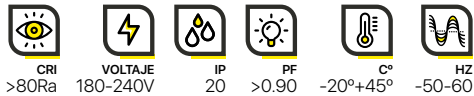

TUBO LED PERSEO

EXCELLENCE

CARACTERÍSTICAS | CHARACTERISTICS

Tubo de vidrio con cobertura de PC y cebador incluido. Serie profesional con un alto factor de potencia y amplio rango de voltaje de entrada. Garantía de 4 años.

Vidro com capa em PC e arrancador incluídos. Série profissional com alto fator de potência e ampla faixa de tensão de entrada. Garantia de 4 anos.

CE **RoHS** **CHIP EPISTAR**

**GARANTÍA
4 AÑOS**