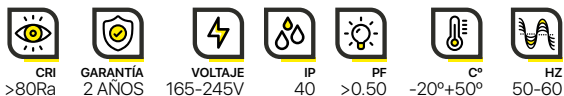

DOWNLIGHT ALUMINIO EXTRAFINO MOSCU

Navigator NLP-R2

ADVANCE

CE **RoHS** CHIP EPISTAR

Personaliza el color de los productos. Consúltanos

Personaliza el color de los productos. Consúltanos

REFERENCIA	POTENCIA	CCT	FLUJO LUM. lm.	CORTE mm.	MEDIDAS D/H mm.	
14184	6W	3000K	350	100	120/15	50
14185	6W	4000K	370	100	120/15	50
14186	6W	6000K	390	100	120/15	50
14187	12W	3000K	880	150	170/15	20
14188	12W	4000K	920	150	170/15	20
14189	12W	6000K	960	150	170/15	20
14190	18W	3000K	1400	200	225/15	20
14191	18W	4000K	1475	200	225/15	20
14192	18W	6000K	1550	200	225/15	20