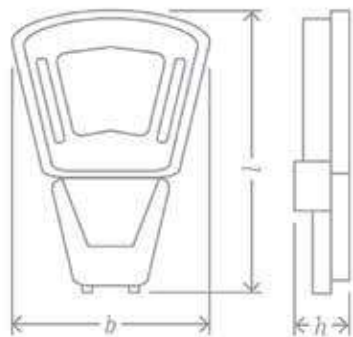

Las fotos son solo para referencia. Los productos pueden tener un aspecto diferente.
As fotos são apenas para referência. Os produtos podem parecer diferentes.