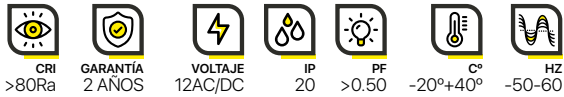

ADVANCE

CE **RoHS** CHIP **SAMSUNG**

REFERENCIA	POTENCIA	CCT	CASQUILLO	FLUJO LUM. lm.	MEDIDAS D/H mm.
71724	7W	3000K	MR16	450	50x40
71725	7W	4000K	MR16	480	50x40
71726	7W	6000K	MR16	510	50x40