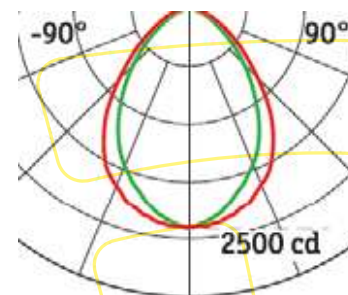

Navigator NFL-01

REFERENCIA	POTENCIA	CCT	FLUJO LUM. lm.	MEDIDAS LxHxB mm.	
22110	20W	3000K	1600	121x110x32	40
14202	20W	4000K	1700	121x110x32	40
14203	20W	6500K	1800	121x110x32	40
22127	30W	3000K	2300	146x148x33	40
14143	30W	4000K	2400	146x148x33	40
14144	30W	6500K	2500	146x148x33	40
22134	50W	3000K	4000	180x183x38	20
14145	50W	4000K	4100	180x183x38	20
14146	50W	6500K	4200	180x183x38	20
22141	70W	3000K	5800	224x193x44	20
14147	70W	4000K	5950	224x193x44	20
14148	70W	6500K	6050	224x193x44	20
22158	100W	3000K	8000	241x220x49	10
14149	100W	4000K	8100	241x220x49	10
14150	100W	6500K	8200	241x220x49	10
22165	150W	3000K	12600	315x268x64	10
14151	150W	4000K	12750	315x268x64	10
14152	150W	6500K	12900	315x268x64	10
22172	200W	3000K	16900	359x298x64	5
14153	200W	4000K	17000	359x298x64	5
14154	200W	6500K	17200	359x298x64	5

82227 NFL-CONECTOR-IP65 - - - -

DISEÑO PATENTADO
Navigator

Las fotos son solo para referencia. Los productos pueden tener un aspecto diferente.
As fotos são apenas para referência. Os produtos podem parecer diferentes.