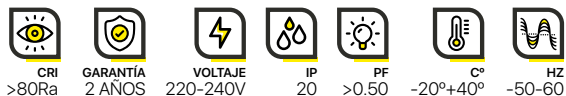

ADVANCE

CE **RoHS** CHIP **SAMSUNG**

REFERENCIA	POTENCIA	CCT	CASQUILLO	FLUJO LUM. lm.	MEDIDAS D/H mm.
20475	4W	3000K	GU10	310	35x47
20482	4W	4000K	GU10	320	35x47