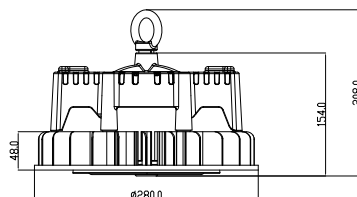

Navigator NHB-MW

REFERENCIA	POTENCIA	CCT	FLUJO LUM. lm.	MEDIDAS mm.	PESO NETO
14536	100W	3000K	14000	280x138	2,35kg
14537	100W	4000K	14150	280x138	2,35kg
14538	100W	6000K	14300	280x138	2,35kg
14539	150W	3000K	21000	280x154	2,40kg
14540	150W	4000K	21200	280x154	2,40kg
14541	150W	6000K	21400	280x154	2,40kg
14542	200W	3000K	28000	280x189	2,84kg
14543	200W	4000K	28250	280x189	2,84kg
14544	200W	6000K	28500	280x189	2,84kg
14545	REFLECTOR ALUMINIO 90 GRADOS				

Las fotos son solo para referencia. Los productos pueden tener un aspecto diferente.
As fotos são apenas para referência. Os produtos podem parecer diferentes.