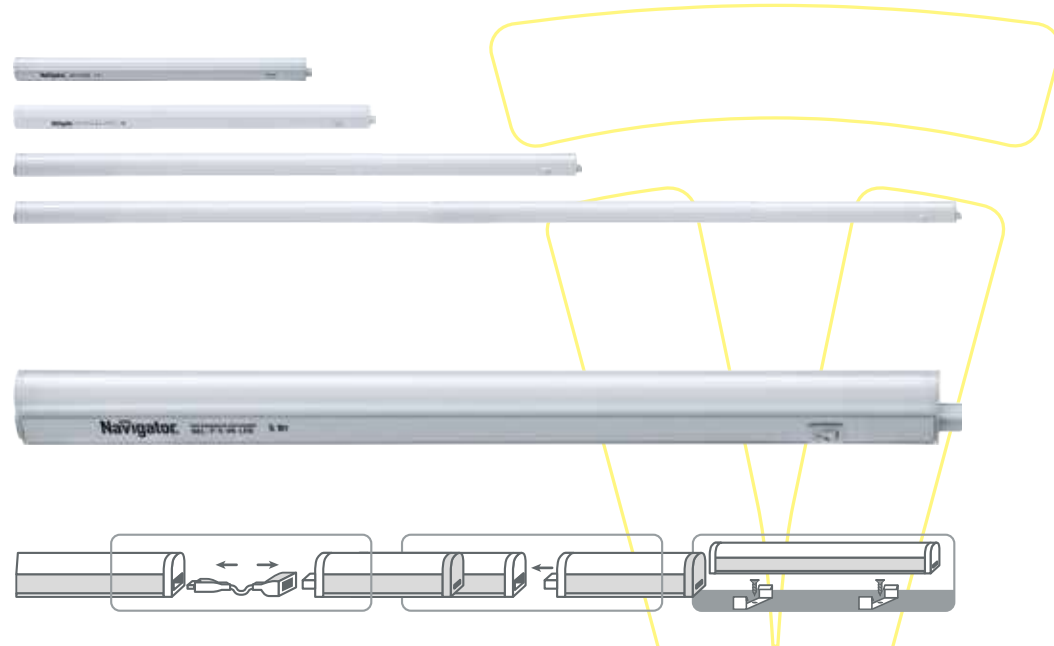

ADVANCE

CARACTERÍSTICAS | CARACTERISTICAS

- Regleta T5 Enlazable.
- Interruptor incorporado.
- Grapas de sujeción.

ALEXIA-T5 Ampliavel com interruptor embutido.

Navigator

NEL-P

REFERENCIA	POTENCIA	CCT	FLUJO LUM. lm.	MEDIDAS L1 X L2 X B X H
94589	5W	4000K	390	313x363x22x30
94590	7W	4000K	546	573x623x22x30
94591	11W	4000K	858	873x923x22x30
94592	14W	4000K	1092	1173x1223x22x30