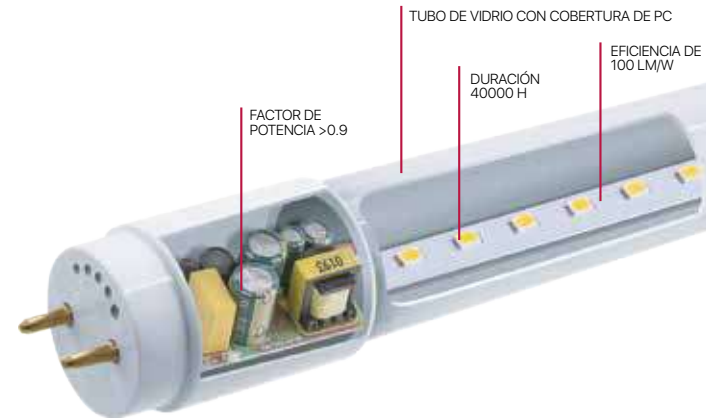

TUBO LED PERSEO

EXCELLENCE

CARACTERÍSTICAS | CHARACTERISTICS

Tubo de vidrio con cobertura de PC y cebador incluido. Serie profesional con un alto factor de potencia y amplio rango de voltaje de entrada. Garantía de 4 años.

Vidro com capa em PC e arrancador incluídos. Série profissional com alto fator de potência e ampla faixa de tensão de entrada. Garantia de 4 anos.

CE **RoHS** **CHIP EPISTAR**

**GARANTÍA
4 AÑOS**