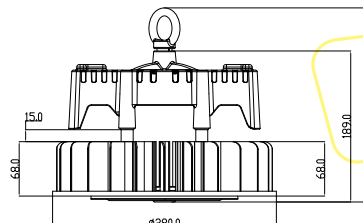

Navigator NHB-MW

REFERENCIA	POTENCIA	CCT	FLUJO LUM. lm.	MEDIDAS mm.	PESO NETO
14536	100W	3000K	14000	280x138	2,35kg
14537	100W	4000K	14150	280x138	2,35kg
14538	100W	6000K	14300	280x138	2,35kg
14539	150W	3000K	21000	280x154	2,40kg
14540	150W	4000K	21200	280x154	2,40kg
14541	150W	6000K	21400	280x154	2,40kg
14542	200W	3000K	28000	280x189	2,84kg
14543	200W	4000K	28250	280x189	2,84kg
14544	200W	6000K	28500	280x189	2,84kg
14545	REFLECTOR ALUMINIO 90 GRADOS				

Las fotos son solo para referencia. Los productos pueden tener un aspecto diferente.
As fotos são apenas para referência. Os produtos podem parecer diferentes.