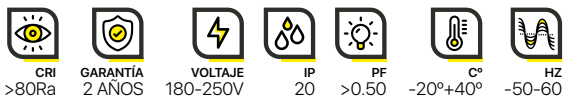

71311

71308

BOMBILLA ESFÉRICA ALBA

Navigator

NLL-P-G45/NLL-G45

ADVANCE

CE **RoHS** CHIP EPISTAR

REFERENCIA	POTENCIA	CCT	CASQUILLO	FLUJO LUM. lm.	MEDIDAS D/H mm.
94476	5W	2700K	E14	450	46x83
94478	5W	4000K	E14	475	46x83
61252	5W	6000K	E14	500	46x83
94477	5W	2700K	E27	450	46x81
94479	5W	4000K	E27	475	46x81
61253	5W	6000K	E27	500	46x81
94466	7W	2700K	E14	630	46x83
94468	7W	4000K	E14	665	46x83
61244	7W	6000K	E14	700	46x83
94467	7W	2700K	E27	630	46x81
94469	7W	4000K	E27	665	46x81
61245	7W	6000K	E27	700	46x81