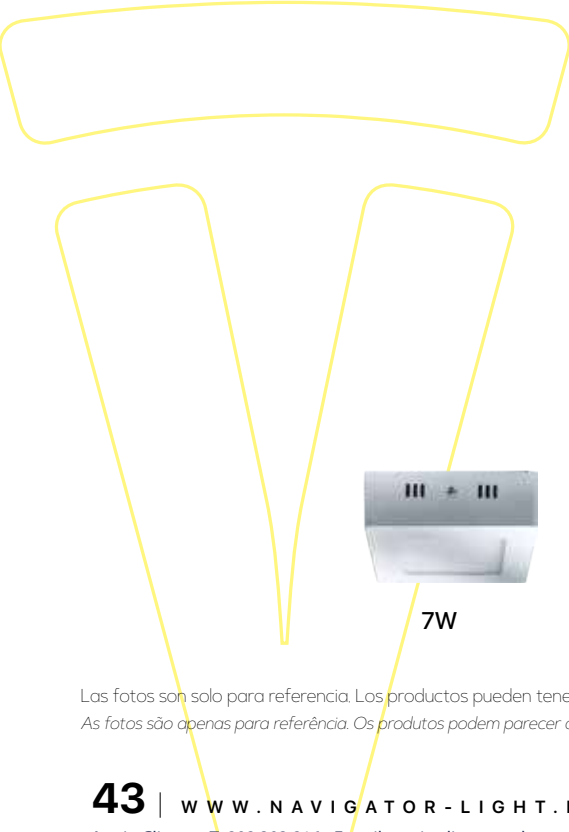

DOWNLIGHT ALUMINIO SUPERFICIE BLANCO PRAGA

SELECT

CE **RoHS** **CHIP EPISTAR**

Personaliza el color de los productos. Consúltanos

Consulte-nos a possibilidade de personalizar a cor dos produtos.

24W

7W

12W