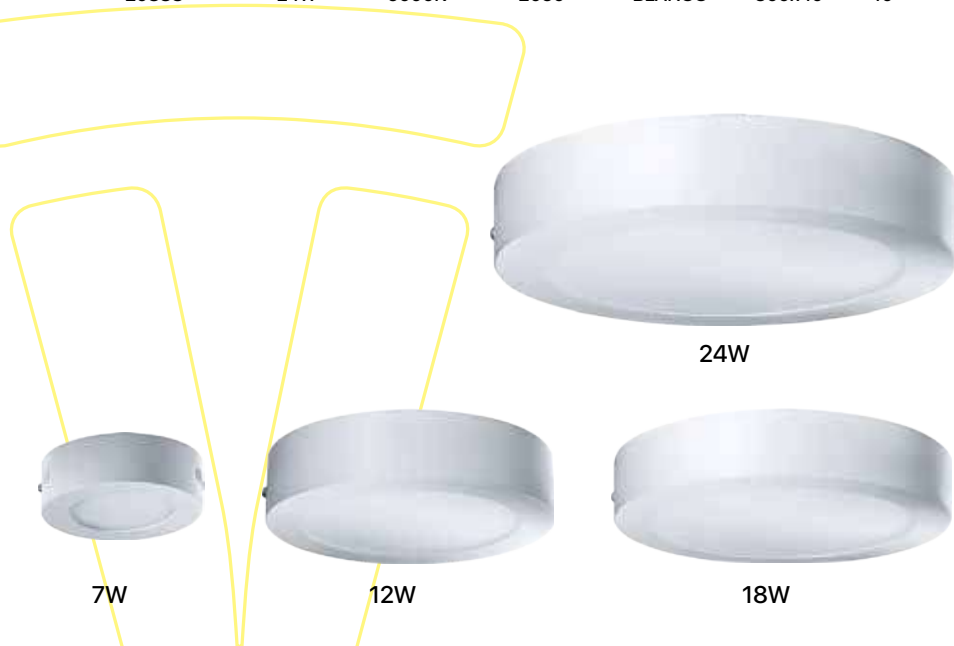

DOWNLIGHT ALUMINIO SUPERFICIE BLANCO VIENA

SELECT

CE **RoHS** CHIP EPISTAR

Personaliza el color de los productos. Consúltanos
Consulte-nos a possibilidade de personalizar a cor dos produtos.

Las fotos son solo para referencia. Los productos pueden tener un aspecto diferente.
As fotos são apenas para referência. Os produtos podem parecer diferentes.