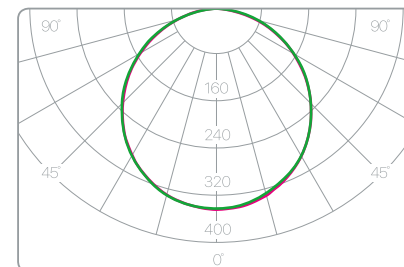

Las fotos son solo para referencia. Los productos pueden tener un aspecto diferente.

As fotos são apenas para referência. Os produtos podem parecer diferentes.