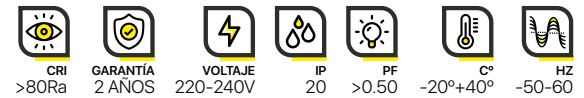

BOMBILLA R7S

ONIX

ADVANCE

Las fotos son solo para referencia. Los productos pueden tener un aspecto diferente.

As fotos são apenas para referência. Os produtos podem parecer diferentes.