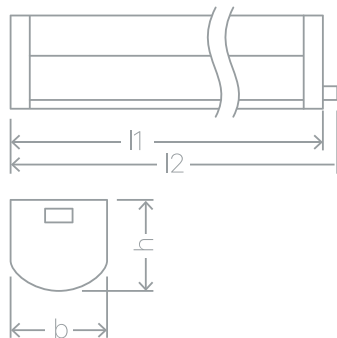

ADVANCE

CARACTERÍSTICAS | CARACTERISTICAS

- Regleta T5 Enlazable.
- Interruptor incorporado.
- Grapas de sujeción.

ALEXIA-T5 Ampliavel com interruptor embutido.

Navigator

NEL-P

REFERENCIA	POTENCIA	CCT	FLUJO LUM. lm.	MEDIDAS L1 X L2 X B X H
94589	5W	4000K	390	313x363x22x30
94590	7W	4000K	546	573x623x22x30
94591	11W	4000K	858	873x923x22x30
94592	14W	4000K	1092	1173x1223x22x30