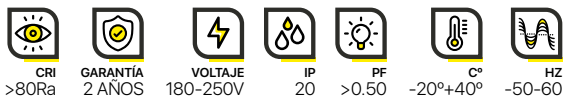

ADVANCE

CE **RoHS** CHIP EPISTAR

REFERENCIA	POTENCIA	CCT	CASQUILLO	FLUJO LUM. lm.	MEDIDAS D/H mm.
94496	5W	2700K	E14	400	37x130
71729	5W	2700K	E27	400	37x130