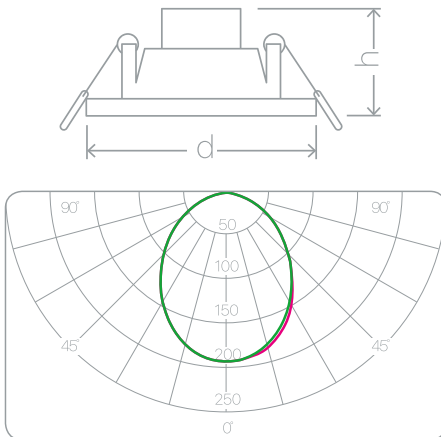

HZ
50-60

CHIP
EPISTAR

Navigator NDL-P1

REFERENCIA	POTENCIA	CCT	FLUJO LUM. lm.	CORTE mm.	MEDIDAS D/H mm.	
94836	10W	4000K	700	110	121x70	20
71845	18W	4000K	1600	160	170x69	8
71846	18W	6000K	1700	160	170x69	8
94838	25W	4000K	2000	200	222x70	8
94789	25W	6000K	2150	200	222x70	8