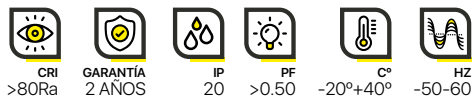

ADVANCE

CE **RoHS** CHIP EPISTAR

REFERENCIA	POTENCIA	CCT	CASQUILLO	FLUJO LUM. lm.	MEDIDAS mm.
20321	14W	3000K	GU10	1000	111x73
20338	14W	4000K	GU10	1050	111x73
20345	14W	6000K	GU10	1100	111x73
20352	14W	3000K	G53	1000	111x68
20369	14W	4000K	G53	1050	111x68
20376	14W	6000K	G53	1100	111x68