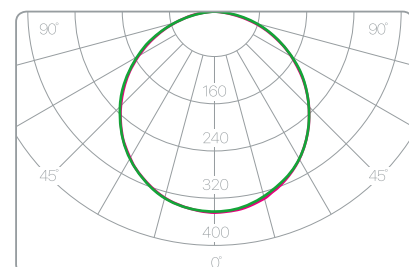

Las fotos son solo para referencia. Los productos pueden tener un aspecto diferente.

As fotos são apenas para referência. Os produtos podem parecer diferentes.