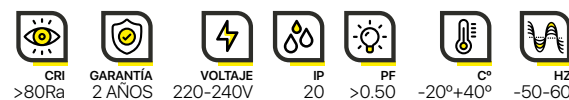

CE **RoHS** CHIP EPISTAR