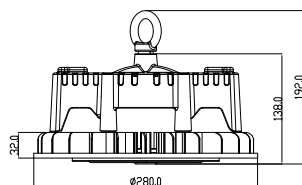

Navigator NHB-MW

REFERENCIA	POTENCIA	CCT	FLUJO LUM. lm.	MEDIDAS mm.	PESO NETO
14536	100W	3000K	14000	280x138	2,35kg
14537	100W	4000K	14150	280x138	2,35kg
14538	100W	6000K	14300	280x138	2,35kg
14539	150W	3000K	21000	280x154	2,40kg
14540	150W	4000K	21200	280x154	2,40kg
14541	150W	6000K	21400	280x154	2,40kg
14542	200W	3000K	28000	280x189	2,84kg
14543	200W	4000K	28250	280x189	2,84kg
14544	200W	6000K	28500	280x189	2,84kg
14545	REFLECTOR ALUMINIO 90 GRADOS				

Las fotos son solo para referencia. Los productos pueden tener un aspecto diferente.
As fotos são apenas para referência. Os produtos podem parecer diferentes.