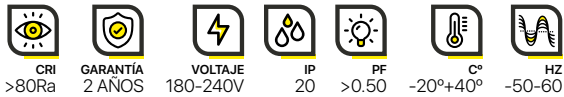

BOMBILLA ALTA POTENCIA NUBE

Navigator NLL-T

ON OF 50000 30000h 270°

ADVANCE

CE **RoHS** CHIP EPISTAR

REFERENCIA	POTENCIA	CCT	CASQUILLO	FLUJO LUM. lm.	MEDIDAS D/H mm.	
94379	20W	4000K	E27	1600	70x142	10/40
94338	25W	4000K	E27	2000	75x178	10/40
94340	45W	4000K	E40	4000	105x250	20