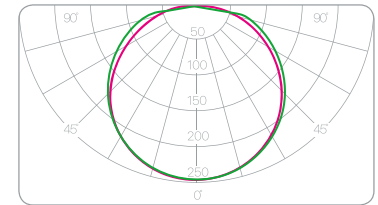

APLIQUE DE SUPERFICIE

ABBA

ADVANCE

ABBA

NBL-R1

REFERENCIA	POTENCIA	CCT	FLUJO LUM. lm.	MEDIDAS D/H mm.	
94776	6W	4000K	450	210x75	10
94777	12W	4000K	900	260x90	10

CARACTERÍSTICAS | CARACTERISTICAS

- Diseñados para iluminación interior y exterior. Ideales para áreas públicas.
- Alcance de 1 a 10 metros. Regula la distancia hasta un objeto de movimiento.
- Tiempo de funcionamiento de 10 segundos a 30 min. Controla el retardo en el apagado de la lámpara.
- Nivel de iluminación ajustable de 2 a 2.000 Lux.
- Controla el umbral de luz ambiente a la que se activa el sensor.
- *Projetado para iluminação interior e exterior. Ideal para áreas públicas.*
- *Faixa de 1 a 10 metros. Regula a distância para um objeto em movimento.*
- *Tempo de operação de 10 segundos a 30 min. Controla o atraso no desligamento da lâmpada.*
- *Nível de iluminação ajustável de 2 a 2.000 Lux.*
- *Controla o limite da luz ambiente em que o sensor é ativado.*