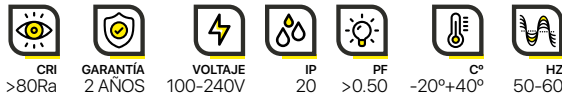

FOCO DE CARRIL FARA

ADVANCE

CARACTERÍSTICAS | CARACTERISTICAS

1. Focos de carril de alta versatilidad gracias a su intercambio de difusores sin herramientas.
   - Disponibilidad de distintos ángulos de apertura y difusor antideslumbrante.
   - Diseño compacto fabricado en aluminio con acabado en blanco o negro.
2. *Projetores de calha altamente versáteis, graças à troca de difusores sem ferramentas.*
   - *Disponibilidade de diferentes ângulos de abertura e difusor anti-reflexo.*
   - *Design compacto em alumínio com acabamento branco ou preto.*

CE **RoHS** CHIP **EPISTAR**

90 Lm/W

lentes disponibles
24°/36°/60°