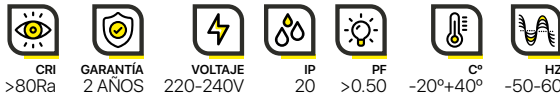

CE **RoHS** CHIP **SAMSUNG**

CARACTERÍSTICAS | CARACTERISTICAS

- Alcance de control hasta 5 metros.
- Controla varias a la vez.
- Tiene memoria.
- Controle de alcance de até 5 metros
- Controle vários de uma só vez
- Tem memória