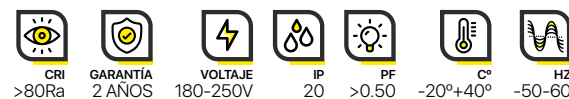

CE **RoHS** CHIP EPISTAR