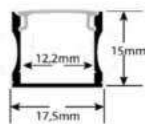

GARANTÍA
2 AÑOS

TIRAS LED

PERFILES DE ALUMINIO

ADVANCE

MEDIDAS 2000MM
INCLUYE DIFUSOR OPAL
Y ACCESORIOS DE MONTAJE

Personaliza el color de los productos. Consúltanos
Consulte-nos a possibilidade de personalizar a cor dos produtos.

Navigator

NPR-SU-SF

PERFIL DE SUPERFICIE

CRONOS

REFERENCIA	DESCRIPCIÓN	MEDIDAS mm.
14629	PERFIL DE ALUMINIO SUPERFICIE SIN FONDO	12x7x2000

PERFIL DE SUPERFICIE

EROS

NPR-SU-CF

REFERENCIA	DESCRIPCIÓN	MEDIDAS mm.
14630	PERFIL DE ALUMINIO SUPERFICIE CON FONDO	12,2x15x2000

PERFIL DE SUPERFICIE

VULCANO

NPR-SU-SF

REFERENCIA	DESCRIPCIÓN	MEDIDAS mm.
14631	PERFIL DE ALUMINIO SUPERFICIE DOBLE ANCHO	20,7x10,4x2000

PERFIL ANGULAR

BACO

NPR-SU-SF

REFERENCIA	DESCRIPCIÓN	MEDIDAS mm.
14632	PERFIL DE ALUMINIO SUPERFICIE ANGULAR	12x18x2000