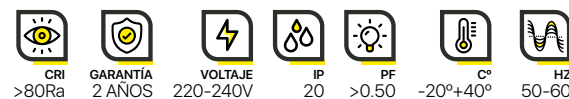

Navigator

NLL-PAR-10

REFERENCIA	POTENCIA	CCT	CASQUILLO	FLUJO LUM. lm.	MEDIDAS D/H mm.
20437	10W	3000K	GU10	1100	50x80
20444	10W	4000K	GU10	1140	50x80
20451	10W	6000K	GU10	1180	50x80

DICROICA GU10

DEUX

SELECT