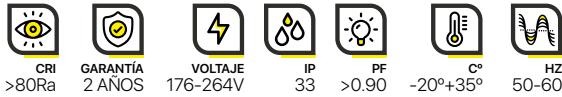

ADVANCE

CARACTERÍSTICAS | CARACTERISTICAS

- Regleta T5 Enlazable.
- Interruptor incorporado.
- Grapas de sujeción.

ALEXIA-T5 Ampliavel com interruptor embutido.

Navigator

NEL-P

REFERENCIA	POTENCIA	CCT	FLUJO LUM. lm.	MEDIDAS L1 X L2 X B X H
94589	5W	4000K	390	313x363x22x30
94590	7W	4000K	546	573x623x22x30
94591	11W	4000K	858	873x923x22x30
94592	14W	4000K	1092	1173x1223x22x30