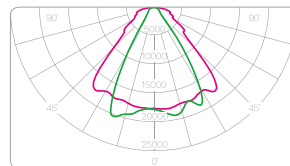

Las fotos son solo para referencia. Los productos pueden tener un aspecto diferente.
As fotos são apenas para referência. Os produtos podem parecer diferentes.

Las fotos son solo para referencia. Los productos pueden tener un aspecto diferente.
As fotos são apenas para referência. Os produtos podem parecer diferentes.