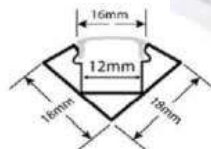

NPR-SU-SF

REFERENCIA	DESCRIPCIÓN	MEDIDAS mm.
14632	PERFIL DE ALUMINIO SUPERFICIE ANGULAR	12x18x2000