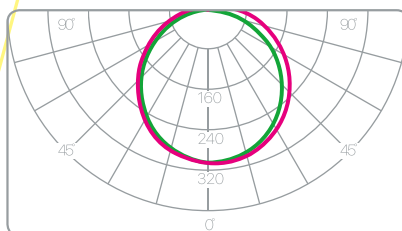

Las fotos son solo para referencia. Los productos pueden tener un aspecto diferente.
As fotos são apenas para referência. Os produtos podem parecer diferentes.