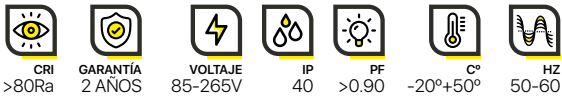

SELECT

CE **RoHS** CHIP EPISTAR

Personaliza el color de los productos. Consúltanos

Consulte-nos a possibilidade de personalizar a cor dos produtos.

Navigator NLP-SW1

REFERENCIA	COLOR	POTENCIA	CCT	FLUJO LUM. lm.	MEDIDAS BxLxH mm.	
21304	PLATA	7W	3000K	440	120x120x40	40
21311	PLATA	7W	4000K	470	120x120x40	40
21328	PLATA	7W	6000K	490	120x120x40	40
21335	PLATA	12W	3000K	900	120x170x40	30
21342	PLATA	12W	4000K	920	120x170x40	30
21359	PLATA	12W	6000K	950	120x170x40	30
21366	PLATA	18W	3000K	1500	225x225x40	20
21373	PLATA	18W	4000K	1550	225x225x40	20
21380	PLATA	18W	6000K	1600	225x225x40	20
21397	PLATA	24W	3000K	1900	300x300x40	10
21403	PLATA	24W	4000K	2000	300x300x40	10
21410	PLATA	24W	6000K	2050	300x300x40	10
21427	NIQUEL	18W	3000K	1500	225x225x40	20
21434	NIQUEL	18W	4000K	1550	225x225x40	20
21441	NIQUEL	18W	6000K	1600	225x225x40	20