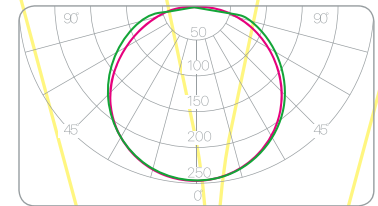

ABBA CON SENSOR

NBL-P-18

REFERENCIA	POTENCIA	CCT	FLUJO LUM. lm.	MEDIDAS D/H mm.	
71922	18W	4000K	1400	305x84	8

Las fotos son solo para referencia. Los productos pueden tener un aspecto diferente.

As fotos são apenas para referência. Os produtos podem parecer diferentes.