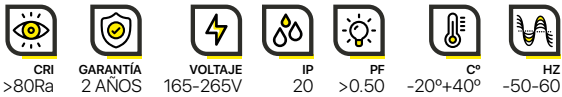

NaVigator

TUBO LED DRACO

ADVANCE

Navigator NLL-T8-ECO

REFERENCIA	POTENCIA	CCT	FLUJO LUM. lm.	MEDIDAS D/H mm.
20130	9W	4000K	790	29x600
14171	9W	6500K	810	29x600
20147	18W	4000K	1580	29x1200
14172	18W	6500K	1620	29x1200
20154	24W	4000K	2130	29x1500
14173	24W	6500K	2160	29x1500
14201	CEBADOR	-	-	-