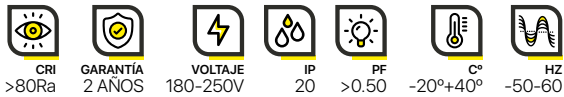

ADVANCE

CE **RoHS** CHIP **SAMSUNG**

REFERENCIA	POTENCIA	CCT	CASQUILLO	FLUJO LUM. lm.	MEDIDAS D/H mm.
94147	12W	2700K	E27	1080	95x125
20031	12W	4000K	E27	1140	95x125
20048	12W	6500K	E27	1200	95x125
94146	18W	2700K	E27	1620	120x140
20055	18W	4000K	E27	1710	120x140
20062	18W	6500K	E27	1800	120x140