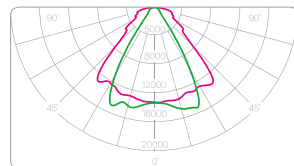

Las fotos son solo para referencia. Los productos pueden tener un aspecto diferente.
As fotos são apenas para referência. Os produtos podem parecer diferentes.

Las fotos son solo para referencia. Los productos pueden tener un aspecto diferente.
As fotos são apenas para referência. Os produtos podem parecer diferentes.