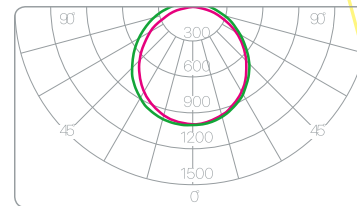

GARANTÍA
3 AÑOS

CE **RoHS** CHIP EPISTAR

Navigator

DSP-CC

REFERENCIA	POTENCIA	CCT	FLUJO LUM. lm.	MEDIDAS LxBxH	
61379	20W	4000K	1900	600x80x51	12
61376	20W	6000K	1950	600x80x51	12
71832	40W	4000K	3900	1200x80x51	8
61377	40W	6000K	3950	1200x80x51	8
71833	50W	4000K	4700	1500x80x51	8
61378	50W	6000K	4750	1500x80x51	8