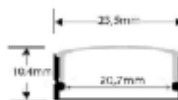

NPR-SU-CF

REFERENCIA	DESCRIPCIÓN	MEDIDAS mm.
14630	PERFIL DE ALUMINIO SUPERFICIE CON FONDO	12,2x15x2000

PERFIL DE SUPERFICIE

VULCANO

NPR-SU-SF

REFERENCIA	DESCRIPCIÓN	MEDIDAS mm.
14631	PERFIL DE ALUMINIO SUPERFICIE DOBLE ANCHO	20,7x10,4x2000

PERFIL ANGULAR

BACO