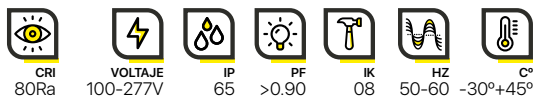

PROYECTOR ALTA POTENCIA WANDA

EXCELLENCE

CARACTERÍSTICAS | CARACTERISTICAS

- Alto rendimiento 150 Lm/W.
- Incorpora driver MeanWell ELG SERIES.
- Diseño compacto con sistema de anclaje.
- *Alto desempenho 150 Lm/W.*
- *Incorpora o driver MeanWell ELG SERIES.*
- *Design compacto com sistema de ancoragem.*

**GARANTÍA
5 AÑOS**