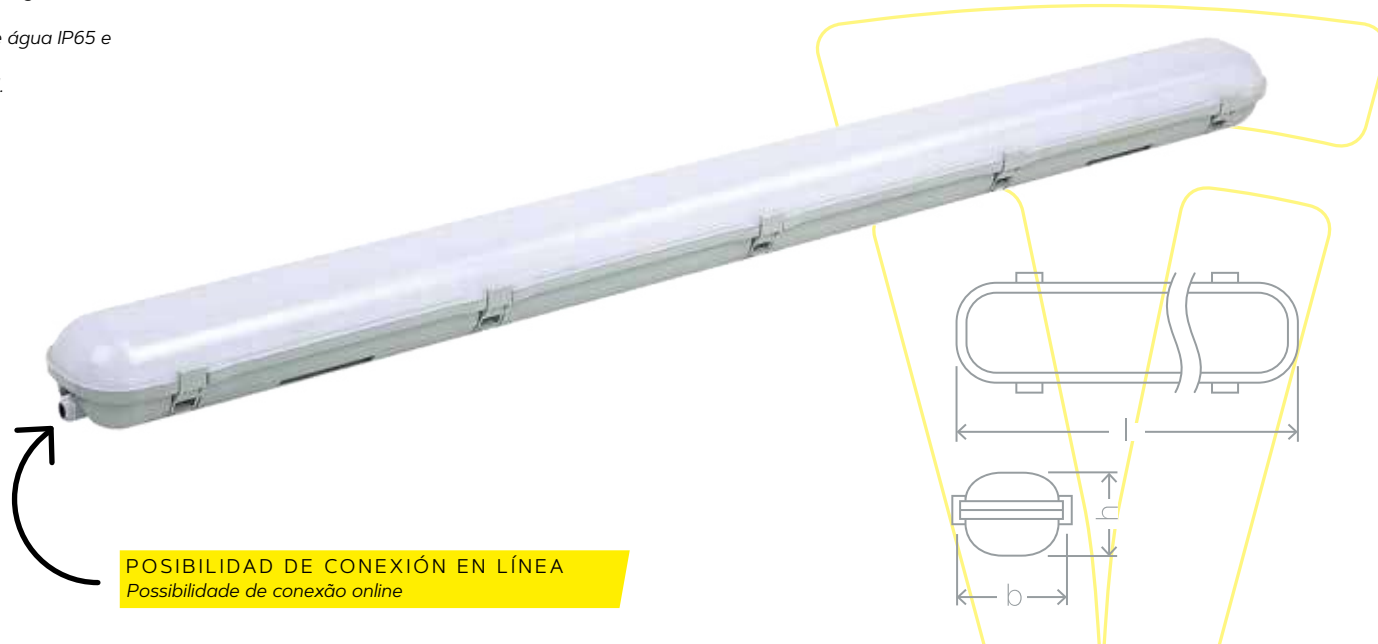

PANTALLA ESTANCA TANGO

SELECT

GARANTÍA
2 AÑOS

IP
65

IK
08

CARACTERÍSTICAS | CARACTERISTICAS

1. Pantalla profesional con LED integrado de alta eficiencia >90lm/W.
   - Grado de protección contra polvo y agua IP65 y contra impactos IK08.
   - Opcional cierre en acero inoxidable.
   - Posibilidad de conexión en línea.
2. Armadura profissional com LED integrado de alta eficiência > 90lm / W.
   - Grau de proteção contra poeira e água IP65 e contra impactos IK08.
   - Fecho opcional em aço inoxidável.
   - Possibilidade de conexão online.

CE RoHS

Navigator

DSP-AC

ON OF
50000

30000h

120°

REFERENCIA	POTENCIA	FLUJO LUM. lm.	CCT	MEDIDAS LxBxH mm.	
20499	20W	2200	3000K	550x100x72	8
20505	20W	2300	4000K	550x100x72	8
21984	20W	2400	6000K	550x100x72	8
21991	40W	4500	3000K	1150x100x72	8
22004	40W	4600	4000K	1150x100x72	8
21588	40W	4700	6000K	1150x100x72	8
21595	50W	5700	3000K	1450x100x72	6
21601	50W	5800	4000K	1450x100x72	6
21618	50W	5900	6000K	1450x100x72	6

POSIBILIDAD DE CONEXIÓN EN LÍNEA
Possibilidade de conexão online

Las fotos son solo para referencia. Los productos pueden tener un aspecto diferente.
As fotos são apenas para referência. Os produtos podem parecer diferentes.