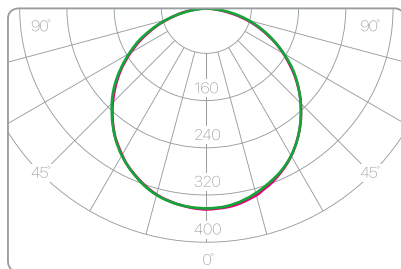

REFERENCIA	COLOR	POTENCIA	CCT	FLUJO LUM. lm.	CORTE mm.	MEDIDAS D/H mm.	
20659	PLATA	7W	3000K	440	110	120x15	40
20666	PLATA	7W	4000K	470	110	120x15	40
20673	PLATA	7W	6000K	490	110	120x15	40
20680	PLATA	12W	3000K	900	150	170x15	30
20697	PLATA	12W	4000K	920	150	170x15	30
20703	PLATA	12W	6000K	950	150	170x15	30
20710	PLATA	18W	3000K	1500	200	225x15	20
20727	PLATA	18W	4000K	1550	200	225x15	20
20734	PLATA	18W	6000K	1600	200	225x15	20
20741	PLATA	24W	3000K	1900	275	300x15	10
20758	PLATA	24W	4000K	2000	275	300x15	10
20765	PLATA	24W	6000K	2050	275	300x15	10
20772	NIQUEL	18W	3000K	1500	200	225x15	20
20789	NIQUEL	18W	4000K	1550	200	225x15	20
20796	NIQUEL	18W	6000K	1600	200	225x15	20