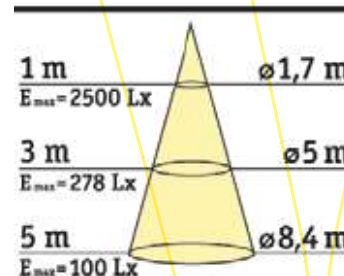

Navigator NFL-01

REFERENCIA	POTENCIA	CCT	FLUJO LUM. lm.	MEDIDAS LxHxB mm.	
22110	20W	3000K	1600	121x110x32	40
14202	20W	4000K	1700	121x110x32	40
14203	20W	6500K	1800	121x110x32	40
22127	30W	3000K	2300	146x148x33	40
14143	30W	4000K	2400	146x148x33	40
14144	30W	6500K	2500	146x148x33	40
22134	50W	3000K	4000	180x183x38	20
14145	50W	4000K	4100	180x183x38	20
14146	50W	6500K	4200	180x183x38	20
22141	70W	3000K	5800	224x193x44	20
14147	70W	4000K	5950	224x193x44	20
14148	70W	6500K	6050	224x193x44	20
22158	100W	3000K	8000	241x220x49	10
14149	100W	4000K	8100	241x220x49	10
14150	100W	6500K	8200	241x220x49	10
22165	150W	3000K	12600	315x268x64	10
14151	150W	4000K	12750	315x268x64	10
14152	150W	6500K	12900	315x268x64	10
22172	200W	3000K	16900	359x298x64	5
14153	200W	4000K	17000	359x298x64	5
14154	200W	6500K	17200	359x298x64	5

82227 NFL-CONECTOR-IP65 - - - -

DISEÑO PATENTADO
Navigator

Las fotos son solo para referencia. Los productos pueden tener un aspecto diferente.
As fotos são apenas para referência. Os produtos podem parecer diferentes.