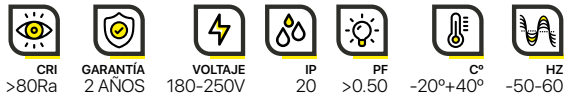

BOMBILLA VELA NIZA

ADVANCE

CE **RoHS** CHIP EPISTAR

Navigator

NLL-P-C37