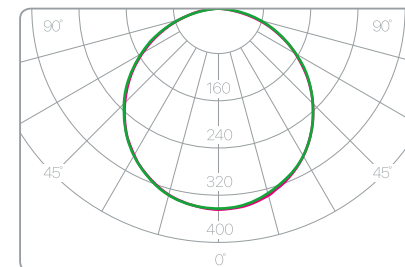

Las fotos son solo para referencia. Los productos pueden tener un aspecto diferente.

As fotos são apenas para referência. Os produtos podem parecer diferentes.