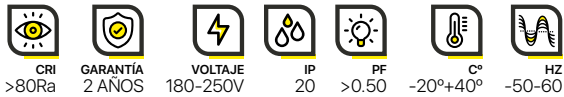

BOMBILLA R OLIVIA

Navigator NLL-R

ADVANCE

CE **RoHS** CHIP **SAMSUNG**

REFERENCIA	POTENCIA	CCT	CASQUILLO	FLUJO LUM. lm.	MEDIDAS D/H mm.		MODELO
94261	2,5W	2700K	E14	225	39x67	10/100	R39
94134	2,5W	4000K	E14	240	39x67	10/100	R39
94259	5W	2700K	E14	450	50x85	10/100	R50
94136	5W	4000K	E14	475	50x85	10/100	R50
94260	8W	2700K	E27	720	63x106	10/100	R63
94138	8W	4000K	E27	760	63x106	10/100	R63
20093	8W	6500K	E27	800	63x106	10/100	R63
20086	12W	2700K	E27	1080	80x114	10/40	R80
94336	12W	4000K	E27	1140	80x114	10/40	R80
20109	12W	6500K	E27	1200	80x114	10/40	R80
20116	15W	2700K	E27	1350	90x119	10/50	R90
14174	15W	4000K	E27	1425	90x119	10/50	R90
20123	15W	6500K	E27	1500	90x119	10/50	R90