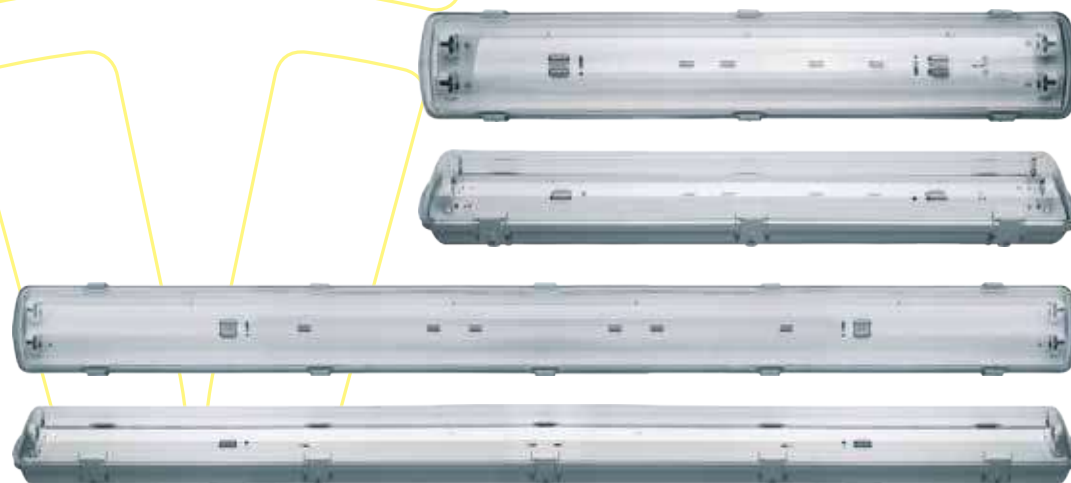

Navigator

DSP-MP

REFERENCIA	MEDIDAS LxBxH	
61500	660x64x83	15
61501	660x96x83	10
61502	1260x64x83	15
61503	1260x96x83	10
61504	1560x64x83	15
61505	1560x96x83	10
82271	Clip acero inoxidable	

GARANTÍA
3 AÑOS