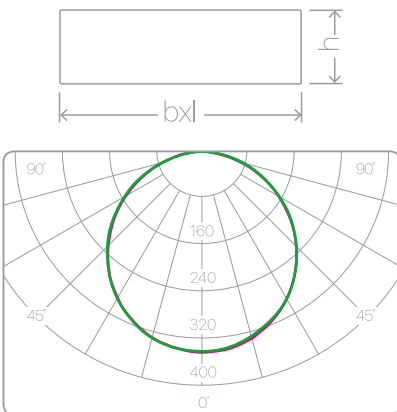

SELECT

CE **RoHS** CHIP EPISTAR

Personaliza el color de los productos. Consúltanos

Consulte-nos a possibilidade de personalizar a cor dos produtos.

Navigator NLP-SW1

REFERENCIA	COLOR	POTENCIA	CCT	FLUJO LUM. lm.	MEDIDAS BxLxH mm.	
21304	PLATA	7W	3000K	440	120x120x40	40
21311	PLATA	7W	4000K	470	120x120x40	40
21328	PLATA	7W	6000K	490	120x120x40	40
21335	PLATA	12W	3000K	900	120x170x40	30
21342	PLATA	12W	4000K	920	120x170x40	30
21359	PLATA	12W	6000K	950	120x170x40	30
21366	PLATA	18W	3000K	1500	225x225x40	20
21373	PLATA	18W	4000K	1550	225x225x40	20
21380	PLATA	18W	6000K	1600	225x225x40	20
21397	PLATA	24W	3000K	1900	300x300x40	10
21403	PLATA	24W	4000K	2000	300x300x40	10
21410	PLATA	24W	6000K	2050	300x300x40	10
21427	NIQUEL	18W	3000K	1500	225x225x40	20
21434	NIQUEL	18W	4000K	1550	225x225x40	20
21441	NIQUEL	18W	6000K	1600	225x225x40	20