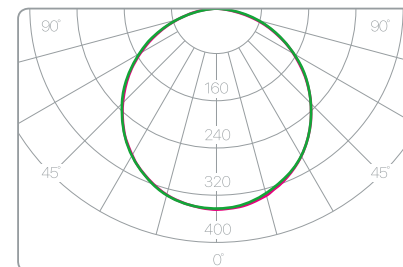

Las fotos son solo para referencia. Los productos pueden tener un aspecto diferente.
As fotos são apenas para referência. Os produtos podem parecer diferentes.