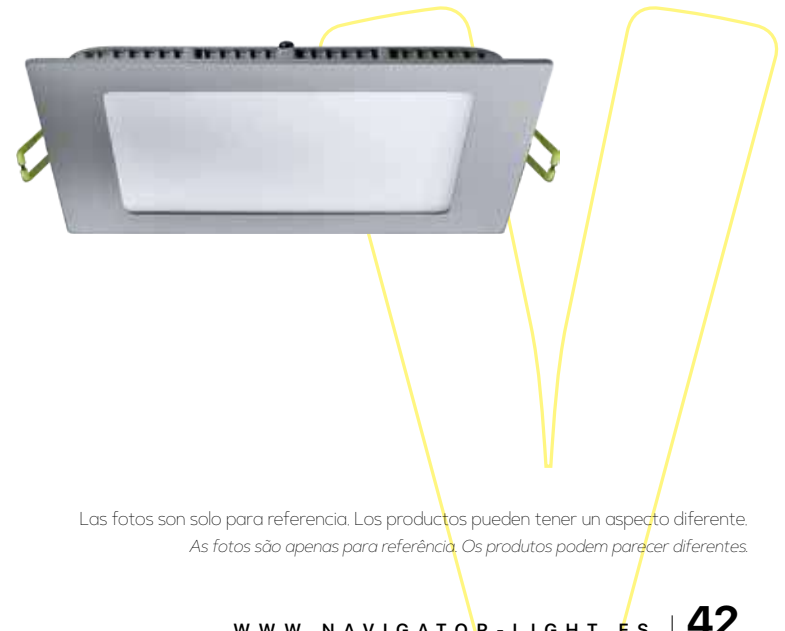

Las fotos son solo para referencia. Los productos pueden tener un aspecto diferente.
As fotos são apenas para referência. Os produtos podem parecer diferentes.