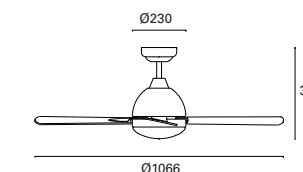

AIRFLOW
3776
CFM

 3

 1

V/Hz
230V
50Hz

 Class I

 ✓

	1	2	3
RPM	100	145	185
W	12	21	40

*
Palas reversibles:
 marrón oscura y madera clara
Reversible blades:
 dark brown and light wood
Lames Réversibles:
 marron foncé et bois clair