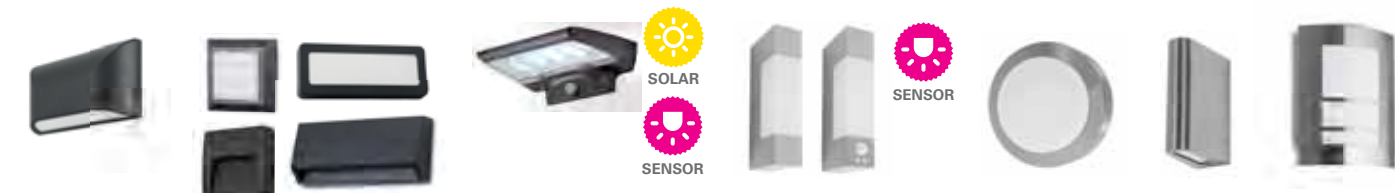

N Dual
146

Grove
146, 148, 150

Solar 350
153

Litus
154

Clock
156

Elix
157

Siluet
158