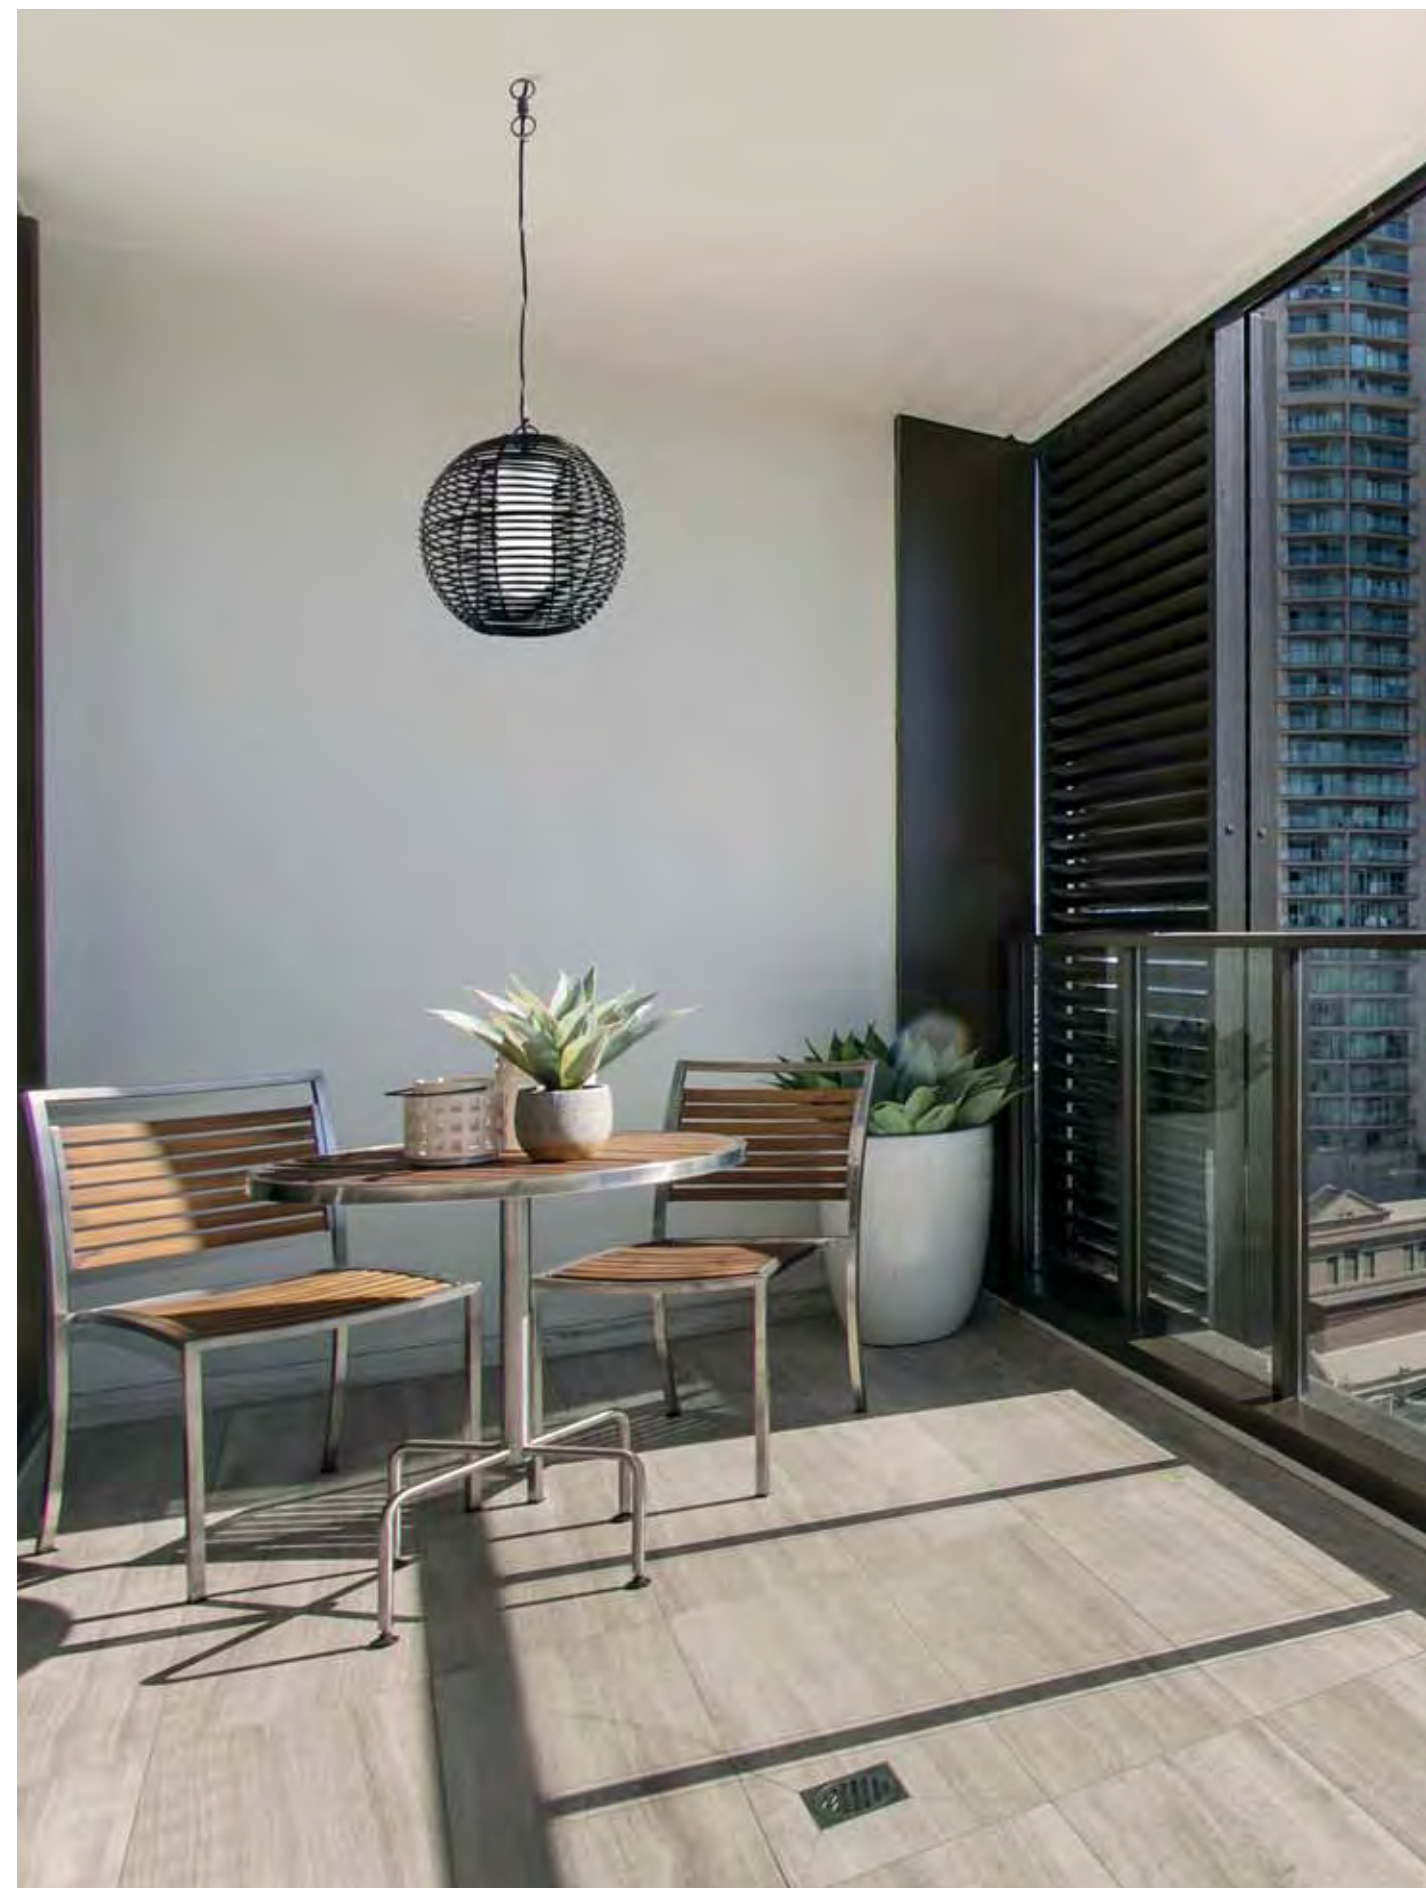

 E27
 Max. 18W
 L 130 mm -
 Ø 70 mm

 V/Hz
 100-240V
 50-60Hz

 Class II

 2

 IP44

290

254

Regulable en altura hasta 250 cm.
Apto para uso en pérgolas.