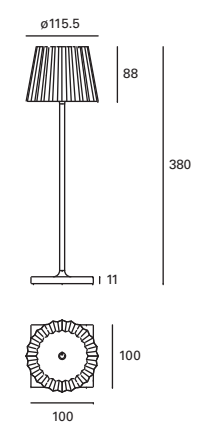

Night

- MAT Aluminio Aluminium Aluminium
- DIF Policarbonato Polycarbonate Polycarbonate
- Blanco White Blanc

DE-0474-BLA ○