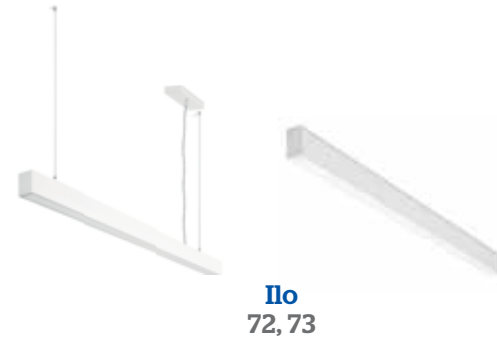

FIXED

ADJUSTABLE

DEEP

VISUAL COMFORT

VISUAL COMFORT
ADJUSTABLE

IP65

44, 45

Sistema linear de superficie y suspendido
Suspended and surface linear system
Système linéaire suspendu et de surface