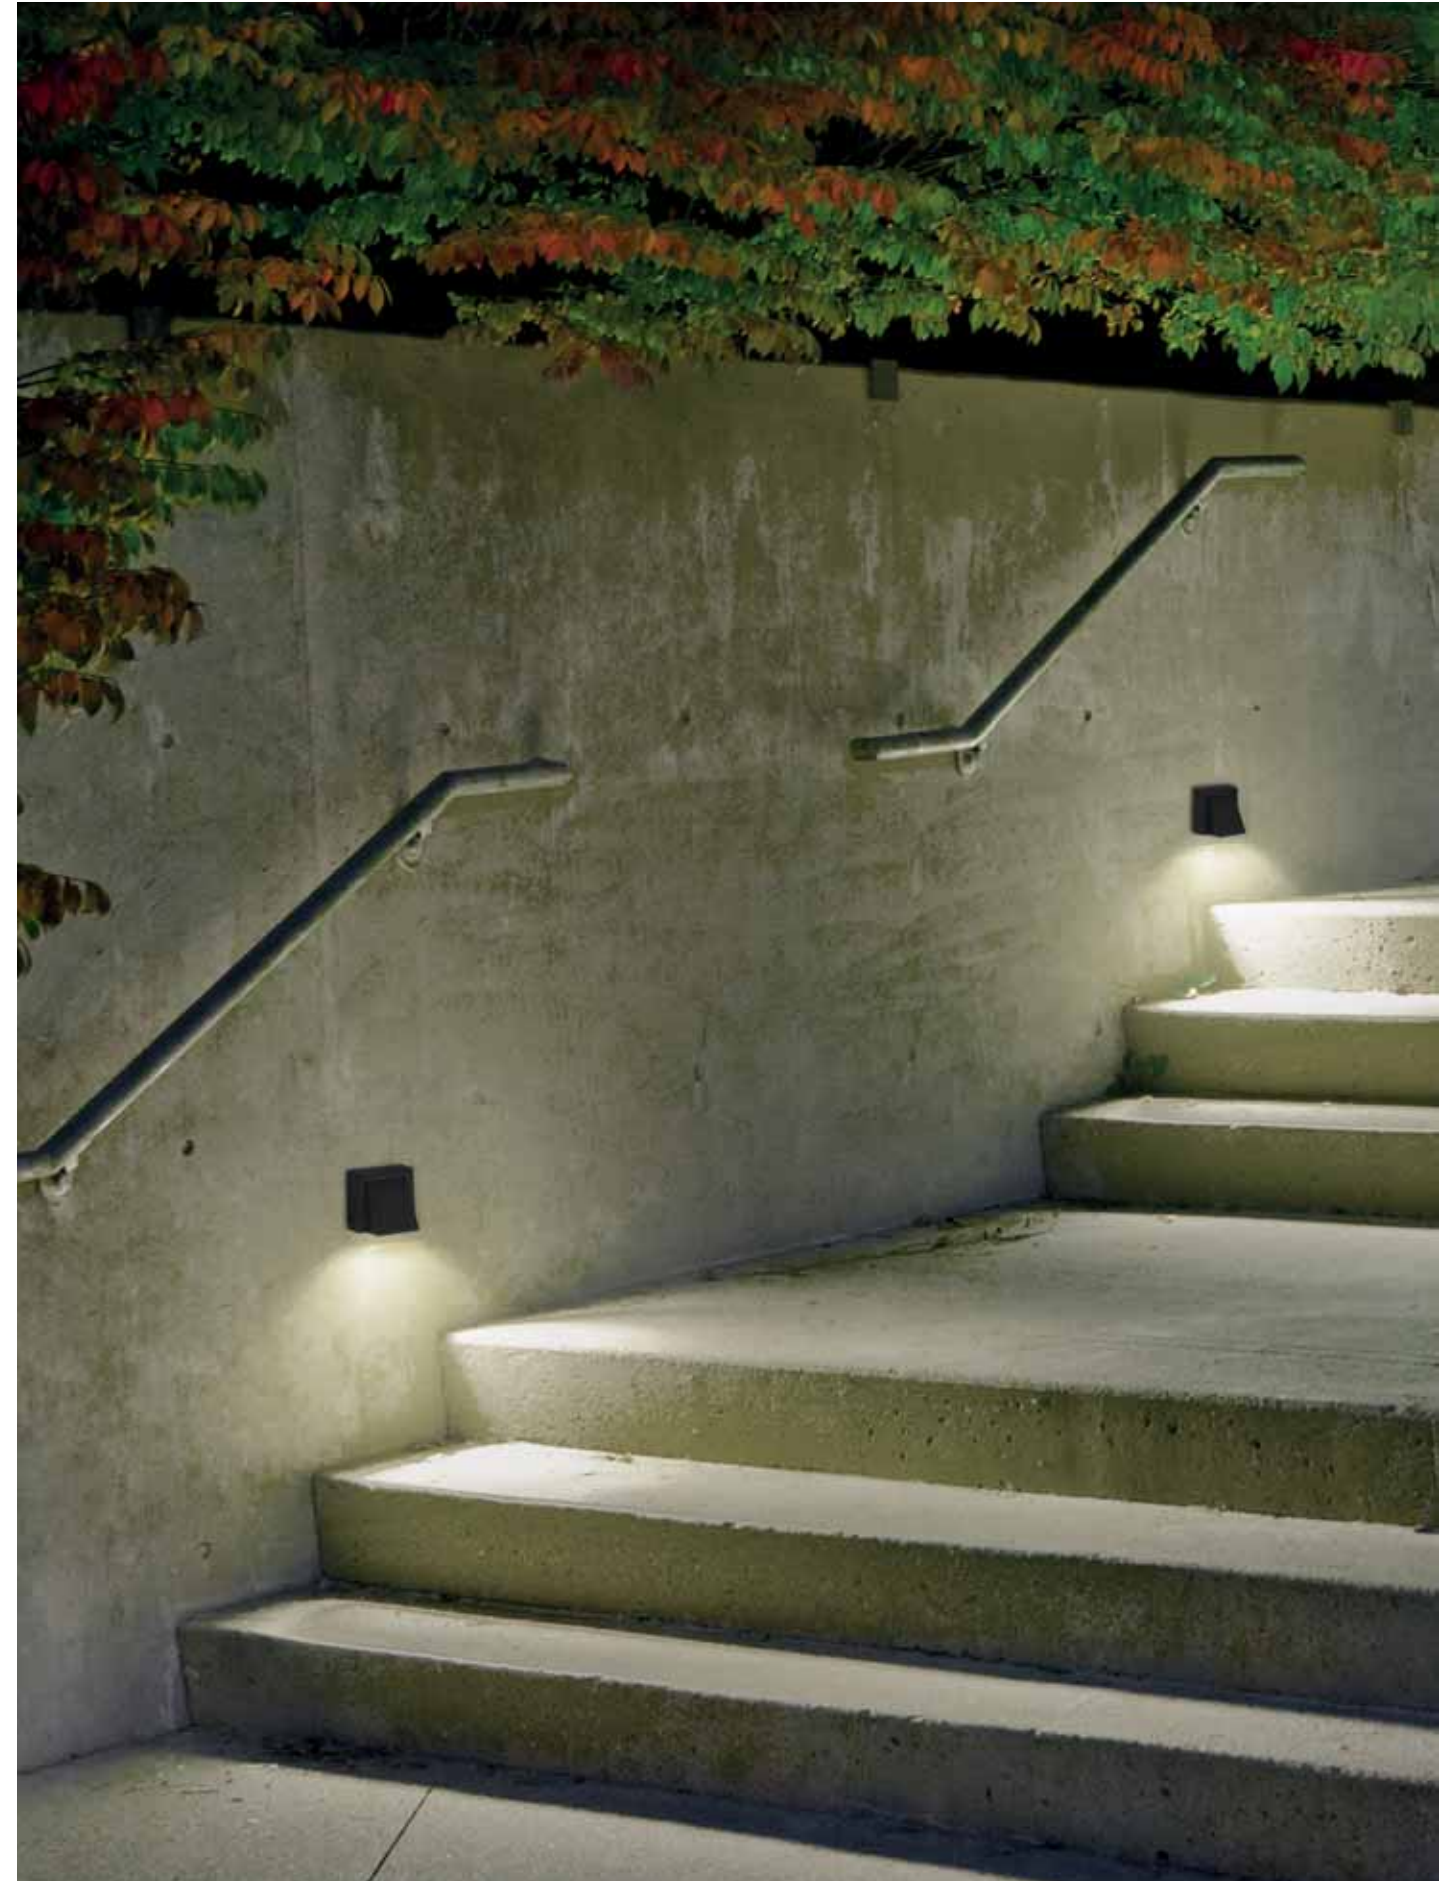

Loyd

MAT Alumínio Aluminium Aluminium

DIF Cristal Glass Verre

● Gris Grey Gris

● Negro Black Noir

PX-0395-GRI ●
PX-0395-NEG ●

W TOTAL 3,4W
LED 2,1W
180 lm
3000°k
Included 100-240V 50-60Hz
Class I 20 IP54 ✓

PX-0396-GRI ●
PX-0396-NEG ●

W TOTAL 5,9W
LED 4,1W
360 lm
3000°k
Included 100-240V 50-60Hz
Class I 20 IP54 ✓