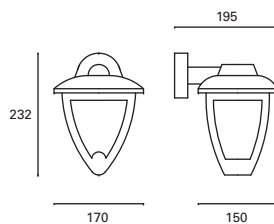

E-27
Max. 40W
L 100 mm -
Ø 60 mm
V/Hz 100-240V
50-60Hz
Class I
6
IP23
IK08
✓