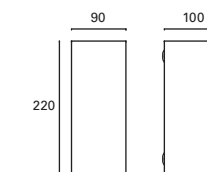

PX-0056-GRI ●
PX-0056-NEG ●

GU10
2xMax.35W
L 70 mm

V/Hz 100-240V
50-60Hz

Class I

12

IP44

IK03

0.5 M