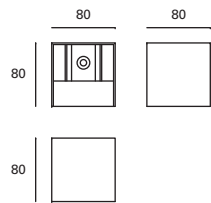

PX-0432-ANT ● 3000°k
N PX-0526-ANT ● 4000°k

W TOTAL 6,6W LED 5,2W 575 lm
Included 100-240V 50-60Hz
Class I 27 IP54 IK08 ✓