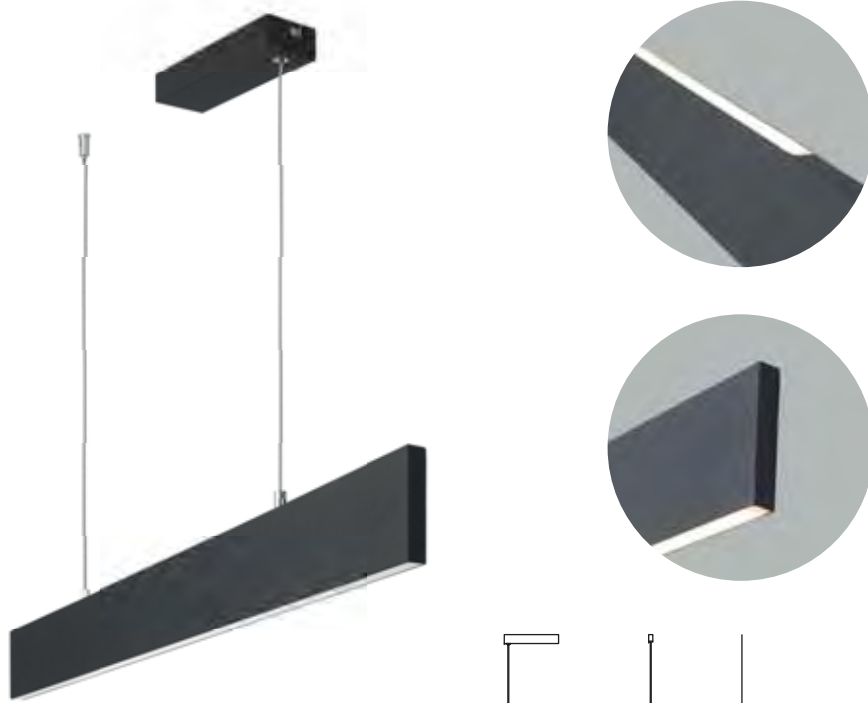

Thin NEW

MAT Aluminio Aluminium

● Negro Black Noir

○ Blanco White Blanc

DE-0510-NEG ●