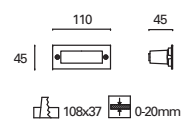

Difusor antideslumbramiento.

Anti-glare diffuser.

Le diffuseur empêche l'éblouissement.

W TOTAL
1,3W

LED
1W
150 lm
3000°k

Included
100-240V
50-60Hz

Class II

40

IP54

IK10

0,25 m

Included

✓