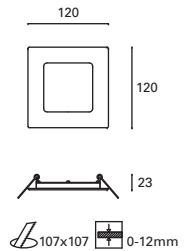

Diseño ultra fino.
Ultra-thin design.

Design ultra-fin.

Distribución homogénea
del flujo lumínico.

Homogeneous light
distribution.

La répartition de la lumière
est homogène.

TC-0152 / TC-0153 / TC-0461