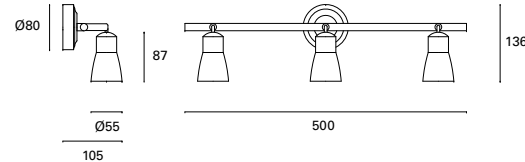

3xGU10 LED
3xMax. 7W
L 54 mm -
Ø 50 mm
V/Hz 100-240V
50-60Hz
Class I
12
350°
90°
✓