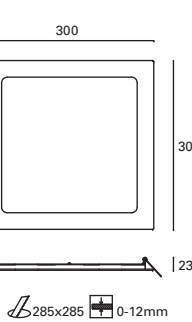

TC-0212 / TC-0213