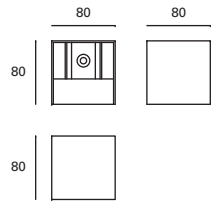

Rex

MAT Aluminio Aluminium Aluminium

DIF Cristal Glass Verre

Blanco White Blanc

Gris urbano Urban grey Gris urbain

PX-0432-BLA ○ 3000°k
N PX-0526-BLA ○ 4000°k

W TOTAL 6,6W LED 5,2W 575 lm
Included 100-240V 50-60Hz
Class I 27 IP54 IK08 ✓

PX-0432-ANT ● 3000°k
N PX-0526-ANT ● 4000°k

W TOTAL 6,6W LED 5,2W 575 lm
Included 100-240V 50-60Hz
Class I 27 IP54 IK08 ✓

* Efecto de la luz fácilmente ajustable.
Easily adjustable light effect.
Effet de lumière facilement ajustable.