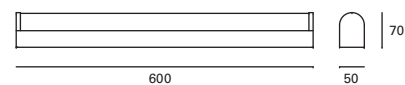

*
Apto para baños
Suitable for bathrooms
Convient pour salles de bains.

Vapor

Acero
Steel
AcierCristal
Glass
VerreCromo
Chrome
Chrome

DE-0426-CRO ●

W
TOTAL
13,3WLED
11,5W
1360 lm
3000°KIncluded
100-240V
50-60Hz