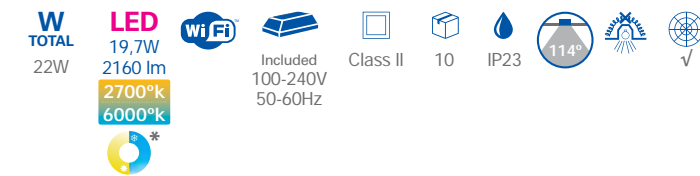

TC-0494-BLA ○

TC-0495-BLA ○

- * Distribución homogénea del flujo lumínico.
Homogeneous light distribution.
La répartition de la lumière est homogène.

* **WARM&COOL:** Permite ajustar la intensidad y la temperatura de color de la luz desde blanco cálido hasta blanco frío. Allows you to adjust the light intensity and colour temperature, from warm white to cool white. Permet de régler l'intensité et la température de couleur de la lumière, du blanc chaud au blanc froid