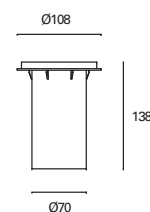

*

Máximo rendimiento lumínico gracias al reflector incluido.

Maximum light efficiency thanks to the included reflector.

Efficacité lumineuse optimale grâce au projecteur inclus.

*

Compatible con lámparas Par-30 y Par-38.

Compatible with Par-30 and Par-38 light bulbs.

Compatible avec ampoules Par-30 et Par-38.

E-27
Max. 60W
L 150 mm -
Ø 115 mm
V/Hz
100-240V
50-60Hz
Class I
8
IP65
IP67
IK10
0,3 m
Included
✓

Ⓢ PX-0354-INO ●