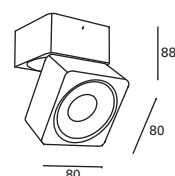

36°

340°

90°

*

Máximo confort visual.
Complete visual comfort.
Confort visuel optimal.

Mix

MAT Aluminio
Aluminium
Aluminium

DIF Cristal
Glass
Verre