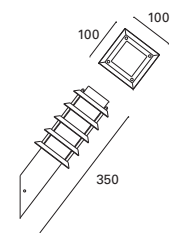

Resistente al agua a presión.
High pressure water resistant.
Eau à haute pression résistant.