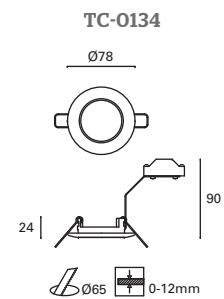

TC-0135-BLA ○