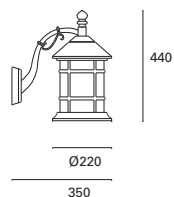

PX-0026-OXI ●

E27 Max.100W L 180 mm
V/Hz 100-240V 50-60Hz
Class I 6 IP23 IK02 ✓