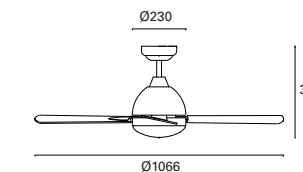

AIRFLOW
3776
CFM

 3

 1

V/Hz
230V
50Hz

 Class I

 ✓

	1	2	3
RPM	100	145	185
W	12	21	40

*
Palas reversibles:
 teca y haya
Reversible blades:
 teak and beech
Lames Réversibles:
 tek et hêtre