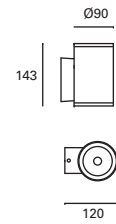

PX-0379-GRI ●
PX-0379-NEG ●

W TOTAL 13,1W
LED 11,3W
1220 lm
3000°k
Included 100-240V
50-60Hz
Class I 10 IP54 ✓