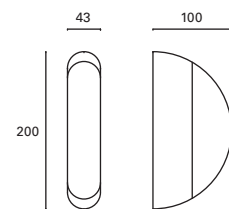

Noa

- MAT Aluminio Aluminium Aluminium
- DIF Policarbonato Polycarbonate Polycarbonate
- Blanco White Blanc
- Gris Grey Gris

○ **PX-0276-BLA** ○
● **PX-0276-GRI** ●

W TOTAL 6,3W | **LED** 5W 480 lm 3000°k | Included 100-240V 50-60Hz | Class I | 12 | IP44 | IK09 | ✓

Area

- MAT Policarbonato + ABS Polycarbonate + ABS Polycarbonate + ABS
- DIF Policarbonato Polycarbonate Polycarbonate
- Blanco White Blanc
- Gris Grey Gris
- Negro Black Noir

○ **PX-0352-BLA** ○
● **PX-0352-GRI** ●
● **PX-0352-NEG** ●

*
Resistente al agua a presión.
Apto para instalar en primera línea de mar.

High pressure water resistant.
Suitable for installation close to the sea.

Eau à haute pression résistant.
Convient pour les installations en face de la mer.

E-27 Max.23W L 150 mm - Ø 55 mm | V/Hz 100-240V 50-60Hz | Class II | 9 | IP65 | Sea Side Suitable | IK09 | ✓