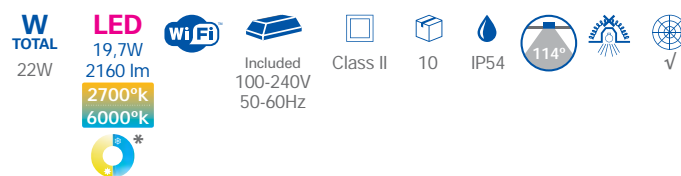

TC-0494-BLA

TC-0203-BLA 3000k
TC-0204-BLA 4000k