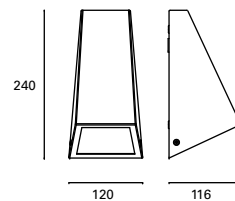

*
 Para iluminar sólo hacia abajo.
 To light only downward.
 Pour allumer seulement à la baisse.

Orion

MAT Aluminio
Aluminium
Aluminium

DIF Cristal
Glass
Verre

Gris
Grey
Gris

Negro
Black
Noir

PX-0378-GRI ●
PX-0378-NEG ●