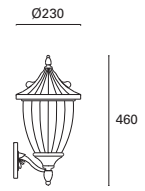

PX-0241-OXI ●

E27
Max. 100W
L 167 mm
 V/Hz
100-240V
50-60Hz
 Class I
 4
 IP23
 IK05
 ✓

Decorativo Decorative Décoratif

Bowl NEW

MAT Acero Steel Acier

Negro Black Noir

DE-0488-NEG ●

E-27
 Max. 40W
 L 170mm
V/Hz
 100-240V
 50-60Hz
 Class I
 2
 V