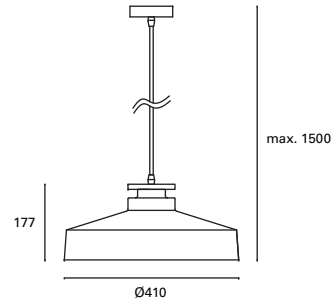

Nube

MAT Acero Steel Acier

Rojo teja Brick red Rouge tuile

Gris marengo Charcoal grey Gris marengo

Blanco White Blanc

DE-0234-RTJ ●

⚡ E-27 Max. 40W
V/Hz 100-240V 50-60Hz
Class I 2 ✓

* Regulable en altura hasta 150 cm.
Height adjustable up to 150 cm.
Réglable en hauteur jusqu'à 150 cm.