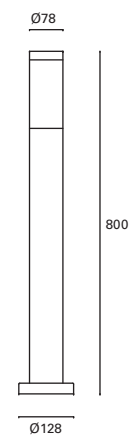

- PX-0100-ANT ●
- PX-0100-INO ●

E27
 Max.23W
 L 167 mm -
 Ø 55 mm
V/Hz 100-240V 50-60Hz
 Class I
 4
 IP55
 IK10
 ✓

- Ⓢ PX-0098-BLA ○
- Ⓢ PX-0098-MAR ●
- PX-0098-ANT ●
- PX-0098-INO ●

E27
 Max.23W
 L 167 mm -
 Ø 55 mm
V/Hz 100-240V 50-60Hz
 Class I
 12
 IP55
 IK10
 ✓