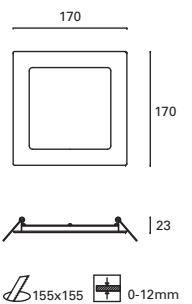

TC-0154 / TC-0155