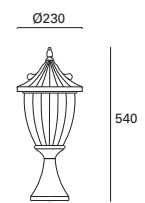

PX-0241-OXI ●

E27
Max. 100W
L 167 mm
 V/Hz
100-240V
50-60Hz
 Class I
 4
 IP23
 IK05
 ✓

Decorativo Decorative Décoratif

Bowl NEW

MAT Acero Steel Acier

Negro Black Noir

DE-0488-NEG ●

E-27
 Max. 40W
 L 170mm
V/Hz
 100-240V
 50-60Hz
 Class I
 2
 V