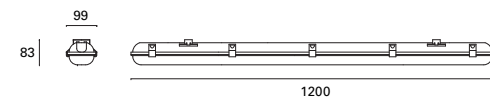

PX-0145-GRI ●

W TOTAL 17,7W
LED 15,6W
1750 lm
4000k

Included 100-240V
50-60Hz

Class II 8 IP65
Sea Side Suitable IK10 ✓