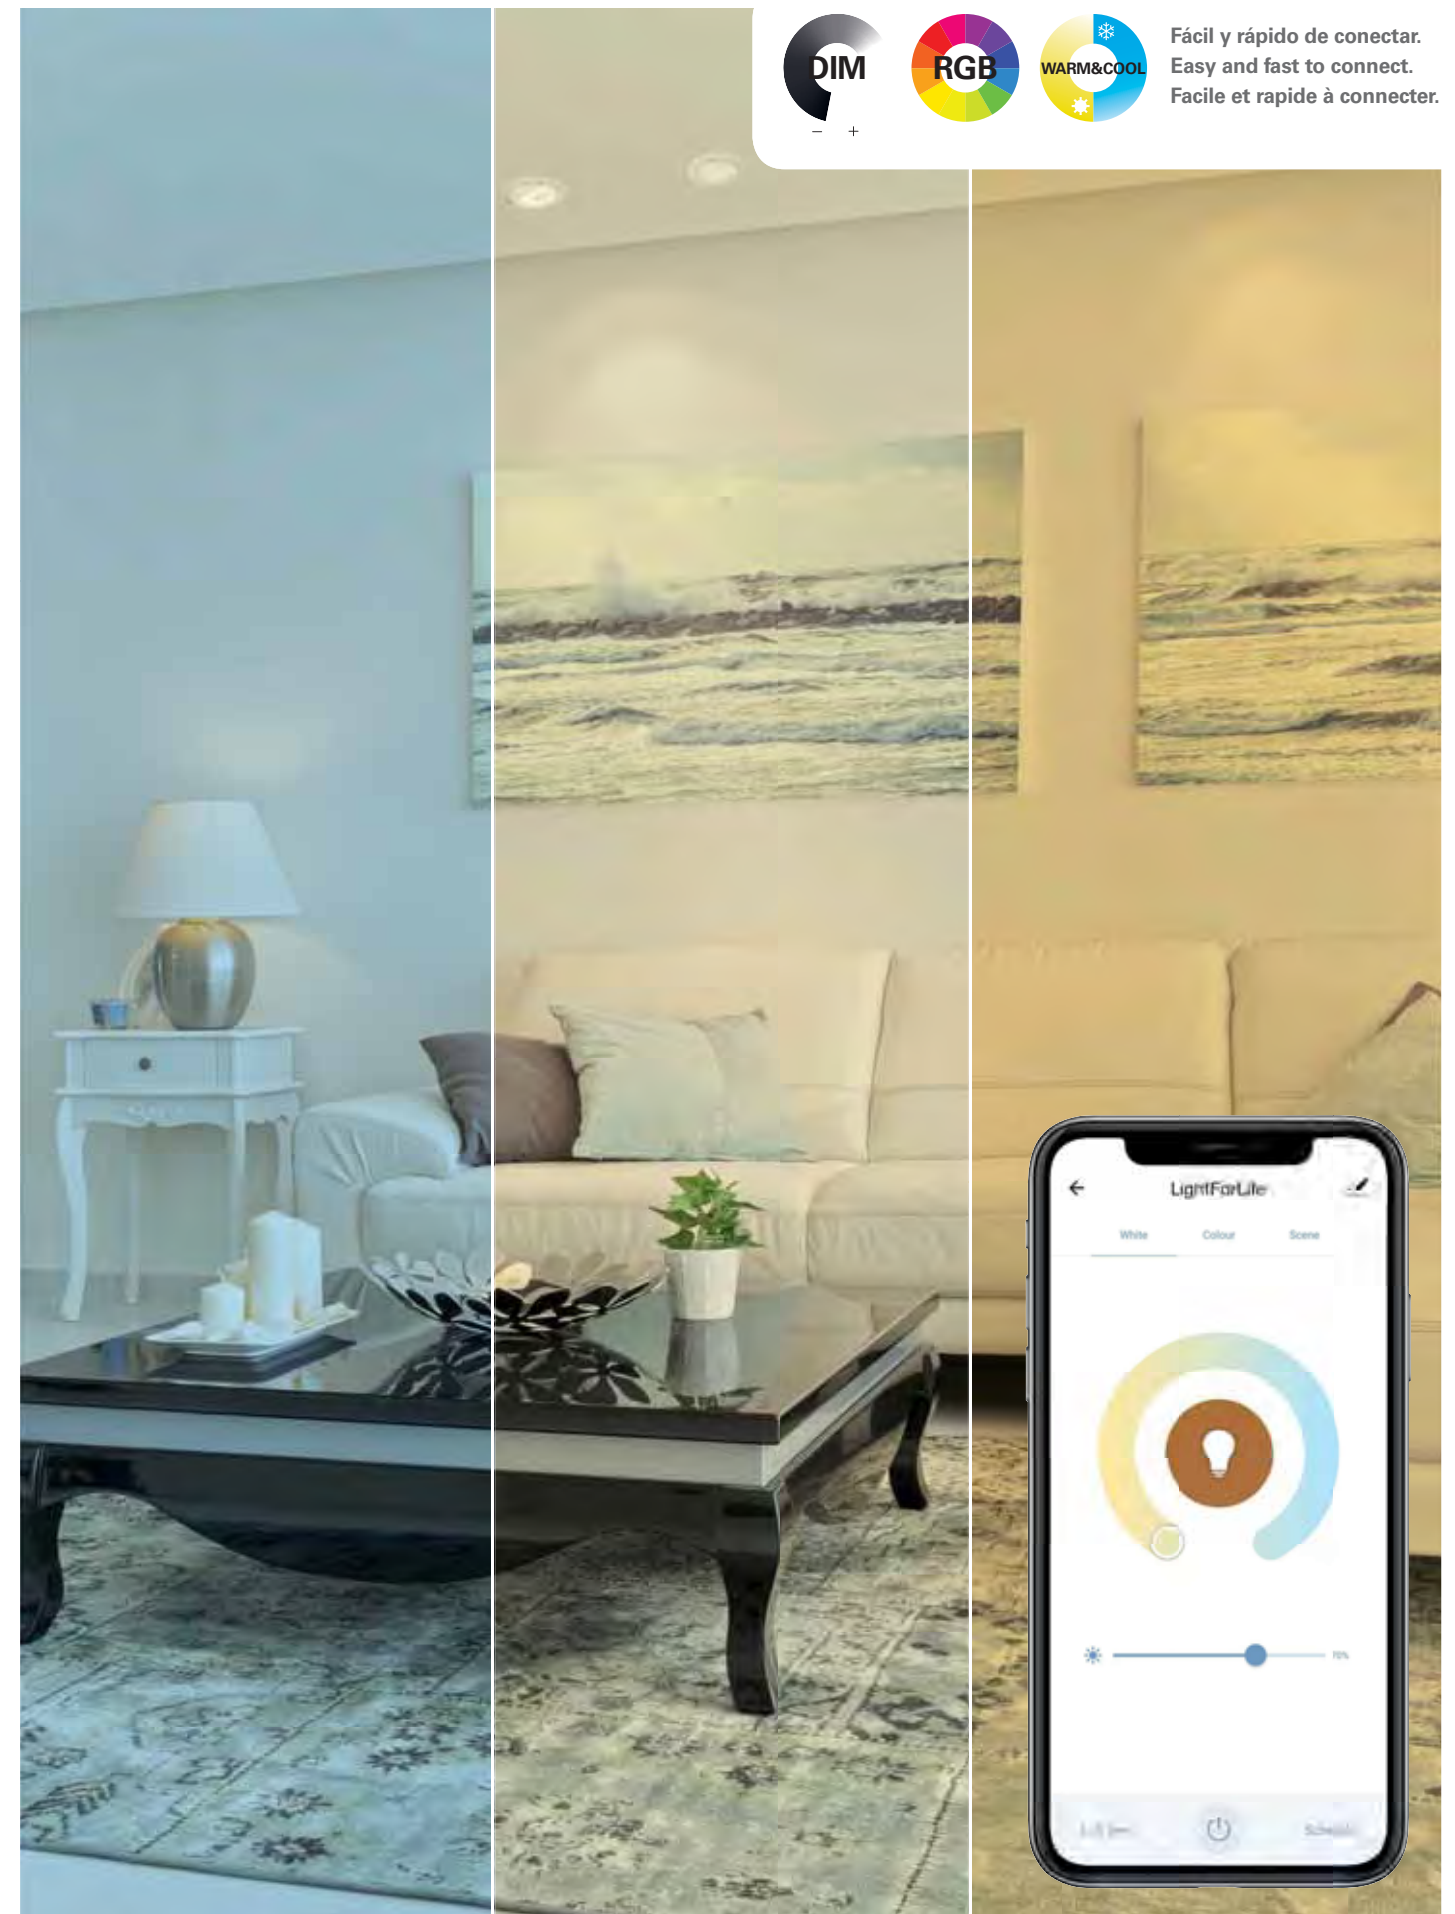

Intégration avec d'autres systèmes. Possibilité de contrôle par la voix avec Siri, Amazon Alexa et Google Assistant.

¿CÓMO FUNCIONA?

1. Instala la luminaria según las instrucciones.
2. Abre la **App LightForLife**.
¡Asegúrate que estás conectado al Wi-Fi!
3. Busca la luminaria en la APP y sincronízala siguiendo las instrucciones.
4. ¡Empieza a experimentar!

HOW DOES IT WORK?

1. Install the luminaire as instructed
2. Open the **App LightForLife**.
Make sure you are connected to the Wi-Fi!
3. Find the luminaire in the app and synchronise it as instructed.
4. Start experimenting!

COMMENT ÇA FONCTIONNE?

1. Installez le luminaire selon les instructions.
2. Ouvrez l'**App LightForLife**.
Assurez-vous d'être connecté(e) au Wi-Fi!
3. Cherchez le luminaire sur l'application et synchronisez-le en suivant les consignes.
4. Commencez à expérimenter!