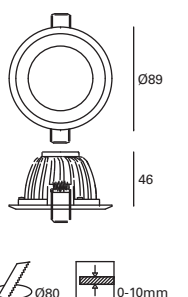

*
Apto para baños.
Suitable for bathrooms.
Convient pour salles
de bains.

Top

MAT Aluminio
Aluminium
Aluminium

DIF Policarbonato
Polycarbonate
Polycarbonate

Blanco mate
White matt
Blanc mat

TC-0489-BLA ○

- W TOTAL 7,8W
- LED 6,6W 615 lm 3000°k
- Included
- V/Hz 100-240V 50-60Hz
- Class II
- 10
- IP54
- 42°
- Class II