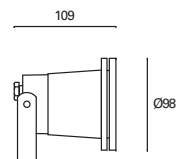

*
Resistente al agua a presión.
High pressure water resistant.
Résistant à l'eau sous pression.

GU10	100-240V	Class I	20	IP65	IK09	0,5 M	Included	✓
Max. 50W	50-60Hz							
L 55 mm -								
Ø 50 mm