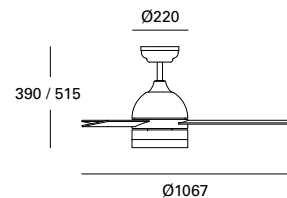

	1	2	3
RPM	167	210	220
W	25	41	49

Helix NEW

- MAT Acero
Steel
Acier
- DIF Opal
Opal
Opale
- BLA
MAT Acrílico
Acrylic
Acrylique
- Blanco mate
White matt
Blanc mat
- Imitación madera
Imitation wood
Imitation bois