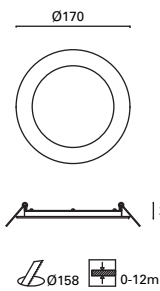

TC-0148 / TC-0149