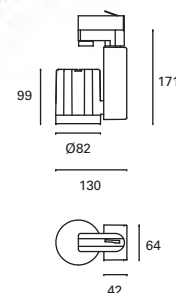

Técnico Technical Technique

Onyx

MAT Aluminio
Aluminium
Aluminium

DIF Cristal
Glass
Verre

Blanco mate
White matt
Blanc mat

Negro
Black
Noir

TC-0357-BLA ○
TC-0357-NEG ●

W
TOTAL
21W