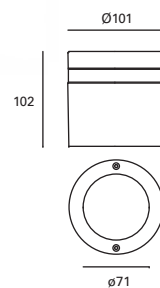

PX-0464-GRI ●

GU10
Max. 35W
L 52 mm - Ø 50 mm
V/Hz
100-240V
50-60Hz
Class I
6
IP54
0,5 M