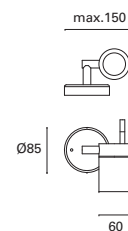

- GU10
  Max. 50W
  L 70 mm
- V/Hz 100-240V
  50-60Hz
- Class I
- 12
- IP54
- IK05
- 90°
- 0,2 M
- ✓