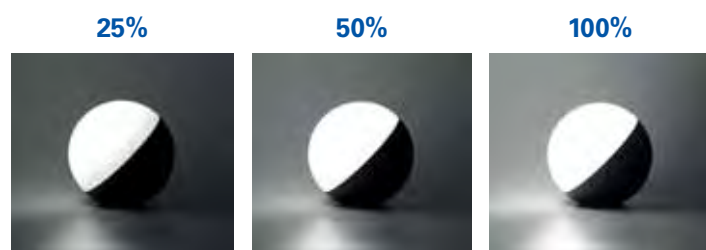

*
Cable cargador
de 1,2 metros incluido.
1,2 meters charging cable
included.
Câble de chargeur
de 1,2 mètres inclus.

3 intensidades luminicas.
3 brightness settings.
3 intensités lumineuses.

*
Duración de la batería: 5 horas (100%).
Battery duration: 5 hours (100%).
Durée de la batterie: 5 heures (100%).