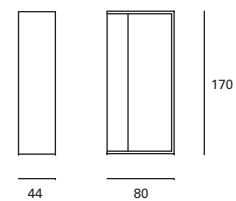

W TOTAL 9,3W LED 7,2W 820 lm 3000°K
Included 100-240V 50-60Hz
Class II 40 IP65 IK06 Sea Side Suitable