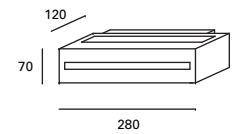

PX-0034-ANT ●

E-27
Max. 23W
L 130 mm -
Ø 45 mm

V/Hz
100-240V
50-60Hz

Class I

6

IP44

PX-0033-ANT ●

E-27
Max. 23W
L 110 mm

V/Hz
100-240V
50-60Hz

Class I

4

IP44