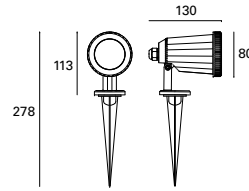

PX-0516-NEG ●