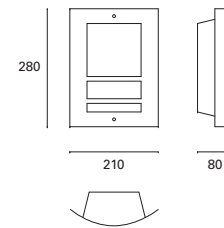

- E-27
  Max. 60W
  L 100 mm -
  Ø 60 mm
- V/Hz 100-240V
  50-60Hz
- Class II
- 6
- IP55
- IK10
- ✓