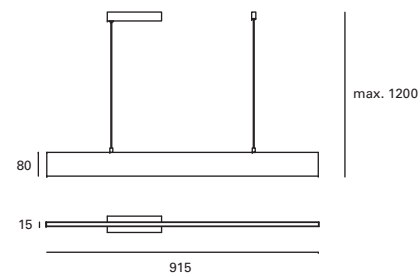

W TOTAL 25,9W
LED 22,9W 1950 lm 3000°K
Included 220-240V 50-60Hz
Class II 6

* Iluminación hacia arriba y hacia abajo.
Up lighting and down lighting.
Éclairage vers le haut et vers le bas.