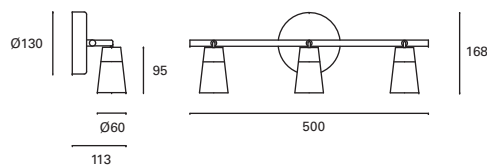

DE-0196-CRO

W TOTAL 18W
LED 15W
2100 lm
3000°k
Included 100-240V 50-60Hz
Class I
12
28°
350°
90°