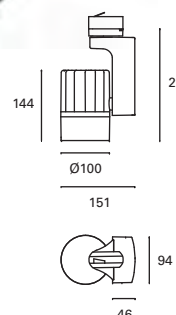

Compatible avec rail triphasé.
Grande efficacité lumineuse
Non compatible avec TC-0473-BLA.

TC-0358-BLA ○
TC-0358-NEG ●

W
TOTAL
38,5W

LED
35W
4000 lm
3000°K

V/Hz
100-240V
50-60Hz

8

355°

Iko