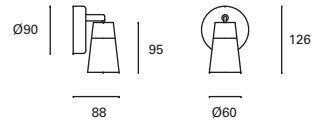

Vitro

- MAT Acero Steel Acier
- Cromo Chrome Chrome