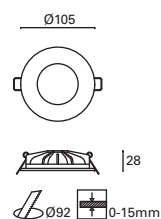

TC-0176-BLA ○ 3000°k
TC-0216-BLA ○ 4000°k