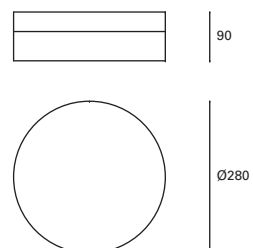

Olra

Acero
Steel
Acier

Acrílico
Acrylic
Acrylique

Blanco
White
Blanc

W
TOTAL
22,8W

LED
20,3W
2400 lm
3000°K

Included
100-240V
50-60Hz

W
TOTAL
24,2W

LED
21W
2160 lm
2700°K
6000°K

Included
230V
50-60Hz

* **WARM&COOL:** Permite ajustar la intensidad y la temperatura de color de la luz desde blanco cálido hasta blanco frío. Allows you to adjust the light intensity and colour temperature, from warm white to cool white. Permet de régler l'intensité et la température de couleur de la lumière, du blanc chaud au blanc froid

Farrow

Acero
Steel
Acier

Cristal
Glass
Verre

Blanco
White
Blanc

2xE-27
Max. 40W
L 140 mm -
Ø 60 mm

V/Hz
100-240V
50-60Hz