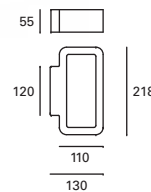

W TOTAL 8,8W | LED 6,9W 600 lm 3000°K | Included 100-240V 50-60Hz | Class I | 20 | IP54 | IK10 | ✓