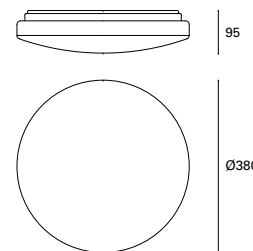

W TOTAL 24,2W	LED 21W 2160 lm 2700°k 6000°k