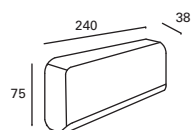

PX-0493-BLA ○
PX-0493-GRI ●
PX-0493-NEG ●

W TOTAL 4,9W	LED 4,7W 490 lm 3000°K	Included	V/Hz 220-240V 50-60Hz	Class II	24	IP65	IK08