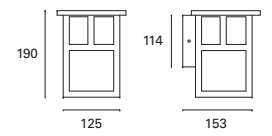

V/Hz					
E27 Max.60W L 120 mm	100-240V 50-60Hz	Class I	6	IP23	IK04	✓