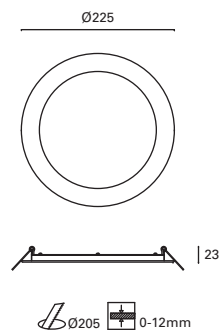

TC-0150 / TC-0151 / TC-0494