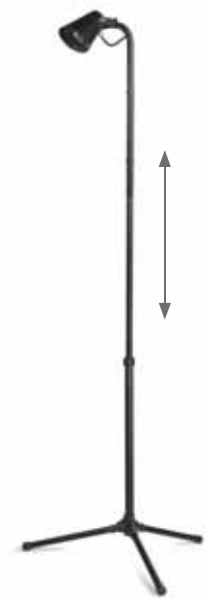

*
 Altura regulable
 1'10m - 1'50m.
 Adjustable height
 1'10m - 1'50m.
 Réglable en hauteur
 1'10m - 1'50m.

Ⓢ PX-0365-NEG ●

GU10
 Max.35W
 L 60 mm - Ø 55 mm
 V/Hz
 100-240V
 50-60Hz
 Class I
 10
 IP65
 IK05
 180°
 0,2 M
 4,5 m
 Included
 ✓