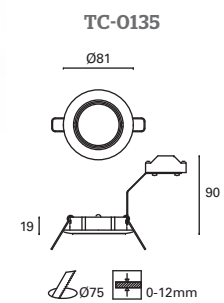

Sound Plus

MAT
Aluminio
Aluminium
Aluminium

Blanco mate
White matt
Blanc mat

Estructura de aluminio macizo.
Solid aluminum structure.
Structure en aluminium solide.