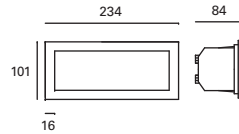

Tamesis

MAT
Aluminio
Aluminium
Aluminium

DIF
Cristal
Glass
Verre

Blanco + Gris + Antracita
White + Grey + Anthracite
Blanc + Gris + Anthracite

PX-0047-GRI ○ + ● + ●

E-27
Max. 60W
L 145 mm -
Ø 45 mm

V/Hz
100-240V
50-60Hz

Class I

18

IP44

IK08

Included

*
PX-0047-GRI:
3 tapas incluidas
PX-0047-GRI:
3 covers included
PX-0047-GRI:
3 couvertures inclus

MAT
Aluminio + Acero inoxidable AISI 304
Aluminium + Stainless steel AISI 304
Aluminium + Acier inoxydable AISI 304

DIF
Cristal
Glass
Verre

Acero inoxidable
Stainless steel
Acier inoxydable

PX-0465-INO ●

E-27
Max. 60W
L 145 mm -
Ø 45 mm

V/Hz
100-240V
50-60Hz

Class I

18

IP44

IK08

Included

✓

*

PX-0465-INO:
Incluye accesorio de rejilla
para el difusor.

PX-0465-INO:
Includes grille accessory
for the diffuser.

PX-0465-INO:
Comprend un accessoire
à grille pour le diffuseur.