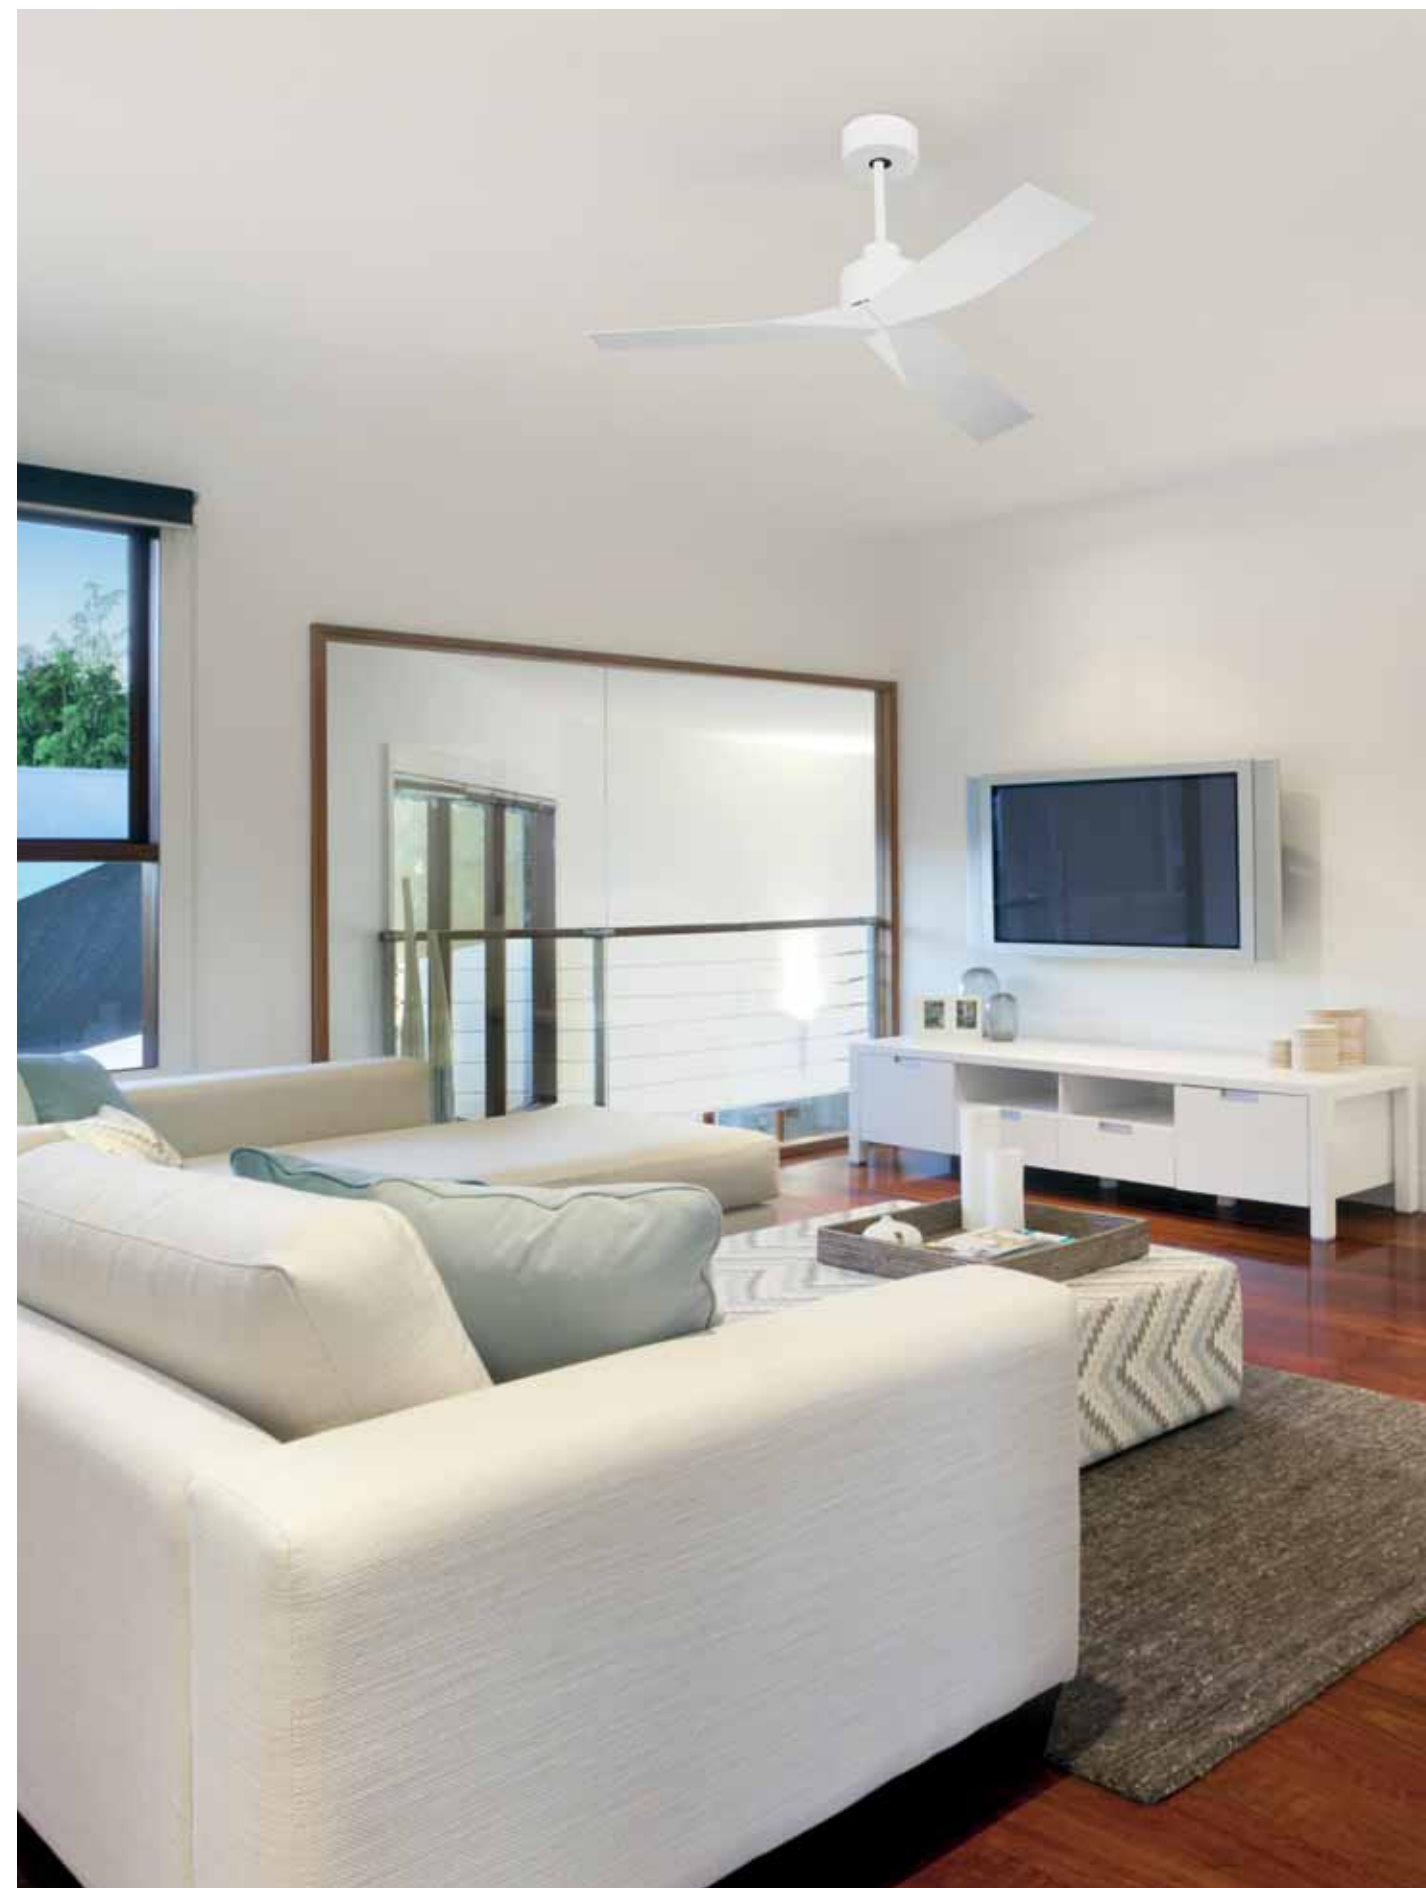

Lace NEW

MAT Acero
Steel
Acier

BLA MAT Acero
Steel
Acier

Blanco mate
White matt
Blanc mat

Gris
Grey
Gris

DC MOTOR

AIRFLOW 3776 CFM 5 1 100-240V 50-60Hz Class I

	1	2	3	4	5
RPM	136	180	206	236	266
W	3,8	6,5	9,2	13,5	22,6

DC MOTOR

AIRFLOW 3776 CFM 5 1 100-240V 50-60Hz Class I

	1	2	3	4	5
RPM	136	180	206	236	266
W	3,8	6,5	9,2	13,5	22,6