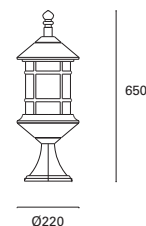

PX-0027-OXI ●

2xE27 Max.100W L 180 mm
V/Hz 100-240V 50-60Hz
Class I 1 IP23 IK02 ✓