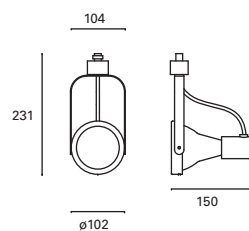

Kyo

MAT
Aluminio
Aluminium
Aluminium

Blanco mate
White matt
Blanc mat

*

Compatible con carril monofásico
(TC-0437-BLA).
Proyector PAR-30 LED.

Compatible with single Phase Track.
(TC-0437-BLA).
PAR-30 LED spotlight.

Compatible avec rail monophasé.
(TC-0437-BLA).
Projecteur PAR-30.

Cone

MAT
Acero
Steel
Acier

Blanco mate
White matt
Blanc mat

*

Compatible con carril monofásico
(TC-0437-BLA).
Proyector PAR-30 LED.

Compatible with single Phase Track.
(TC-0437-BLA).
PAR-30 LED spotlight.

Compatible avec rail monophasé.
(TC-0437-BLA).
Projecteur PAR-30.