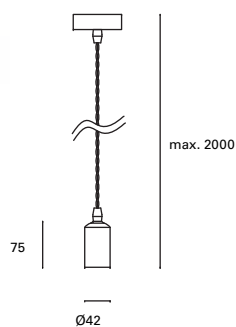

Dixie

MAT Aluminio Aluminium Aluminium

Oro Gold Or

Cobre Copper Cuiver

DE-0267-ORO ●
DE-0267-COR ●

⚡ E-27 Max. 60W
⚡ V/Hz 100-240V 50-60Hz
⚡ Class I
Ⓛ 8
Ⓛ ✓

*
Regulable en altura hasta 200 cm.
Height adjustable up to 200 cm.
Réglable en hauteur jusqu'à 200 cm.