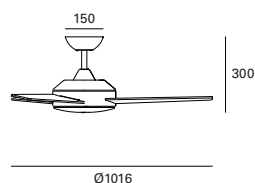

Windy NEW

MAT
Acero
Steel
Acier

BLA
MAT
Contrachapado
Plywood
Contreplaqué

Blanco
White
Blanc

*
Palas reversibles:
blanco y madera clara
Reversible blades:
white and light wood
Lames Réversibles:
blanc et bois clair

VE-0004-BLA ○

AIRFLOW 3776 CFM 3 1 2 3 V/Hz 220-240V 50-60Hz Class I

	1	2	3
RPM	85	145	225
W	6	16	43

MAT
Acero
Steel
Acier

DIF
Cristal
Glass
Verre

BLA
MAT
Contrachapado
Plywood
Contreplaqué

Blanco
White
Blanc

*
Palas reversibles: blanco
y madera clara
Reversible blades: white
and light wood
Lames Réversibles: blanc
et bois clair

VE-0005-BLA ○

2xE-27 Max.40W L 130 mm - Ø 85 mm AIRFLOW 3776 CFM 3 1 2 3 V/Hz 220-240V 50-60Hz Class I

	1	2	3
RPM	85	145	225
W	6	16	43