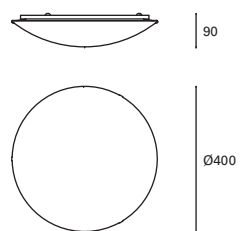

S DE-0311-CRI O

W
TOTAL
18,8W

LED
16,2W
1880 lm
3000°K

Included
100-240V
50-60Hz

Class I

5

✓