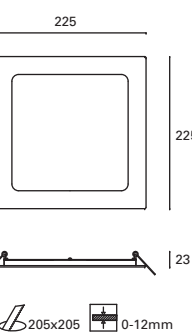

TC-0156 / TC-0157 / TC-0495