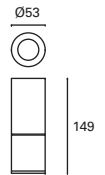

TC-0218-BLA ○ 4000°k

W TOTAL 15,7W
LED 12,6W
1140 lm
Included 100-240V
50-60Hz
Class II
25
IP23
60°
✓

Ángulo de 60°.
Beam angle 60°.
Angle de 60°.

Fox NEW

MAT Aluminio
Aluminium
Aluminium

DIF Policarbonato
Polycarbonate
Polycarbonate