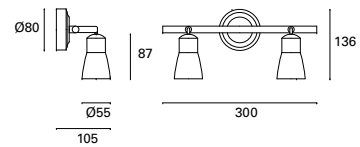

Safran

MAT Acero Steel Acier

Marrón Brown Brun

GU10 LED
Max. 7W
L 54 mm -
Ø 50 mm
V/Hz 100-240V
50-60Hz
Class I
24
350°
90°
✓

2xGU10 LED
2xMax. 7W
L 54 mm -
Ø 50 mm
V/Hz 100-240V
50-60Hz
Class I
12
350°
90°
✓

3xGU10 LED
3xMax. 7W
L 54 mm -
Ø 50 mm
V/Hz 100-240V
50-60Hz
Class I
12
350°
90°
✓