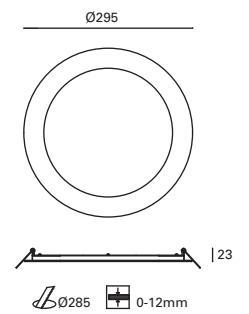

Easy ^{NEW}

1. MAT Aluminium
   Aluminium
   Aluminium
2. DIF Tecnopolímero
   Technopolymer
   Technopolymère
3. Blanco mate
   White matt
   Blanc mat
4. Gris
   Grey
   Gris

1. Diseño ultra fino.
   Ultra-thin design.
   Design ultra-fin.

1. Distribución homogénea del flujo lumínico.
   Homogeneous light distribution.
   La répartition de la lumière est homogène.

* **WARM&COOL:** Permite ajustar la intensidad y la temperatura de color de la luz desde blanco cálido hasta blanco frío. Allows you to adjust the light intensity and colour temperature, from warm white to cool white. Permet de régler l'intensité et la température de couleur de la lumière, du blanc chaud au blanc froid