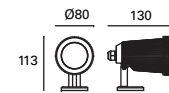

W TOTAL 4W LED 4W 410 lm 2700°k 6000°k
Included 220-240V 50-60Hz
Class II 16 IP65 IK10 Sea Side Suitable 90° Included ✓

* WARM&COOL: Permite ajustar la intensidad y la temperatura de color de la luz desde blanco cálido hasta blanco frío. Allows you to adjust the light intensity and colour temperature, from warm white to cool white. Permet de régler l'intensité et la température de couleur de la lumière, du blanc chaud au blanc froid

Tidian

MAT Polycarbonato + ABS
Polycarbonate + ABS
Polycarbonate + ABS

DIF Polycarbonato
Polycarbonate
Polycarbonate

Negro
Black
Noir