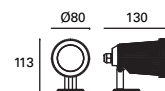

PX-0516-NEG ●

W TOTAL 4W
LED 4W
410 lm
2700°k
6000°k
* RGB

Included 220-240V 50-60Hz

Class II 16 IP65 IK10 Sea Side Suitable 90° Included ✓

* **WARM&COOL:** Permite ajustar la intensidad y la temperatura de color de la luz desde blanco cálido hasta blanco frío. Allows you to adjust the light intensity and colour temperature, from warm white to cool white. Permet de régler l'intensité et la température de couleur de la lumière, du blanc chaud au blanc froid