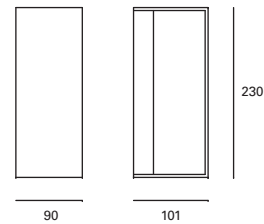

MAT Policarbonato + ABS
Polycarbonate + ABS
Polycarbonate + ABS

DIF Policarbonato
Polycarbonate
Polycarbonate

Blanco
White
Blanc

Gris urbano
Urban grey
Gris urbain

PX-0375-ANT ●
PX-0375-BLA ○

E27 Max.21W L 90 mm - Ø 45 mm
V/Hz 100-240V 50-60Hz
Class II 16 IP65 IK06 Sea Side Suitable