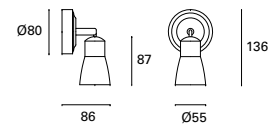

Safran

MAT Acero Steel Acier

Marrón Brown Brun

GU10 LED
Max. 7W
L 54 mm -
Ø 50 mm
V/Hz 100-240V
50-60Hz
Class I
24
350°
90°
✓

2xGU10 LED
2xMax. 7W
L 54 mm -
Ø 50 mm
V/Hz 100-240V
50-60Hz
Class I
12
350°
90°
✓

3xGU10 LED
3xMax. 7W
L 54 mm -
Ø 50 mm
V/Hz 100-240V
50-60Hz
Class I
12
350°
90°
✓