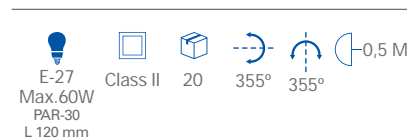

Kyo

MAT
Aluminio
Aluminium
Aluminium

Blanco mate
White matt
Blanc mat

*

Compatible con carril monofásico
(TC-0437-BLA).
Proyector PAR-30 LED.

Compatible with single Phase Track.
(TC-0437-BLA).
PAR-30 LED spotlight.

Compatible avec rail monophasé.
(TC-0437-BLA).
Projecteur PAR-30.

Cone

MAT
Acero
Steel
Acier

Blanco mate
White matt
Blanc mat

*

Compatible con carril monofásico
(TC-0437-BLA).
Proyector PAR-30 LED.

Compatible with single Phase Track.
(TC-0437-BLA).
PAR-30 LED spotlight.

Compatible avec rail monophasé.
(TC-0437-BLA).
Projecteur PAR-30.