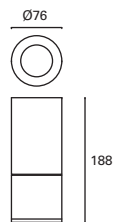

TC-0218-BLA ○ 4000°k

W TOTAL 15,7W
LED 12,6W
1140 lm
Included 100-240V
50-60Hz
Class II
25
IP23
60°
✓

Ángulo de 60°.
Beam angle 60°.
Angle de 60°.

Fox NEW

MAT Aluminio
Aluminium
Aluminium

DIF Policarbonato
Polycarbonate
Polycarbonate