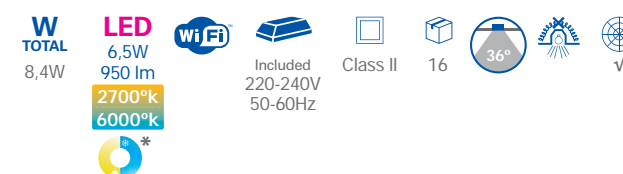

★

Disponibles versión de empotrar (p. 44).

Recessed version available (p. 44).

Version encastrée disponibles (p. 44).

* **WARM&COOL:** Permite ajustar la intensidad y la temperatura de color de la luz desde blanco cálido hasta blanco frío. Allows you to adjust the light intensity and colour temperature, from warm white to cool white. Permet de régler l'intensité et la température de couleur de la lumière, du blanc chaud au blanc froid

Hide NEW

MAT Aluminio
Aluminium
Aluminium

DIF Cristal
Glass
Verre

Blanco mate
White matt
Blanc mat

★

Efecto bóveda con LED indirecto.

Vault effect with indirect LED.

Effet de dôme avec LED indirecte.