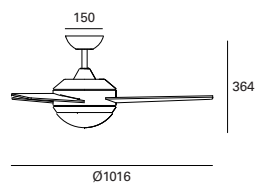

Windy NEW

MAT
Acero
Steel
Acier

BLA
MAT
Contrachapado
Plywood
Contreplaqué

Blanco
White
Blanc

*
Palas reversibles:
blanco y madera clara
Reversible blades:
white and light wood
Lames Réversibles:
blanc et bois clair

VE-0004-BLA ○

AIRFLOW 3776 CFM 3 1 2 3 V/Hz 220-240V 50-60Hz Class I

	1	2	3
RPM	85	145	225
W	6	16	43

MAT
Acero
Steel
Acier

DIF
Cristal
Glass
Verre

BLA
MAT
Contrachapado
Plywood
Contreplaqué

Blanco
White
Blanc

*
Palas reversibles: blanco
y madera clara
Reversible blades: white
and light wood
Lames Réversibles: blanc
et bois clair

VE-0005-BLA ○

2xE-27 Max.40W L 130 mm - Ø 85 mm AIRFLOW 3776 CFM 3 1 2 3 V/Hz 220-240V 50-60Hz Class I

	1	2	3
RPM	85	145	225
W	6	16	43