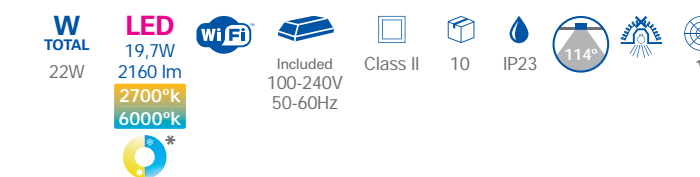

TC-0494-BLA ○

TC-0495-BLA ○

- * Distribución homogénea del flujo lumínico.
Homogeneous light distribution.
La répartition de la lumière est homogène.

* **WARM&COOL:** Permite ajustar la intensidad y la temperatura de color de la luz desde blanco cálido hasta blanco frío. Allows you to adjust the light intensity and colour temperature, from warm white to cool white. Permet de régler l'intensité et la température de couleur de la lumière, du blanc chaud au blanc froid