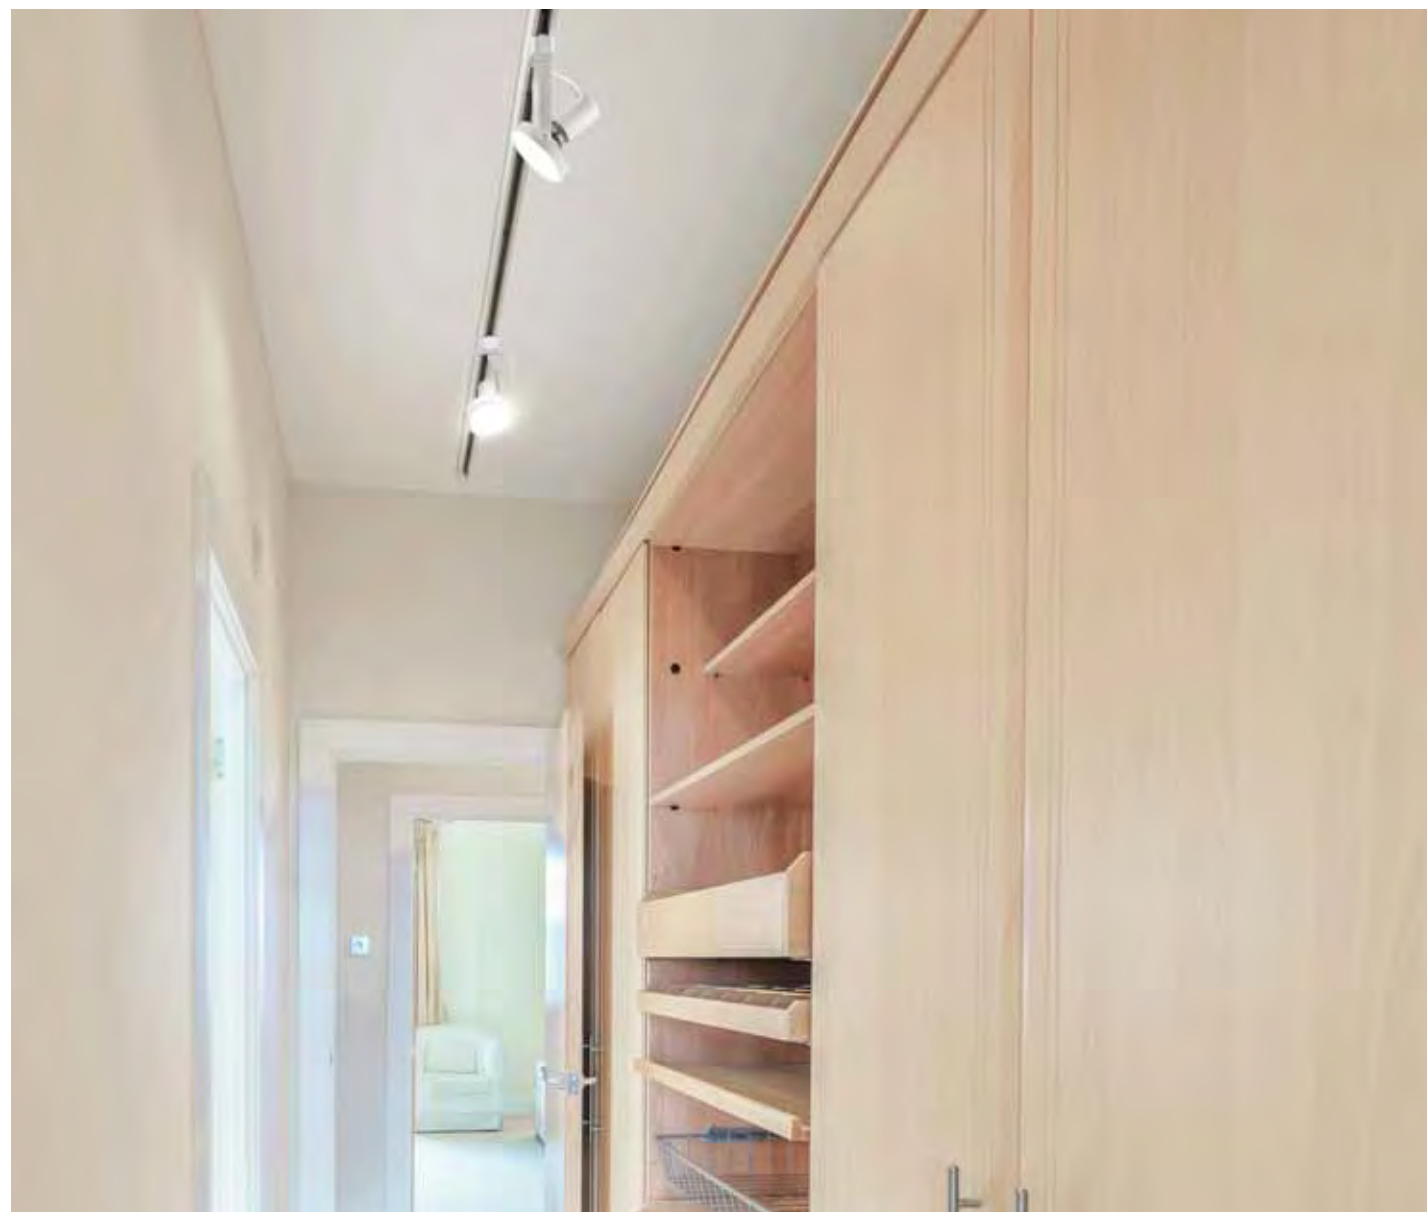

Kyo

MAT
Aluminio
Aluminium
Aluminium

Blanco mate
White matt
Blanc mat

*

Compatible con carril monofásico
(TC-0437-BLA).
Proyector PAR-30 LED.

Compatible with single Phase Track.
(TC-0437-BLA).
PAR-30 LED spotlight.

Compatible avec rail monophasé.
(TC-0437-BLA).
Projecteur PAR-30.

Cone

MAT
Acero
Steel
Acier

Blanco mate
White matt
Blanc mat

*

Compatible con carril monofásico
(TC-0437-BLA).
Proyector PAR-30 LED.

Compatible with single Phase Track.
(TC-0437-BLA).
PAR-30 LED spotlight.

Compatible avec rail monophasé.
(TC-0437-BLA).
Projecteur PAR-30.