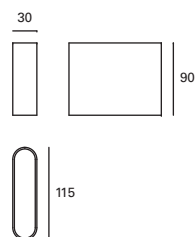

MAT Aluminio Aluminium Aluminium

DIF Cristal Glass Verre

Blanco White Blanc

Gris urbano Urban grey Gris urbain

PX-0433-BLA ○

W TOTAL 5W LED 3,9W 320 lm 3000°K Included 100-240V 50-60Hz Class I 20 IP54 ✓

* Diseño ultra fino, especialmente pensado para balcones o pasillos.
Ultra thin design, especially recommended for balconies or corridors.
Design ultrafin, spécialement conçu pour les balcons ou couloirs.