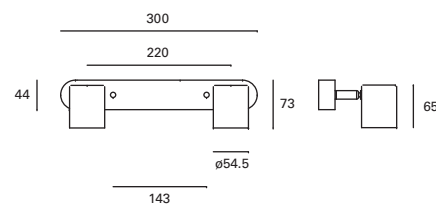

Keeper NEW

MAT Acero Steel Acier

Blanco White Blanc

Negro Black Noir

DE-0479-BLA ○
DE-0479-NEG ●

GU10
 Max. 7W
 L 64 mm - Ø 50 mm
V/Hz 100-240V 50-60Hz
 Class I
 24
 355°
 90°

DE-0480-BLA ○
DE-0480-NEG ●

2xGU10
 2xMax. 7W
 L 64 mm - Ø 50 mm
V/Hz 100-240V 50-60Hz
 Class I
 12
 355°
 90°