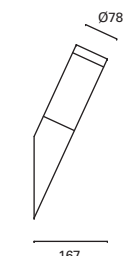

*
Resistente al agua a presión.
High pressure water resistant.
Eau à haute pression résistant.