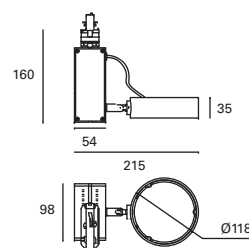

GU10
AR-111
Max. 15W
Ø 110 mm

V/Hz
100-240V
50-60Hz

Class I

12

355°

355°

0,5 M