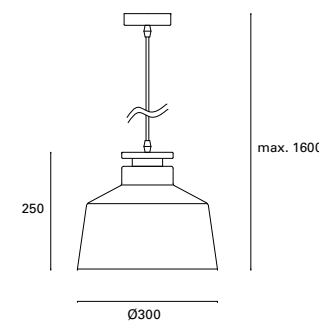

DE-0233-BLA ○

⚡ E-27 Max. 40W L 200 mm
V/Hz 100-240V 50-60Hz
Class I 4 ✓

* Regulable en altura hasta 160 cm.
Height adjustable up to 160 cm.
Réglable en hauteur jusqu'à 160 cm.