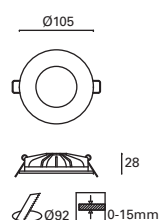

N TC-0512-BLA ○