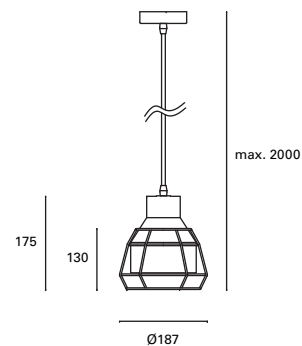

DE-0265-CEM ●

*
 Regulable en altura hasta 200 cm.
 Height adjustable up to 200 cm.
 Réglable en hauteur jusqu'à 200 cm.

E-27
 Max. 60W
 L 110 mm - Ø 110 mm
V/Hz
 100-240V
 50-60Hz
 Class I
 4
 ✓

Bloom NEW