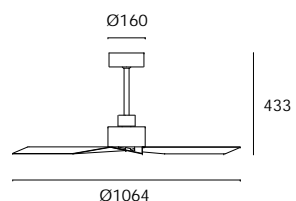

DC MOTOR

VE-0007-GRI ●

AIRFLOW 3776 CFM 5 1 100-240V 50-60Hz Class I

	1	2	3	4	5
RPM	136	180	206	236	266
W	3,8	6,5	9,2	13,5	22,6