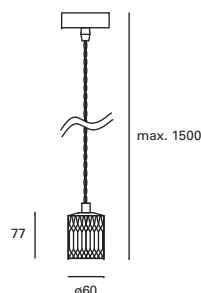

DE-0520-CEM ●

E-27
Max. 23W

V/Hz
100-240V
50-60Hz

Class I

8

✓