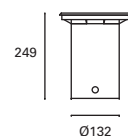

Ringo

MAT Acero inoxidable AISI 304
Stainless steel AISI 304
Acier inoxydable AISI 304

DIF Cristal
Glass
Verre

Acero inoxidable
Stainless steel
Acier inoxydable

GU10
Max. 50W
L 55 mm -
Ø 50 mm
V/Hz
100-240V
50-60Hz
Class I
12
IP65
IP67
IK10
0,5 M
Included
✓

*

Máximo rendimiento lumínico gracias al reflector incluido.

Maximum light efficiency thanks to the included reflector.

Efficacité lumineuse optimale grâce au projecteur inclus.

*

Compatible con lámparas Par-30 y Par-38.

Compatible with Par-30 and Par-38 light bulbs.

Compatible avec ampoules Par-30 et Par-38.

E-27
Max. 60W
L 150 mm -
Ø 115 mm
V/Hz
100-240V
50-60Hz
Class I
8
IP65
IP67
IK10
0,3 m
Included
✓

Ⓢ PX-0354-INO ●