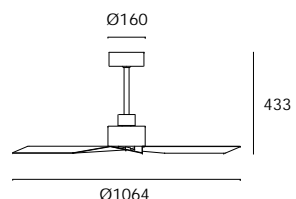

Lace NEW

MAT Acero
Steel
Acier

BLA MAT Acero
Steel
Acier

Blanco mate
White matt
Blanc mat

Gris
Grey
Gris

DC MOTOR

AIRFLOW 3776 CFM 5 1 100-240V 50-60Hz Class I

	1	2	3	4	5
RPM	136	180	206	236	266
W	3,8	6,5	9,2	13,5	22,6

DC MOTOR

AIRFLOW 3776 CFM 5 1 100-240V 50-60Hz Class I

	1	2	3	4	5
RPM	136	180	206	236	266
W	3,8	6,5	9,2	13,5	22,6