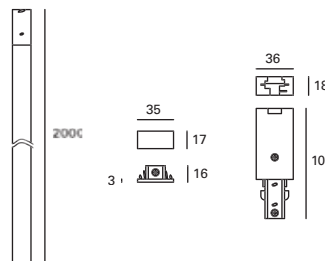

TC-8003-BLA ○

Conector continuidad
Straight connector
Connecteur de continuité

10