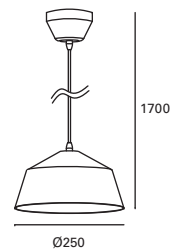

*
Regulable en altura hasta 170 cm.
Height adjustable up to 170 cm.
Réglable en hauteur jusqu'à 170 cm.