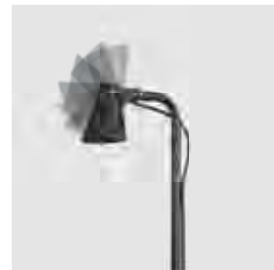

Included

✓

Picnic

MAT Aluminio Aluminium

DIF Cristal Glass Verre

Negro Black Noir

*
 Incluye accesorios para instalar en el pavimento o directamente en el césped.
 It includes accessories to be installed on the pavement or directly on the grass.
 Avec accessoires inclus pour l'installer sur le pavement ou bien directement sur l'herbe.