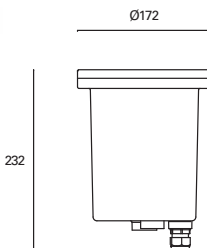

Tidian

Tecnopolímero
Technopolymer
technopolymère

Cristal
Glass
Verre

Negro
Black
Noir

Ideal para instalar en superficies blandas (tierra, césped) que no requieran caja de empotrar. Apto para instalar en primera línea de mar.

Ideal to install on soft surfaces (soil, grass) that do not require embedding box. Suitable for installation close to the sea.

Idéal à installer sur des surfaces molles (sol, de l'herbe) qui ne nécessitent pas la boîte intégration. Convient pour les installations en face de la mer.