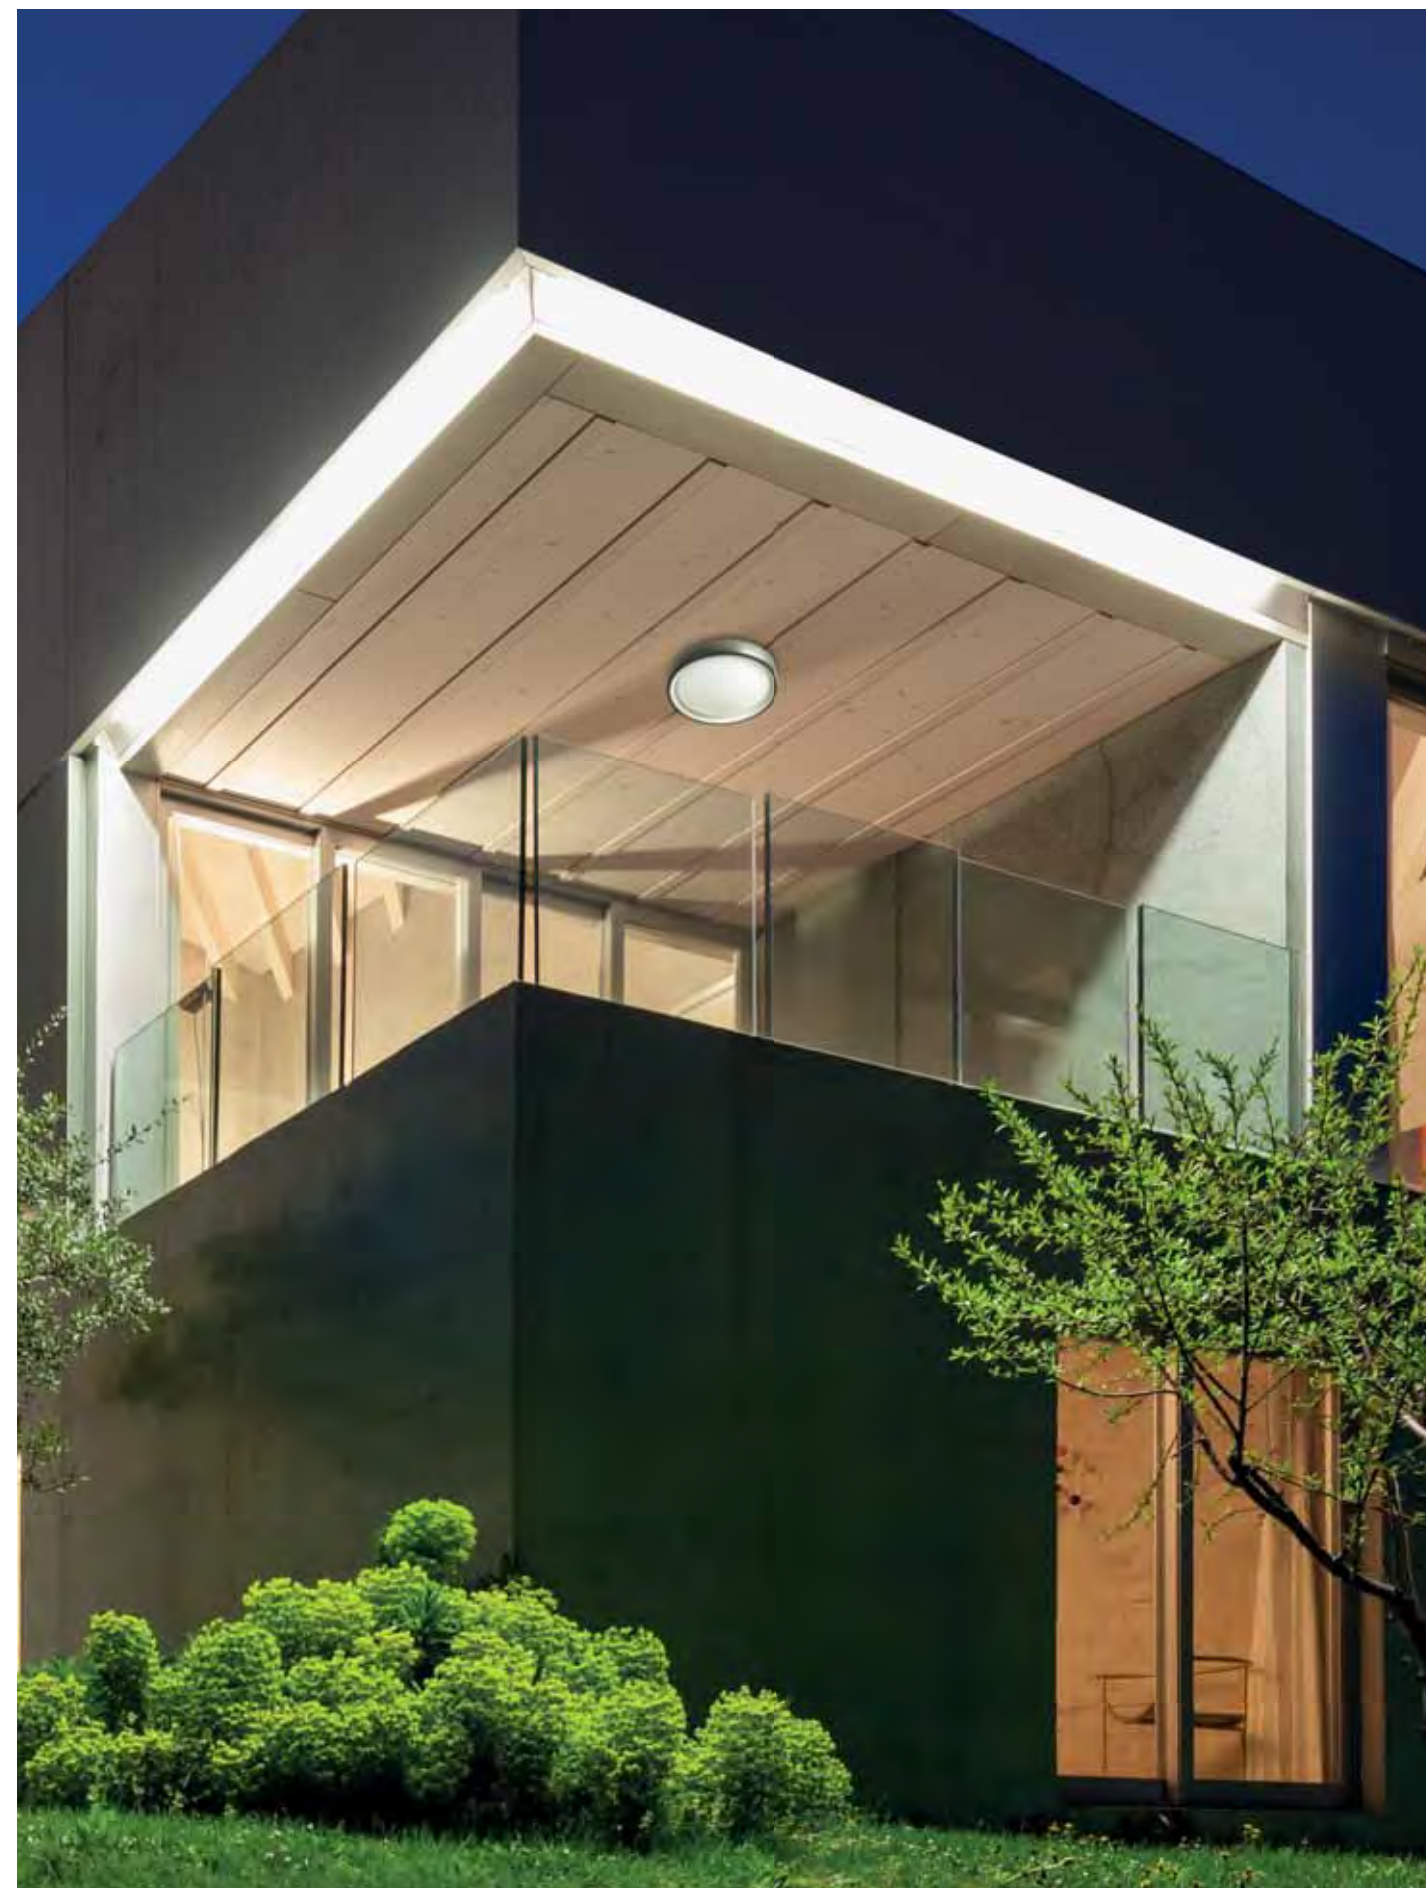

Rhino

MAT

Polycarbonato
Polycarbonate
Polycarbonate

DIF

Polycarbonato
Polycarbonate
Polycarbonate

Gris urbano
Urban grey
Gris urbain

LED
8W
900 lm
4000°k

Included
220-240V
50-60Hz

Class II

12

IP65

Sea Side Suitable

IK10

✓

LED
9W
1050 lm
4000°k

Included
220-240V
50-60Hz

Class II

12

IP65

Sea Side Suitable

IK10

✓

Resistente al agua a presión.
Apto para instalar en primera
línea de mar.

High pressure water resistant.
Suitable for installation close to
the sea.

Eau à haute pression résistant.
Convient pour les installations
en face de la mer.