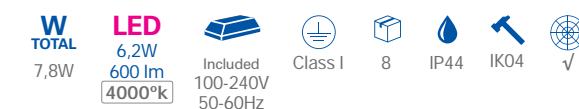

PX-0251-INO ●

Ideal para instalar en baños gracias a su diseño y prestaciones.
Perfect for bathrooms thanks to its performances and design.
Idéals pour installer sur la salle de bains grâce à sa conception et prestations.