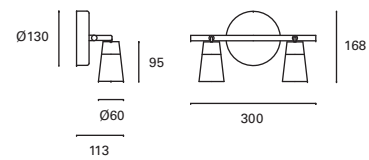

DE-0195-CRO

W TOTAL 12W
LED 10W
1400 lm
3000°k
Included 100-240V 50-60Hz
Class I
12
28°
350°
90°