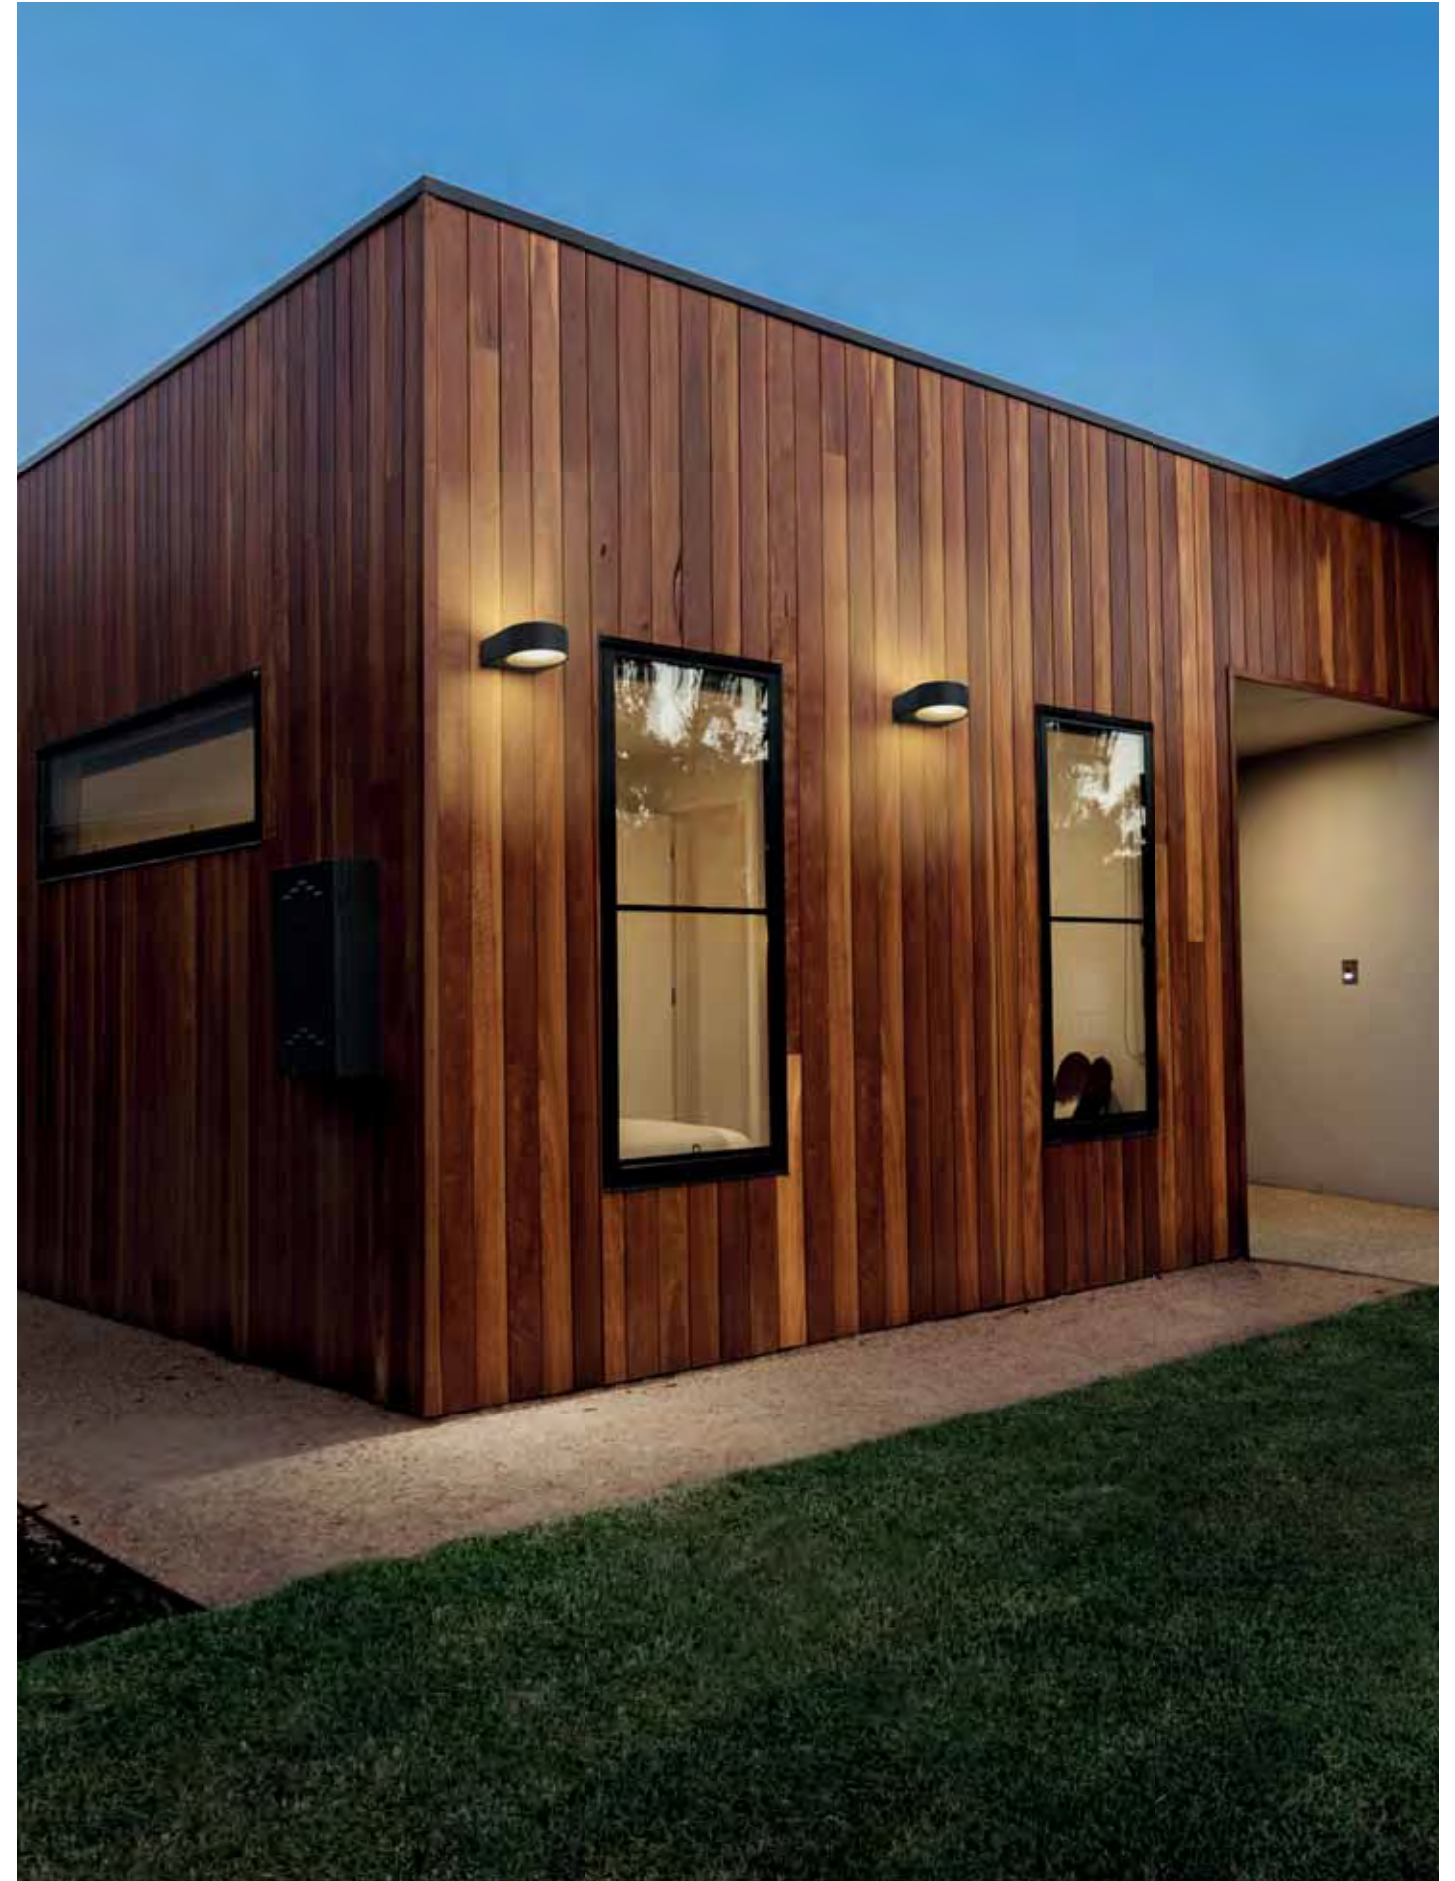

E-27
 Max. 60W
 L 117 mm -
 Ø 45 mm
 V/Hz 100-240V 50-60Hz
 Class I
 12
 IP44
 ✓

PX-0005-ANT ●

E-27
 Max. 60W
 L 117 mm -
 Ø 45 mm
 V/Hz 100-240V 50-60Hz
 Class I
 12
 IP44
 ✓

Jumbo

MAT Polipropileno Polypropylene Polypropylène