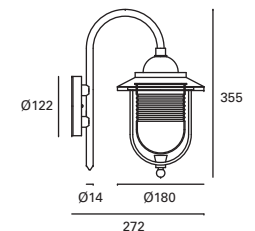

- E-27
  Max. 60W
  L 140 mm -
  Ø 51 mm
- V/Hz 110-240V
  50-60Hz
- Class I
- 6
- IP44
- IK06
- ✓