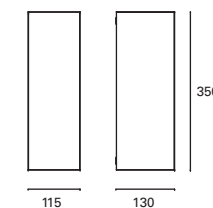

2xE-27 Par 30
2xMax.75W
L 110 mm -
Ø 96 mm

V/Hz 100-240V
50-60Hz

Class I

8

IP44

IK04

0.5 M

PX-0056-GRI ●
PX-0056-NEG ●