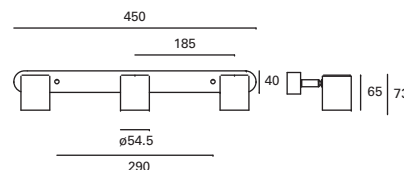

Keeper NEW

MAT Acero Steel Acier

Blanco White Blanc

Negro Black Noir

GU10
Max. 7W
L 64 mm - Ø 50 mm
V/Hz 100-240V 50-60Hz
Class I
24
355°
90°

2xGU10
2xMax. 7W
L 64 mm - Ø 50 mm
V/Hz 100-240V 50-60Hz
Class I
12
355°
90°

3xGU10
3xMax. 7W
L 64 mm - Ø 50 mm
V/Hz 100-240V 50-60Hz
Class I
12
355°
90°