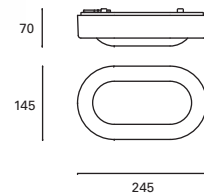

LED
9W
1050 lm
4000°k

Included
220-240V
50-60Hz

Class II

12

IP65

Sea Side Suitable

IK10

✓