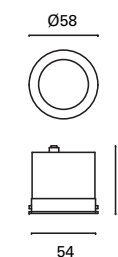

★

Disponibles versión de empotrar (p. 44).

Recessed version available (p. 44).

Version encastrée disponibles (p. 44).

* **WARM&COOL:** Permite ajustar la intensidad y la temperatura de color de la luz desde blanco cálido hasta blanco frío. Allows you to adjust the light intensity and colour temperature, from warm white to cool white. Permet de régler l'intensité et la température de couleur de la lumière, du blanc chaud au blanc froid

Hide NEW

MAT Aluminio
Aluminium
Aluminium

DIF Cristal
Glass
Verre

Blanco mate
White matt
Blanc mat

★

Efecto bóveda con LED indirecto.

Vault effect with indirect LED.

Effet de dôme avec LED indirecte.