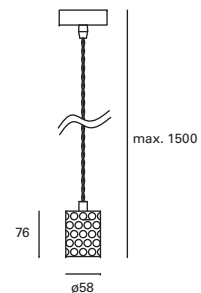

DE-0520-CEM ●

E-27
Max. 23W

V/Hz
100-240V
50-60Hz

Class I

8

✓

*
Regulable en altura hasta 150 cm.
Height adjustable up to 150 cm.
Réglable en hauteur jusqu'à 150 cm.

Nube