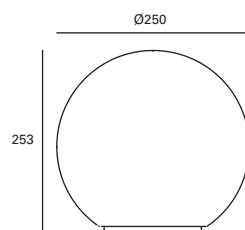

- E27 Max.23W L 180 mm
- V/Hz 100-240V 50-60Hz
- Class II
- 8
- IP65
- IK10
- 2,5 m
- Included