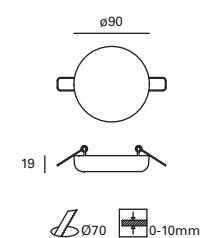

*
180°

TC-0503 / TC-0504

TC-0505 / TC-0506

*

Downlight sin marco que proporciona una iluminación mucho más amplia.

Frameless downlight provides much wider illumination.

Downlight sans cadre qui assure un éclairage beaucoup plus étendu.