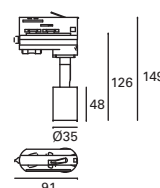

Key

MAT Aluminio
Aluminium
Aluminium

Blanco
White
Blanc

Negro
Black
Noir

TC-0484-BLA ○
TC-0484-NEG ●

GU10
AR-111
Max. 15W
Ø 110 mm

V/Hz
100-240V
50-60Hz

Class I

12

355°

355°

0,5 M

Compatible con carril trifásico.
No compatible con TC-0473-BLA.

Compatible with triple Phase Track.
Not compatible with TC-0473-BLA.

Compatible avec rail triphasé.
Non compatible avec TC-0473-BLA.

GU10
Max. 75W
Ø 50 mm

V/Hz
100-240V
50-60Hz

Class I

12

355°

90°

0,5 M