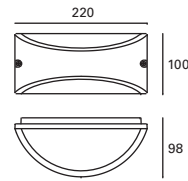

*
Módulo LED fácilmente reemplazable.
Easily replaceable LED module.
Module LED facilement remplaçable.