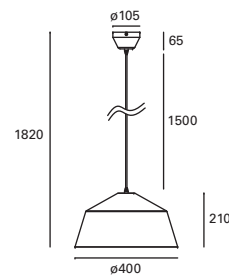

PX-0241-OXI ●

E27
Max. 100W
L 167 mm
 V/Hz
100-240V
50-60Hz
 Class I
 4
 IP23
 IK05
 ✓

Decorativo Decorative Décoratif

Bowl NEW

MAT Acero Steel Acier

Negro Black Noir

DE-0488-NEG ●

E-27
 Max. 40W
 L 170mm
V/Hz
 100-240V
 50-60Hz
 Class I
 2
 V