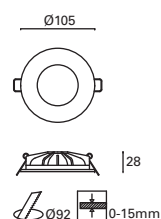

Hide

MAT
Aluminio
Aluminium
Aluminium

DIF
Cristal
Glass
Verre

Blanco mate
White matt
Blanc mat

Efecto bóveda con LED indirecto.
Vault effect with indirect LED.
Effet de dôme avec LED indirecte.

* **WARM&COOL:** Permite ajustar la intensidad y la temperatura de color de la luz desde blanco cálido hasta blanco frío. Allows you to adjust the light intensity and colour temperature, from warm white to cool white. Permet de régler l'intensité et la température de couleur de la lumière, du blanc chaud au blanc froid