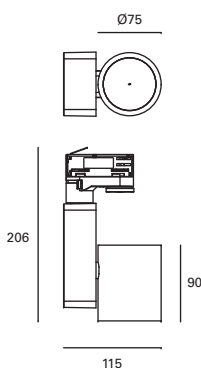

Iko

Aluminio
Aluminium
Aluminium

Policarbonato
Polycarbonate
Polycarbonate

Blanco
White
Blanc

Negro
Black
Noir

TC-0425-BLA ○
TC-0425-NEG ●

W
TOTAL
28,2W

LED
25W
2520 lm
3000°K

V/Hz
100-240V
50-60Hz

8

355°

355°