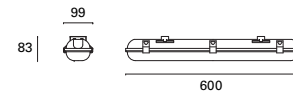

Propper

MAT Polycarbonato
Polycarbonate
Polycarbonate

DIF Polycarbonato
Polycarbonate
Polycarbonate

● Gris
● Grey
● Gris