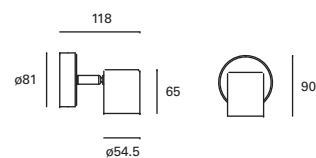

Keeper NEW

MAT Acero Steel Acier

Blanco White Blanc

Negro Black Noir

DE-0479-BLA ○
DE-0479-NEG ●

GU10
 Max. 7W
 L 64 mm - Ø 50 mm
V/Hz 100-240V 50-60Hz
 Class I
 24
 355°
 90°

DE-0480-BLA ○
DE-0480-NEG ●

2xGU10
 2xMax. 7W
 L 64 mm - Ø 50 mm
V/Hz 100-240V 50-60Hz
 Class I
 12
 355°
 90°