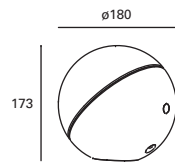

3 intensidades luminicas.
3 brightness settings.
3 intensités lumineuses.