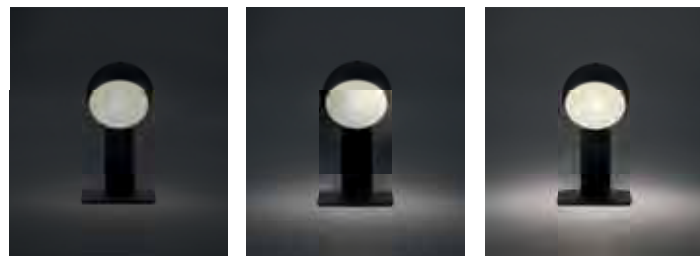

*
Cabezal orientable y extraíble gracias a su sistema de fijación magnético.
Adjustable, removable head thanks to its magnetic fixing system.
Tête orientable et amovible grâce à son système de fixation magnétique.

*
Cable USB tipo C de 1,2 metros incluido.
1.2 metres USB C-type cable included.
Câble USB type C de 1,2 mètre fourni.

PX-0529-NEG ●

W TOTAL 1,5W
LED 1,5W
280 lm
3000°k
Included 100-240V
50-60Hz

25%

50%

100%

3 intensidades luminicas.
3 brightness settings.
3 intensités lumineuses.

*
Duración de la batería:
5h 100%, 10h 50% y 20h 25%.
Battery duration:
5h 100%, 10h 50% and 20h 25%.
Durée de la batterie:
5h 100%, 10h 50% et 20h 25%.