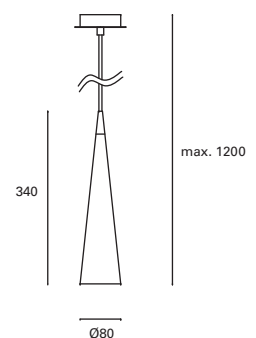

DE-0180-BLA ○
DE-0180-NEG ●

*
Regulable en altura hasta 120 cm.
Height adjustable up to 120 cm.
Réglable en hauteur jusqu'à 120 cm.

GU10
Max. 7W
L 58 mm - Ø 50 mm
V/Hz
100-240V
50-60Hz
Class I
12