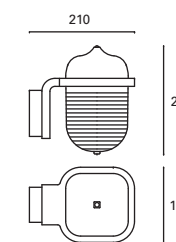

●

Negro
Black
Noir

Ⓢ PX-0280-NEG ●

E-27
 Max. 60W
 L 120 mm -
 Ø 80 mm
 V/Hz 100-240V
 50-60Hz
 Class I
 12
 IP23
 IK05
 ✓

Arrow

- MAT Alumínio Aluminium
- DIF Policarbonato Polycarbonate Polycarbonate
- Negro Black Noir