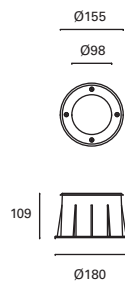

W TOTAL 10,1W   **LED** 9,1W   1280 lm
Included 100-240V 50-60Hz
Class I   12   IP65 IP67   IK04   20°   0,3 m   Included   ✓