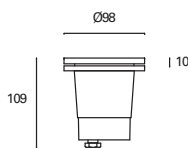

PX-1200-NEG ●