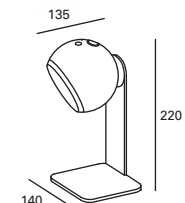

W TOTAL 1,5W
LED 1,5W 280 lm 3000°k
Included 100-240V 50-60Hz
Class III 8

* Cabezal orientable y extraíble gracias a su sistema de fijación magnético. Adjustable, removable head thanks to its magnetic fixing system. Tête orientable et amovible grâce à son système de fixation magnétique.