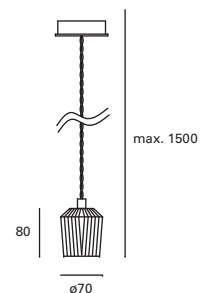

DE-0519-CEM ●

E-27
Max. 23W

V/Hz
100-240V
50-60Hz

Class I

8

✓