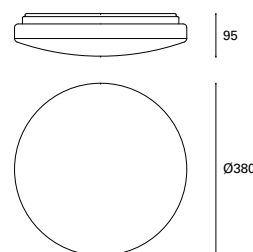

Olra

Acero
Steel
Acier

Acrílico
Acrylic
Acrylique

Blanco
White
Blanc

W
TOTAL
22,8W

LED
20,3W
2400 lm
3000°K

Included
100-240V
50-60Hz

W
TOTAL
24,2W

LED
21W
2160 lm
2700°K
6000°K

Included
230V
50-60Hz

* **WARM&COOL:** Permite ajustar la intensidad y la temperatura de color de la luz desde blanco cálido hasta blanco frío. Allows you to adjust the light intensity and colour temperature, from warm white to cool white. Permet de régler l'intensité et la température de couleur de la lumière, du blanc chaud au blanc froid

Farrow

Acero
Steel
Acier

Cristal
Glass
Verre

Blanco
White
Blanc

2xE-27
Max. 40W
L 140 mm -
Ø 60 mm

V/Hz
100-240V
50-60Hz