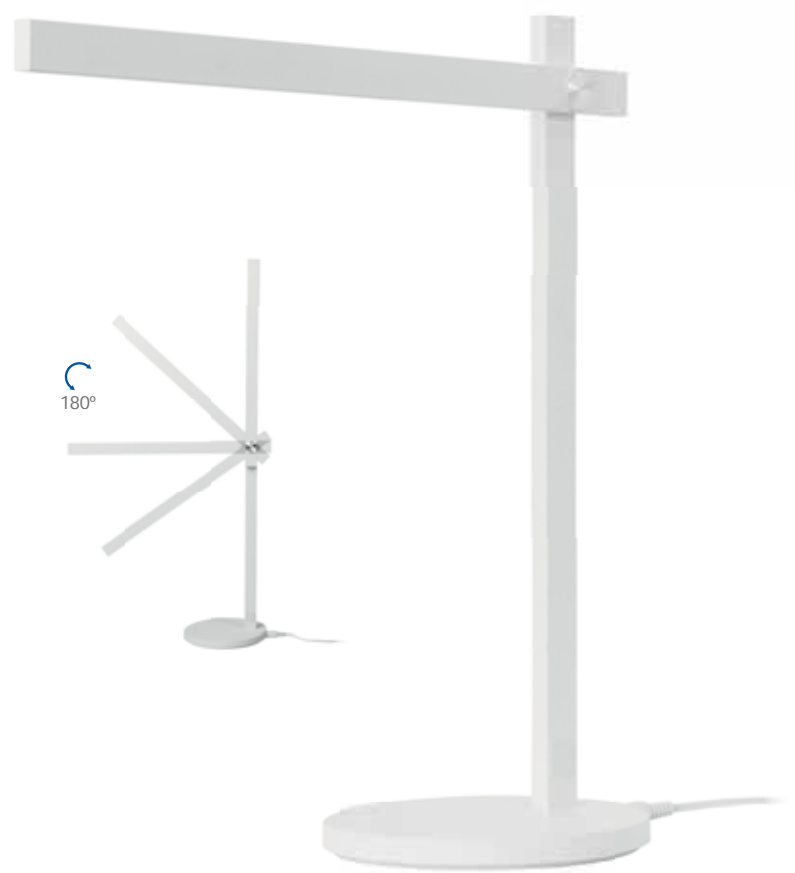

Touch NEW

MAT

Aluminio
Aluminium
Aluminium

DIF

Polycarbonato
Polycarbonate
Polycarbonate

○

Blanco
White
Blanc

180°

DE-0477-BLA ○

W TOTAL 6,4W	LED 5W 680 lm	Touch DIM	Included 100-240VAC 50-60Hz	Class II	6	180°	✓
	3000°K						
	4300°K						
	6500°K						

DE-0492-BLA ○

W TOTAL 6,4W	LED 5W 680 lm	Wireless charger 5v 1A (máx.5W)	Touch DIM	Included 100-240VAC 50-60Hz	Class II	6	180°	✓
	3000°K							
	4300°K							
	6500°K							

*
Regulación táctil de intensidad y temperatura de color.
Touch dimmer to adjust brightness and colour temperature.
Réglage tactile de l'intensité et la température de couleur.

*
Detalles en acabado cromado.
Details in chrome finish.
Détails en finition chrome.

*
El código DE-0492-BLA incluye cargador inalámbrico.
The code DE-0492-BLA includes wireless charger.
Le code DE-0492-BLA comprend un chargeur sansfil.