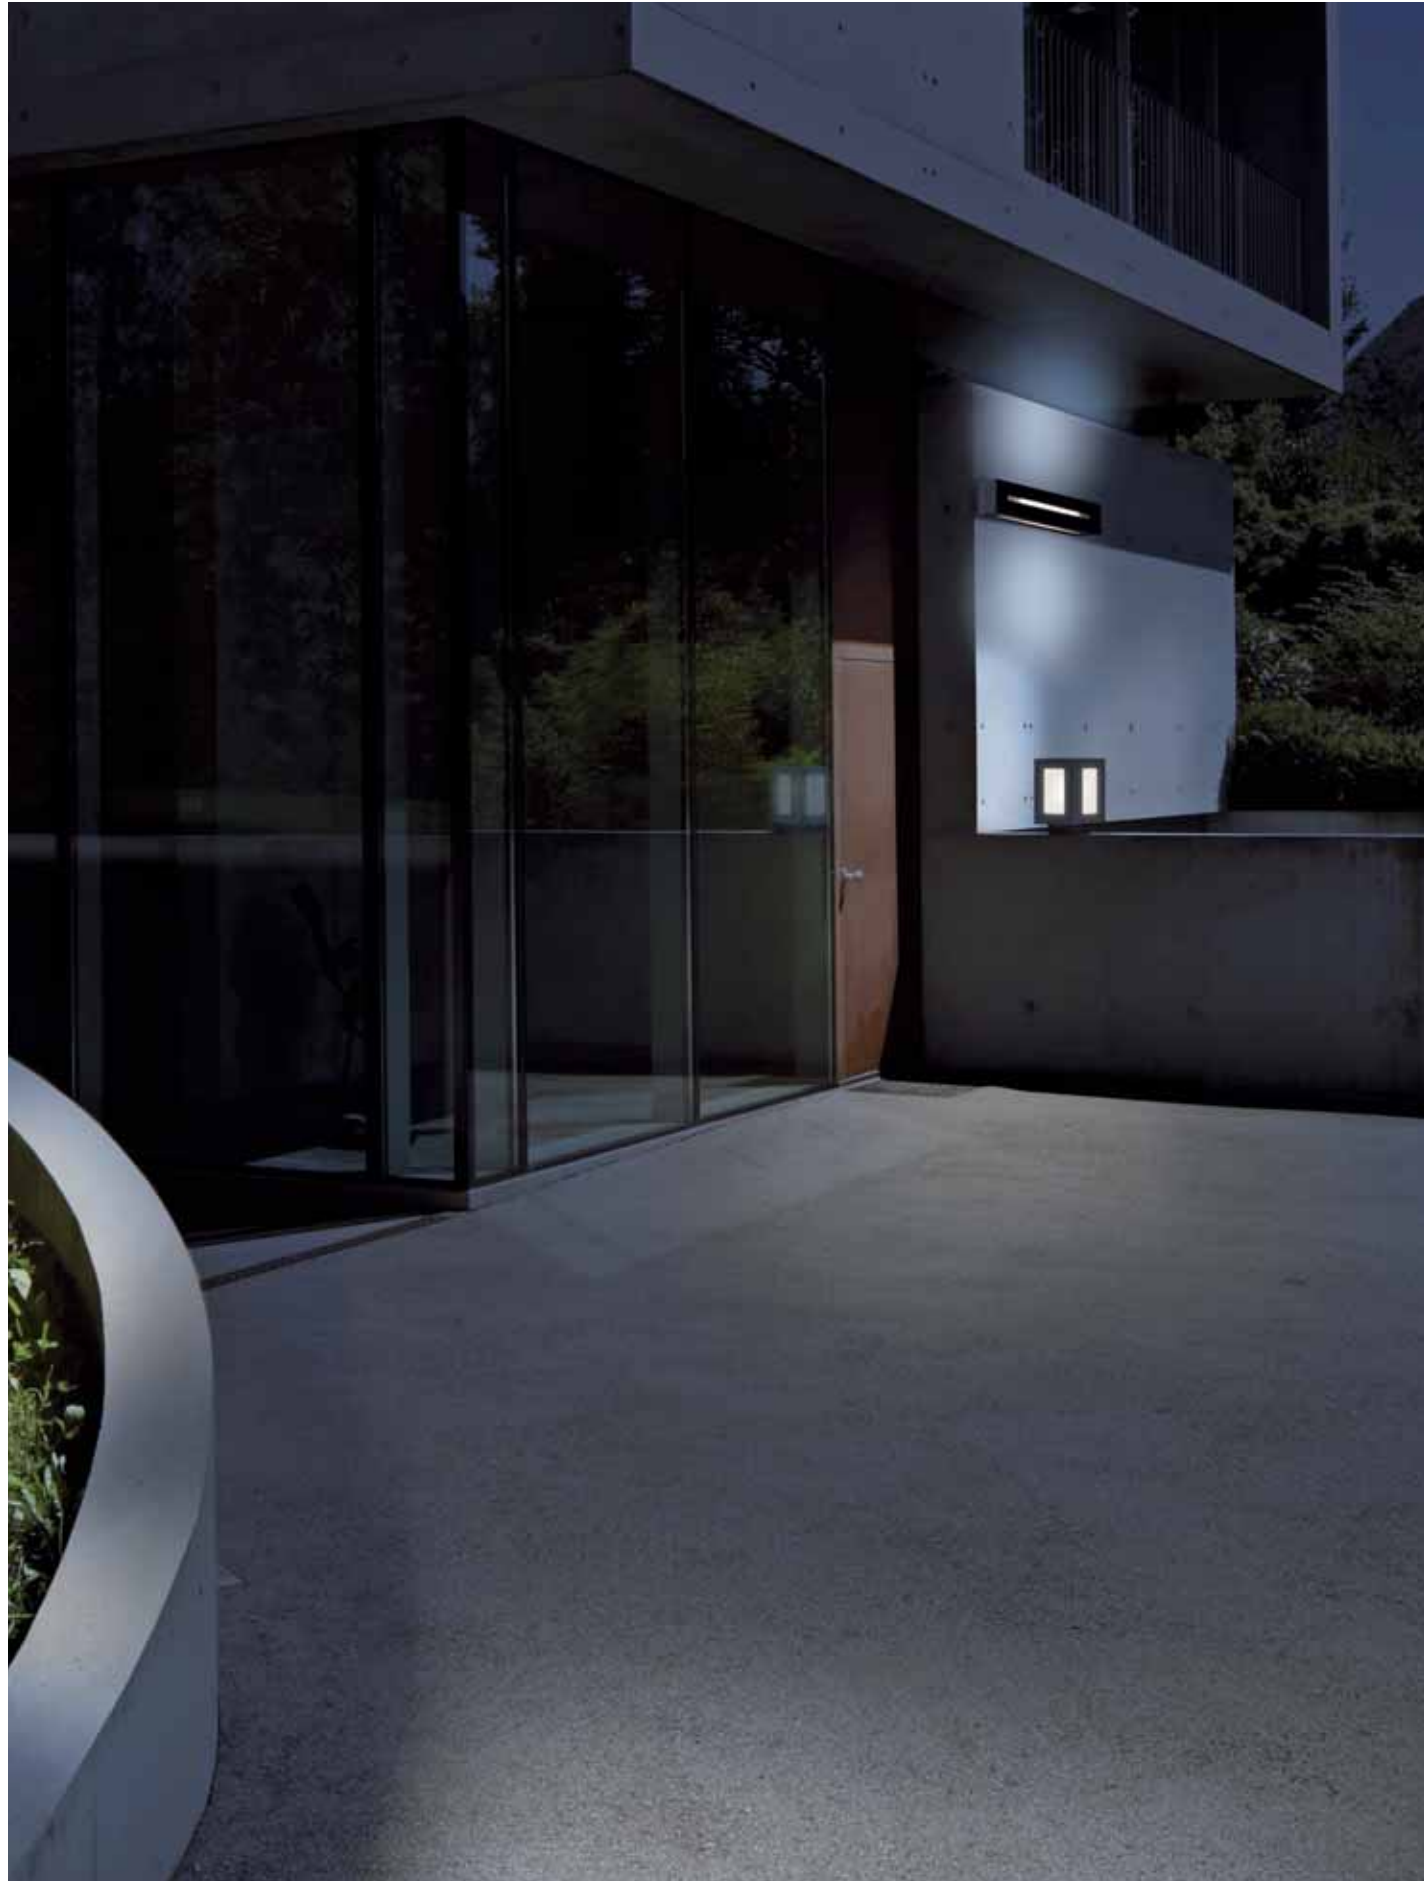

Alfil NEW

MAT Aluminio
Aluminium
Aluminium

DIF Cristal
Glass
Verre

Gris urbano
Urban grey
Gris urbain