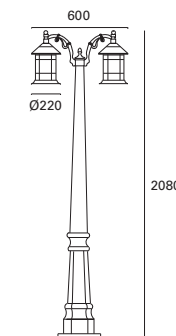

Siros

MAT Aluminio Aluminium Aluminium

DIF Cristal burbuja Bubbled glass Verre à bulles

Marrón óxido Rusty brown Marron rouille

E27 Max.100W L 180 mm
V/Hz 100-240V 50-60Hz
Class I 6 IP23 IK02 ✓

E27 Max.100W L 180 mm
V/Hz 100-240V 50-60Hz
Class I 4 IP23 IK02 ✓

E27 Max.100W L 180 mm
V/Hz 100-240V 50-60Hz
Class I 6 IP23 IK02 ✓

2xE27 Max.100W L 180 mm
V/Hz 100-240V 50-60Hz
Class I 1 IP23 IK02 ✓