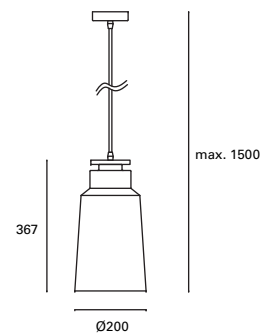

* Detalle en madera natural.
 Detail in natural wood.
 Détail en bois naturel.

DE-0235-AZP ●

⚡ E-27 Max. 40W Ø 150 mm
 V/Hz 100-240V 50-60Hz
 Class I 2 ✓

* Regulable en altura hasta 175 cm.
 Height adjustable up to 175 cm.
 Réglable en hauteur jusqu'à 175 cm.