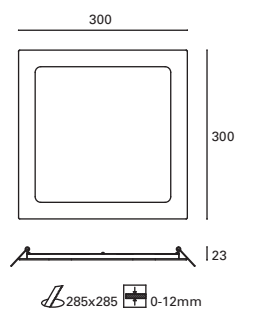

Easy ^{NEW}

1. MAT Aluminium
   Aluminium
   Aluminium
2. DIF Tecnopolímero
   Technopolymer
   Technopolymère
3. Blanco mate
   White matt
   Blanc mat
4. Gris
   Grey
   Gris

1. Diseño ultra fino.
   Ultra-thin design.
   Design ultra-fin.

TC-0495-BLA ○

1. Distribución homogénea del flujo lumínico.
   Homogeneous light distribution.
   La répartition de la lumière est homogène.

* **WARM&COOL:** Permite ajustar la intensidad y la temperatura de color de la luz desde blanco cálido hasta blanco frío. Allows you to adjust the light intensity and colour temperature, from warm white to cool white. Permet de régler l'intensité et la température de couleur de la lumière, du blanc chaud au blanc froid