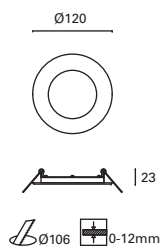

Distribución homogénea
del flujo lumínico.

Homogeneous light
distribution.

La répartition de la lumière
est homogène.

TC-0146 / TC-0147 / TC-0460