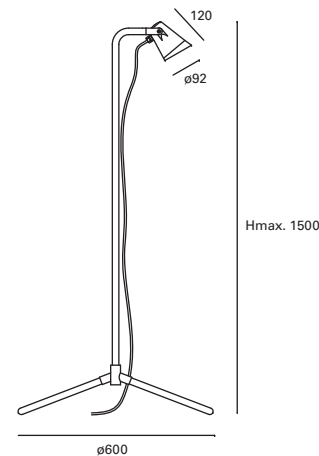

*
 Altura regulable
 1'10m - 1'50m.
 Adjustable height
 1'10m - 1'50m.
 Réglable en hauteur
 1'10m - 1'50m.

Ⓢ PX-0365-NEG ●

GU10
 Max.35W
 L 60 mm - Ø 55 mm
 V/Hz
 100-240V
 50-60Hz
 Class I
 10
 IP65
 IK05
 180°
 0,2 M
 4,5 m
 Included
 ✓