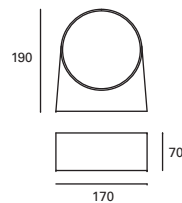

E-27
 Max. 60W
 L 117 mm -
 Ø 45 mm
 V/Hz 100-240V 50-60Hz
 Class I
 12
 IP44
 ✓

PX-0005-ANT ●

E-27
 Max. 60W
 L 117 mm -
 Ø 45 mm
 V/Hz 100-240V 50-60Hz
 Class I
 12
 IP44
 ✓

Jumbo

MAT Polipropileno Polypropylene Polypropylène