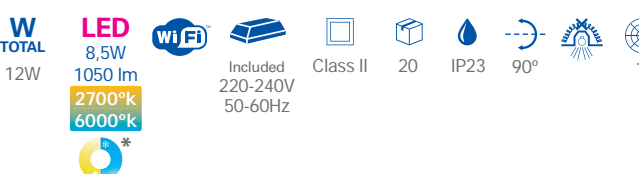

TC-0512-BLA ○

Ø105

|28

Ø92 0-15mm

* **WARM&COOL:** Permite ajustar la intensidad y la temperatura de color de la luz desde blanco cálido hasta blanco frío. Allows you to adjust the light intensity and colour temperature, from warm white to cool white. Permet de régler l'intensité et la température de couleur de la lumière, du blanc chaud au blanc froid