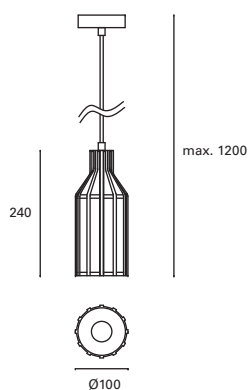

Pray

MAT Acero Steel Acier

● Negro Black Noir

Ⓢ DE-0182-NEG ●

⚡ E-27 Max. 60W
⚡ V/Hz 100-240V 50-60Hz
⚡ Class I
Ⓛ 24
Ⓛ ✓
L 130 mm - Ø 85 mm

*
Regulable en altura hasta 120 cm.
Height adjustable up to 120 cm.
Réglable en hauteur jusqu'à 120 cm.