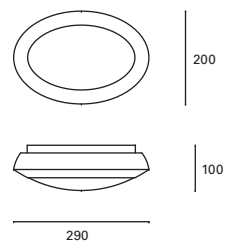

Ford

MAT Polycarbonato + ABS
Polycarbonate + ABS
Polycarbonate + ABS

DIF Polycarbonato
Polycarbonate
Polycarbonate

Blanco
White
Blanc

Gris
Grey
Gris

Negro
Black
Noir

Ⓢ PX-0248-GRI ● 4000°k 1224 lm
Ⓢ PX-0248-NEG ● 4000°k 1224 lm

W TOTAL 12,5W   **LED** 11W
Included 100-240V 50-60Hz
Class II   6   IP65   Sea Side Suitable   IK10

PX-0142-GRI ●
Ⓢ PX-0142-NEG ●

E27 Max. 11W L 150 mm - Ø 50 mm
V/Hz 100-240V 50-60Hz
Class II   12   IP65   Sea Side Suitable   IK10

PX-1801-BLA ○
PX-1801-GRI ●

*
Resistente a los impactos IK10.
Resistente al agua a presión.
Impact resistant IK10.
High pressure water resistant.
Résistant aux impacts IK10.
Eau à haute pression résistant.

2xE27 2xMax. 20W L 150 mm - Ø 50 mm
V/Hz 100-240V 50-60Hz
Class II   6   IP65   Sea Side Suitable   IK10