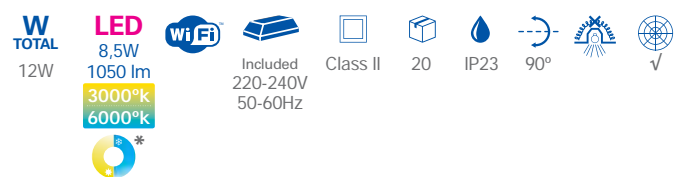

Efecto bóveda con LED indirecto.
Vault effect with indirect LED.
Effet de dôme avec LED indirecte.

* **WARM&COOL:** Permite ajustar la intensidad y la temperatura de color de la luz desde blanco cálido hasta blanco frío. Allows you to adjust the light intensity and colour temperature, from warm white to cool white. Permet de régler l'intensité et la température de couleur de la lumière, du blanc chaud au blanc froid