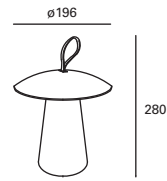

3 intensidades luminicas.
3 brightness settings.
3 intensités lumineuses.

*
Duración de la batería:
6,5h 100%, 15h 40% y 80h 10%.
Battery duration:
6,5h 100%, 15h 40% and 80h 10%.
Durée de la batterie:
6,5h 100%, 15h 40% et 80h 10%.