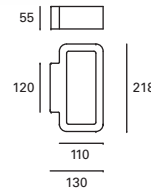

W TOTAL 8,8W | LED 6,9W 600 lm 3000°K | Included 100-240V 50-60Hz | Class I | 20 | IP54 | IK10 | ✓

PX-0397-NEG ●