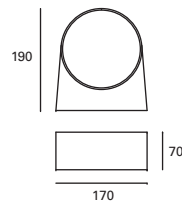

E-27
 Max. 60W
 L 117 mm -
 Ø 45 mm
 V/Hz 100-240V 50-60Hz
 Class I
 12
 IP44
 ✓

PX-0005-ANT ●

E-27
 Max. 60W
 L 117 mm -
 Ø 45 mm
 V/Hz 100-240V 50-60Hz
 Class I
 12
 IP44
 ✓

Jumbo

MAT Polipropileno Polypropylene Polypropylène