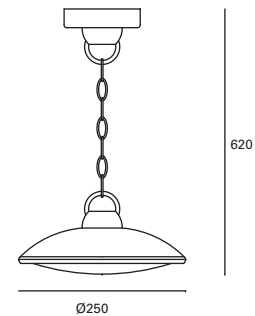

- S PX-0105-BLA
- S PX-0105-MAR
- S PX-0105-ANT

W TOTAL 8,4W	LED 7,5W 1020 lm 3000°k	Included 220-240V 50-60Hz	Class I	6	IP44	IK08	0,4 m	✓

*
Apto para uso en pérgolas gracias a los velcro incluidos para la instalación.
Suitable for use on pergolas thanks to the velcro included for installation.
Convient pour une utilisation sur des pergolas grâce à la bande velcro inclus pour sa fixation.