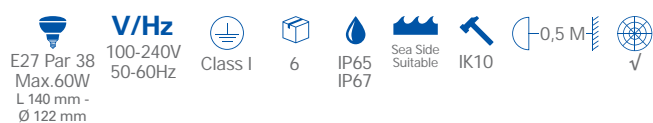

Tidian

Tecnopolímero
Technopolymer
technopolymère

Cristal
Glass
Verre

Negro
Black
Noir

Ideal para instalar en superficies blandas (tierra, césped) que no requieran caja de empotrar. Apto para instalar en primera línea de mar.

Ideal to install on soft surfaces (soil, grass) that do not require embedding box. Suitable for installation close to the sea.

Idéal à installer sur des surfaces molles (sol, de l'herbe) qui ne nécessitent pas la boîte intégration. Convient pour les installations en face de la mer.