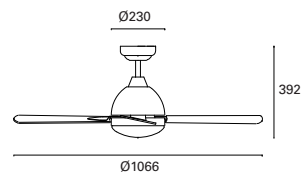

*
Palas reversibles:
blanco y níquel satinado
Reversible blades:
white and satin nickel
Lames Réversibles:
blanc et nickel satiné

VE-0006-PAT ●

2xE-27
Max.60W
L 140 mm -
Ø 45 mm
AIRFLOW
3776
CFM

3

1

V/Hz
230V
50Hz

Class I

✓

	1	2	3
RPM	100	145	185
W	12	21	40