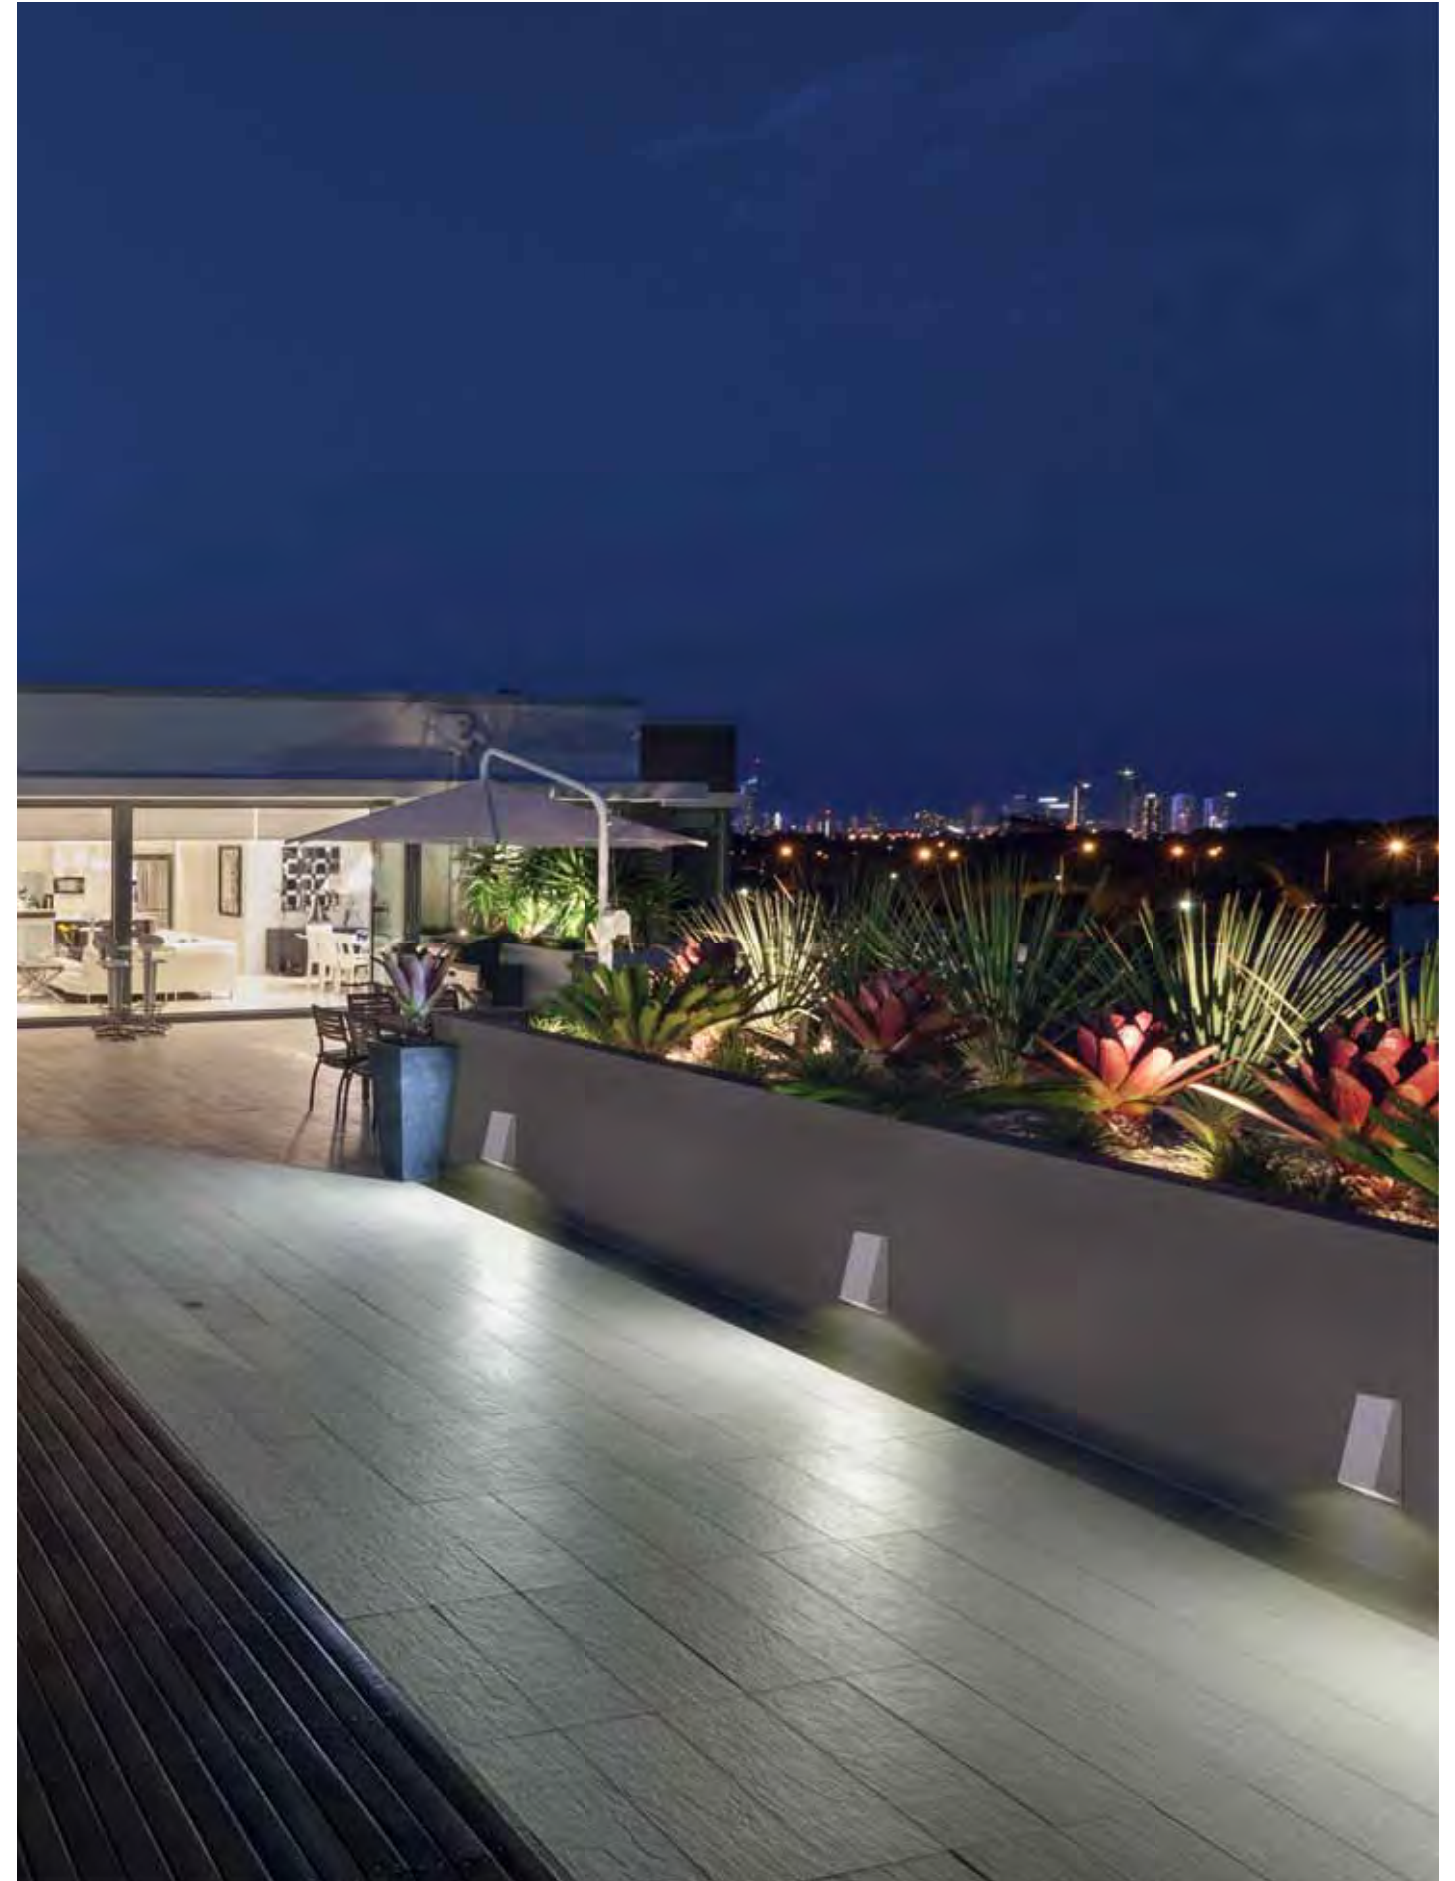

*
 Para iluminar sólo hacia abajo.
 To light only downward.
 Pour allumer seulement à la baisse.

Orion

MAT Aluminio
Aluminium
Aluminium

DIF Cristal
Glass
Verre

Gris
Grey
Gris

Negro
Black
Noir

PX-0378-GRI ●
PX-0378-NEG ●