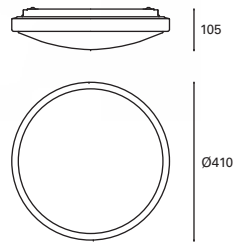

W TOTAL 25,3W | **LED** 22,8W 2300 lm 3000°K | Included 100-240V 50-60Hz | Class I IP23 5 ✓