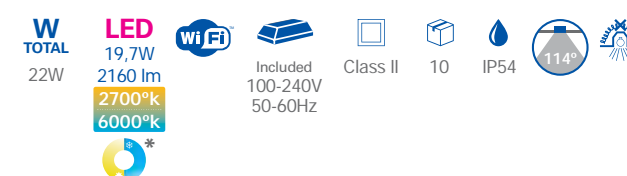

TC-0495-BLA

TC-0212-BLA 3000k
 TC-0213-BLA 4000k

Diseño ultra fino.
Ultra-thin design.

Design ultra-fin.

Distribución homogénea
del flujo lumínico.Homogeneous light
distribution.La répartition de la lumière
est homogène.