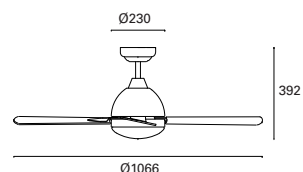

*
Palas reversibles:
blanco y níquel satinado
Reversible blades:
white and satin nickel
Lames Réversibles:
blanc et nickel satiné

VE-0006-MAR ●

2xE-27
Max.60W
L 140 mm -
Ø 45 mm
AIRFLOW
3776
CFM

3

1

V/Hz
230V
50Hz

Class I

✓

	1	2	3
RPM	100	145	185
W	12	21	40