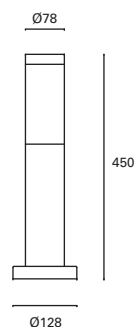

- PX-0100-ANT ●
- PX-0100-INO ●

E27
 Max.23W
 L 167 mm -
 Ø 55 mm
V/Hz 100-240V 50-60Hz
 Class I
 4
 IP55
 IK10
 ✓

- Ⓢ PX-0098-BLA ○
- Ⓢ PX-0098-MAR ●
- PX-0098-ANT ●
- PX-0098-INO ●

E27
 Max.23W
 L 167 mm -
 Ø 55 mm
V/Hz 100-240V 50-60Hz
 Class I
 12
 IP55
 IK10
 ✓