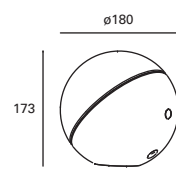

*
Cable cargador
de 1,2 metros incluido.
1,2 meters charging cable
included.
Câble de chargeur
de 1,2 mètres inclus.

3 intensidades luminicas.
3 brightness settings.
3 intensités lumineuses.

*
Duración de la batería: 5 horas (100%).
Battery duration: 5 hours (100%).
Durée de la batterie: 5 heures (100%).