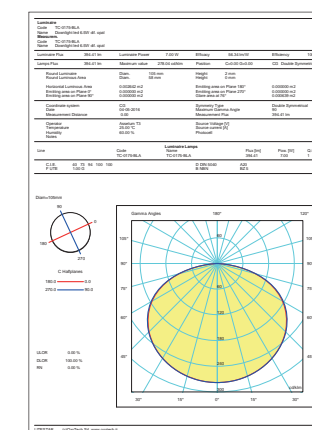

Nuestras luminarias tienen las fichas de producto y las guías de instalación disponibles para ser descargadas. Los datos fotométricos son compatibles para los principales software de iluminación.

Our luminaires have technical specifications and installation guides available to be downloaded. Photometric data compatible with the main lighting software.

Vous pouvez télécharger toutes les fiches techniques et les guides d'installation. Les données photométriques de nos luminaires sont compatibles avec les principaux logiciels d'éclairage.