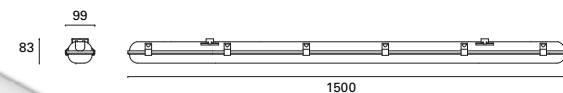

PX-0221-GRI ●

W TOTAL 39W
LED 35,6W
3550 lm
4000k

Included 100-240V
50-60Hz

Class II 8 IP65
Sea Side Suitable IK10 ✓

PX-0222-GRI ●

W TOTAL 56,7W
LED 54W
5500 lm
4000k

Included 100-240V
50-60Hz

Class II 8 IP65
Sea Side Suitable IK10 ✓