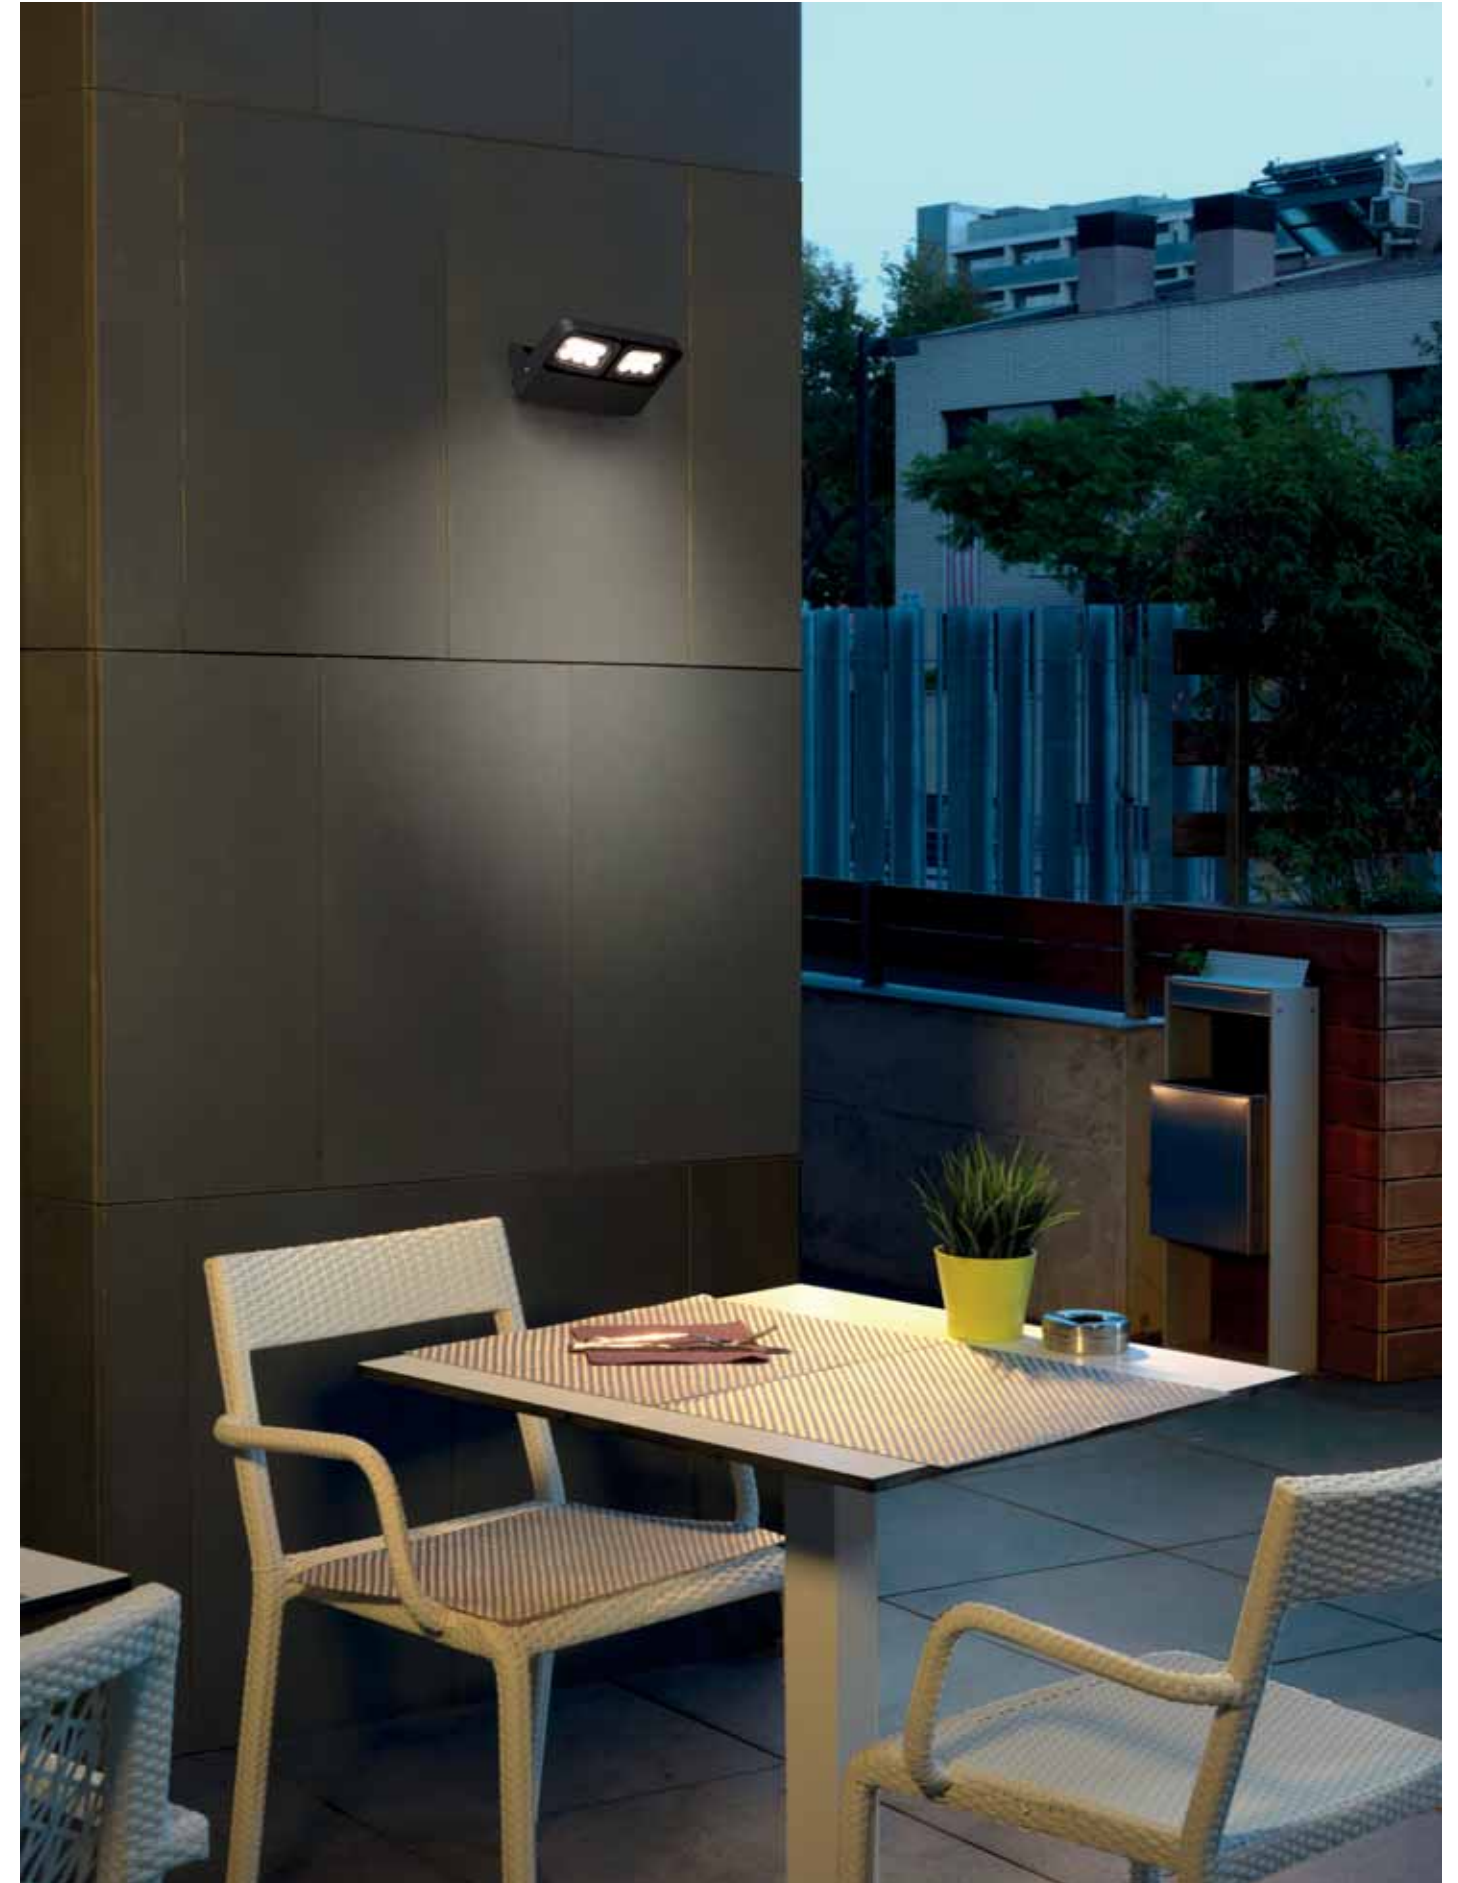

*
 Efecto de la luz fácilmente ajustable.
 Easily adjustable light effect
 Effet de lumière facilement ajustable.

PX-0470-ANT ●

W TOTAL 13,9W	LED 11W 1135 lm 3000°K	Included 100-240V 50-60Hz	Class I	8	IP54	Sea Side Suitable	IK10	90°	V
----------------------------	--	---------------------------------	---------	---	------	-------------------	------	-----	---