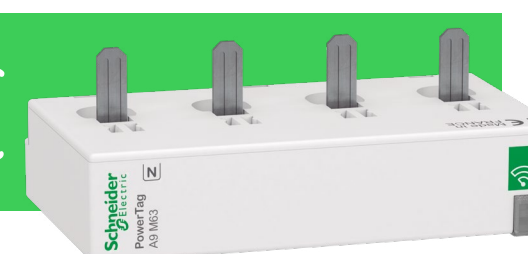

A9MEM1541

PRV:
106,32€

PowerTag 3P+N superior

A9MEM1542

PRV:
106,32€

PowerTag 3P+N inferior

A9MEM1580

PRV:
126,42€

PowerTag Flex 160A