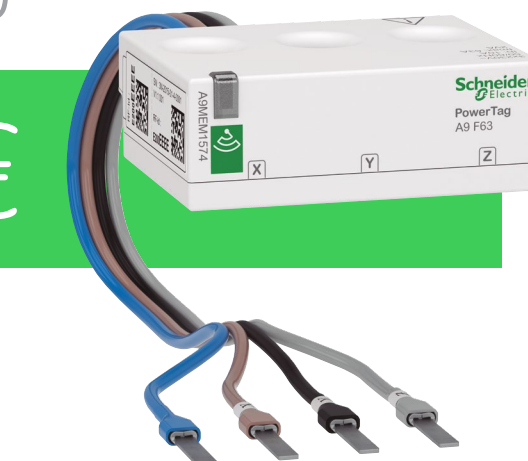

A9MEM1560

PRV:
72,54€

PowerTag Universal 1P+N

A9MEM1570

PRV:
106,32€

PowerTag Universal 3P+N