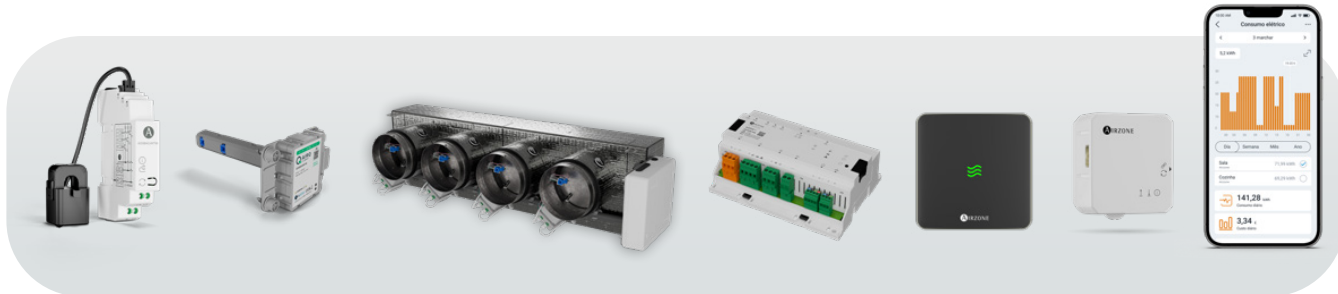

## SISTEMAS DE CONTROLO

Os sistemas de controlo por zonas da Airzone evoluem para se tornarem ecossistemas completos de gestão da climatização. As soluções Flexa 25 Plus e a sua versão Plug&Play, Easyzone 25 Plus, incorporam novas funcionalidades orientadas para melhorar a eficiência energética, a instalação e o controlo do sistema.