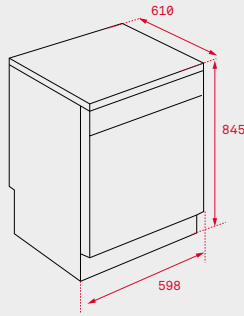

LP8 825 · LP8 820