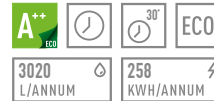

COR Inox

CÓDIGO 40782125 | EAN: 8421152131749

MEDIDAS EXTERNAS

↑ 815/865 mm → 598 mm ↻ 550 mm

DW8 55 FI

_ TOTAL

- Capacidade para louça de 12 pessoas
- Cinco programas de lavagem
- Quatro temperaturas de lavagem (45°/55°/60°/65°)
- Programa meia carga
- Programa rápido 30'
- Descalcificador e micro filtro
- Regulação frontal dos pés traseiros
- Programação digital diferida (3-6-9 horas)
- Cesto superior regulável em altura
- Sistema de segurança AQUASTOP TOTAL
- Nível de ruído máximo: 49 dBA

COR Cinza metalizado

CÓDIGO 40782132 | EAN: 8421152144572

MEDIDAS EXTERNAS

↑ 815/865 mm → 598 mm ↻ 550 mm

**DW 8 41 FI**■ **_TOTAL**

A⁺⁺ ECO	40'	3in1	ECO	
2520 L/ANNUM		211 KWH/ANNUM		

- Capacidade para louça de 10 pessoas
- Seis programas de lavagem
- Seis temperaturas de lavagem (40°/45°/50°/55°/60°/65°)
- Programa meia carga
- Programa secagem extra
- Descalcificador e micro filtro
- Regulação frontal dos pés traseiros
- Programação digital diferida (1-24 horas)
- Cesto superior regulável em altura (push up)
- Sistema de segurança AQUASTOP TOTAL
- Nível de ruído máximo: 49 dBA

COR Inox

CÓDIGO 40782145 | EAN: 8421152131756

MEDIDAS EXTERNAS

815/865 mm
 448 mm
 550 mm

**DW 605 S**■ **_TOTAL**

A⁺⁺ ECO		40'	ECO
3080 L/ANNUM		258 KWH/ANNUM	

- Capacidade para louça de 12 pessoas
- Seis programas de lavagem
- Cinco temperaturas de lavagem (40°/45°/55°/60°/65°)
- Programa meia carga
- Descalcificador e micro filtro
- Regulação frontal dos pés traseiros
- Programação digital diferida (3-6-9 horas)
- Cesto superior regulável em altura (push up)
- Sistema de segurança AQUASTOP
- Nível de ruído máximo: 49 dBA