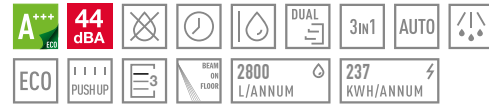

COR Branco
CÓDIGO 40782032 | EAN: 8421152144565

MEDIDAS EXTERNAS
 845 mm 448 mm 600 mm

LP2 140

_EASY

A+ eco			ECO
1820 L/ANNUM		174 KWH/ANNUM	

- **Capacidade para louça de 6 pessoas**
- Seis programas de lavagem
- Seis temperaturas de lavagem (40°/45°/50°/60°/65°/70°)
- Programa rápido 30'
- Programa ECO
- Programação digital diferida (1-24 horas)
- Nível de ruído máximo: 49 dBA

COR Branco
CÓDIGO 40782910 | EAN: 8421152144596

MEDIDAS EXTERNAS
 438 mm 550 mm 500 mm

NEW

DW9 70 FI INOX— **MAESTRO**

- Capacidade para louça de 14 pessoas
- Terceiro cesto para talheres e chávenas
- Terceiro irrigador superior
- Oito programas de lavagem
- Seis temperaturas de lavagem (40°/45°/50°/55°/60°/65°)
- Programa meia carga
- Programa secagem extra
- Sinal luminoso de funcionamento **Beam on floor**
- **Sliding door**
- Programa rápido e económico
- Display LED branco
- Descalcificador e micro filtro
- Regulação frontal dos pés traseiros
- Programação digital diferida (1-24 horas)
- Cesto superior regulável em altura (push up)
- Sistema de segurança AQUASTOP TOTAL
- Nível de ruído máximo: 44 dBA