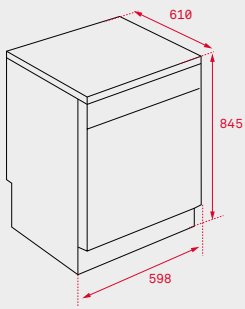

LP9 850 · LP9 840