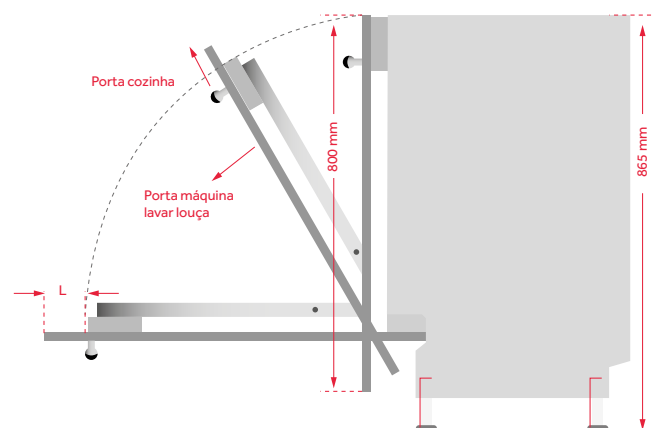

TERCEIRO IRRIGADOR SUPERIOR

Um terceiro irrigador superior, situado na parte de cima da máquina de lavar louça, assegura uma melhor limpeza e enxaguamento do cesto superior.

BEAM ON FLOOR

O nível de ruído das máquinas de lavar louça de integração total Teka é tão baixo que, quando os comandos ficam ocultos, não é possível verificar quando o ciclo de lavagem terminou. Deste modo, foi criado o sistema Beam on floor: uma luz azul que é projetada no solo, informando que o ciclo de lavagem está ativo. Quando o mesmo termina, a luz apaga-se.

OS MAESTROS DO ENCASTRE

SLIDING DOOR

Este sistema permite instalar portas com altura de 800 mm sem necessidade de cortar o rodapé decorativo da cozinha. Quando se abre a porta da máquina de lavar louça, o novo sistema de dobradiças, desliza a porta até cima, evitando que toque no rodapé. O resultado é uma integração perfeita. Para que possa encastrar a máquina onde quiser.