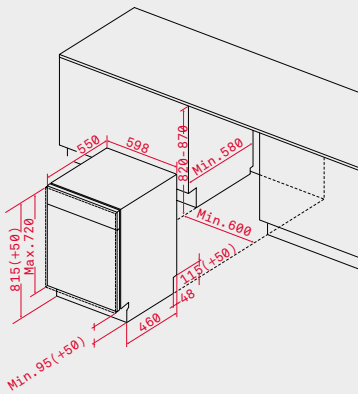

DW8 58 FI · DW8 57 FI