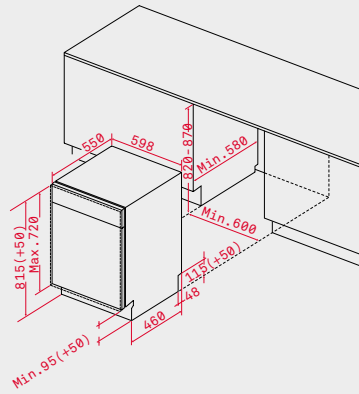

LP2 140

DW8 55 FI