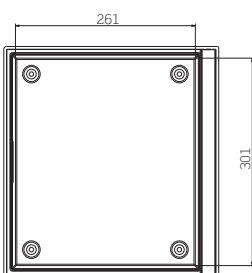

CAM

ited
Infraestruturas de Telecomunicações em Edifícios

15CAM

CAIXA DE ACESSO MULTIOPERADOR

CAM CAIXA DE ACESSO MULTIOPERADOR

Caixa de Acesso Multioperador CAM (refª 15CAM), destina-se a ser instalada como alternativa à CVM (refª 15CVM44-T)

Todas as medidas em mm.

Fechadura RITA

Fechadura plástica triangular refª 16FH9

PRODUTO FABRICADO E MONTADO EM PORTUGAL

Consulte a nossa gama completa de produtos em www.al.pt

AL - Fábrica de Material Eléctrico, SA
Zona Industrial Casal da Lebre
Rua da Alemanha, Lote 6B
2430-028 Marinha Grande
Portugal