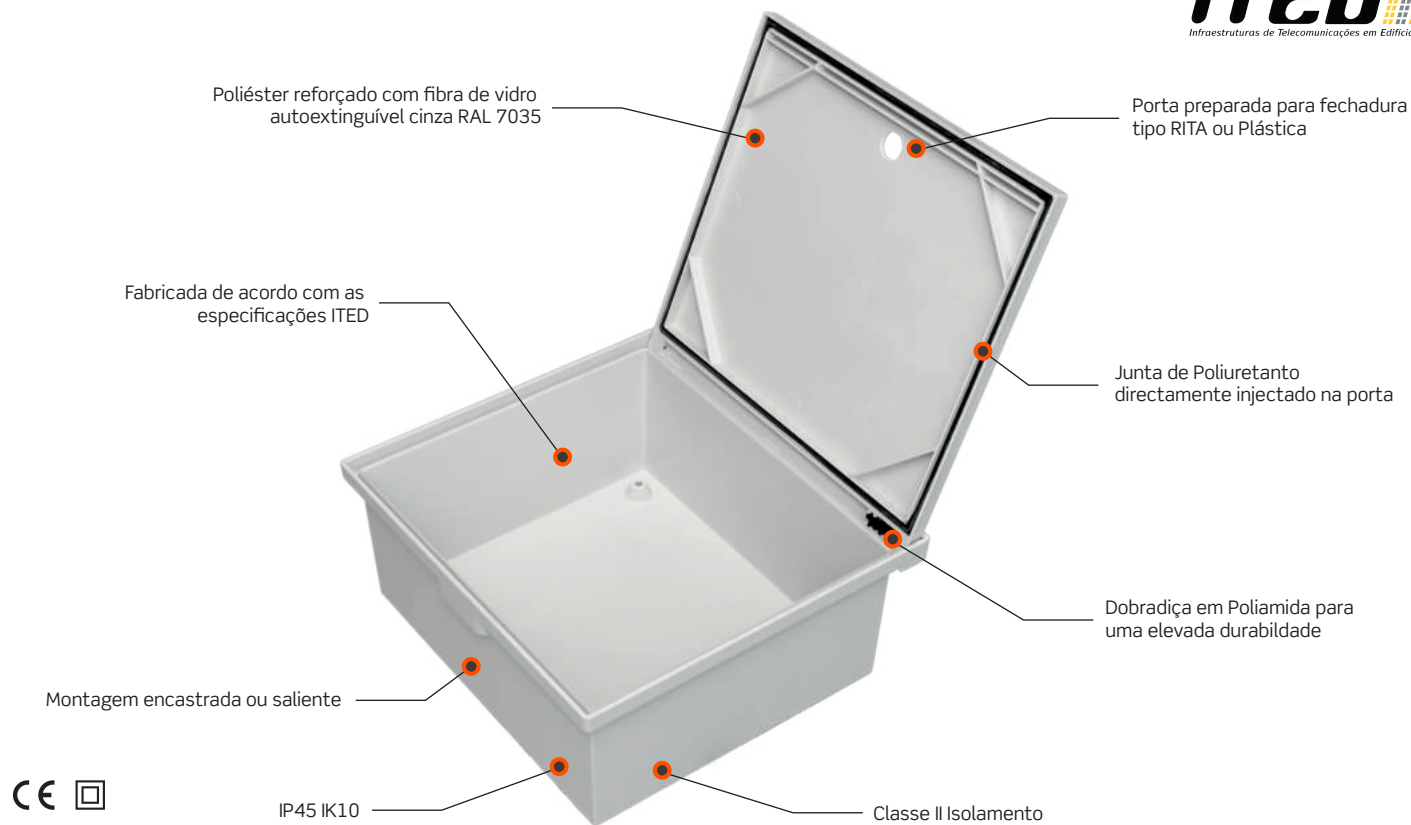

CAM

ited
Infraestruturas de Telecomunicações em Edifícios

15CAM

CAIXA DE ACESSO MULTIOPERADOR

CAM CAIXA DE ACESSO MULTIOPERADOR

Caixa de Acesso Multioperador CAM (refª 15CAM), destina-se a ser instalada como alternativa à CVM (refª 15CVM44-T)

Todas as medidas em mm.

Fechadura RITA

Fechadura plástica triangular refª 16FH9

PRODUTO FABRICADO E MONTADO EM PORTUGAL

Consulte a nossa gama completa de produtos em www.al.pt

AL - Fábrica de Material Eléctrico, SA
Zona Industrial Casal da Lebre
Rua da Alemanha, Lote 6B
2430-028 Marinha Grande
Portugal