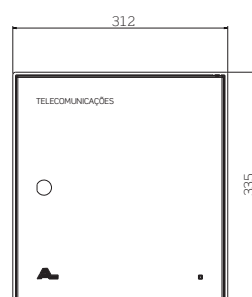

CAM

ited
Infraestruturas de Telecomunicações em Edifícios

15CAM

CAIXA DE ACESSO MULTIOPERADOR

CAM CAIXA DE ACESSO MULTIOPERADOR

Caixa de Acesso Multioperador CAM (refª 15CAM), destina-se a ser instalada como alternativa à CVM (refª 15CVM44-T)

Todas as medidas em mm.

Fechadura RITA

Fechadura plástica triangular refª 16FH9

PRODUTO FABRICADO E MONTADO EM PORTUGAL

Consulte a nossa gama completa de produtos em www.al.pt

AL - Fábrica de Material Eléctrico, SA
Zona Industrial Casal da Lebre
Rua da Alemanha, Lote 6B
2430-028 Marinha Grande
Portugal