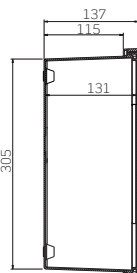

CAM

ited
Infraestruturas de Telecomunicações em Edifícios

15CAM

CAIXA DE ACESSO MULTIOPERADOR

CAM CAIXA DE ACESSO MULTIOPERADOR

Caixa de Acesso Multioperador CAM (refª 15CAM), destina-se a ser instalada como alternativa à CVM (refª 15CVM44-T)

Todas as medidas em mm.

Fechadura RITA

Fechadura plástica triangular refª 16FH9

PRODUTO FABRICADO E MONTADO EM PORTUGAL

Consulte a nossa gama completa de produtos em www.al.pt

AL - Fábrica de Material Eléctrico, SA
Zona Industrial Casal da Lebre
Rua da Alemanha, Lote 6B
2430-028 Marinha Grande
Portugal