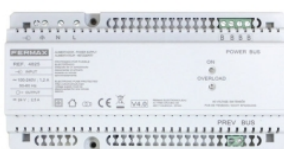

ALIMENTADOR+FILTRO DIN10 24VDC-2.5A

Ref: 4825

Utilizada para alimentar os diferentes equipamentos de uma instalação DUOX PLUS

Fermax. br /

Construída em material VO auto-extinguível. br /

Inclui...

[+ INFO](#)