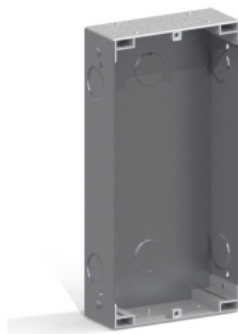

[+ INFO](#)

CONECTOR DUOX PLUS

Ref: 9447

Necessary to mount the monitor on the wall surface.

[+ INFO](#)

CAIXA ENCASTRAR S5. 115x233x45

Ref: 8855

Para realizar la instalación de una placa es necesario colocar una caja en la pared o muro donde posteriormente fijaremos la placa. Las cajas de empotrar...