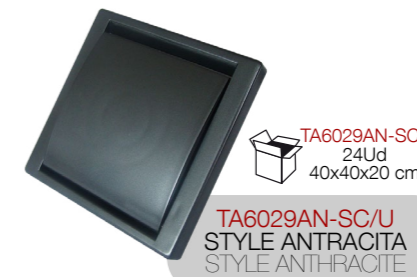

TOMAS Y MARCOS

INLET VALVES AND TRIM-PLATES

TOMAS QUADRA QUADRA VALVE

TOMAS ELIPSE ELIPSE VALVE

TOMAS STYLE STYLE VALVE

TOMAS DESIGN DESIGN VALVE

TOMAS EUROPEA
EUROPEAN INLET VALVE

 TA6012BL-SC 48Ud 38x30x21 cm TA6012BL-SC/U EUROPEA BLANCA EUROPEAN WHITE	 TA6012CR-SC 48Ud 38x30x21 cm TA6012CR-SC/U EUROPEA CREMA EUROPEAN IVORY	 TA6012NE-SC 48Ud 38x30x21 cm TA6012NE-SC/U EUROPEA NEGRA EUROPEAN BLACK
 TA6012GC-SC 48Ud 38x30x21 cm TA6012GC-SC/U EUROPEA GRIS CLARO EUROPEAN LIGHT GREY	 TA6012GO-SC 48Ud 38x30x21 cm TA6012GO-SC/U EUROPEA GRIS OSCURO EUROPEAN DARK GREY	 TA6012PT-SC 48Ud 38x30x21 cm TA6012PT-SC/U EUROPEA SPRAY PLATA EUROPEAN SPRAY SILVER
 TA6012GV-SC 48Ud 38x30x21 cm TA6012GV-SC/U EUROPEA S.GRIS VERDOSO EUROPEAN SPRAY PEWTER	 TA6012GA-SC 48Ud 38x30x21 cm TA6012GA-SC/U EUROPEA S.ANTRACITA EUROPEAN S.ANTHRACITE	 TA6012BR-SC 48Ud 38x30x21 cm TA6012BR-SC/U EUROPEA SPRAY BRONZE EUROPEAN SPRAY BRONZE

TOMAS EUROPEA METAL
METAL EUROPEAN INLET VALVE

 TA6014BL-SC 24Ud 40x20x20 cm TA6014BL-SC/U EUROPEA METAL BLANCA METAL EUROPEAN WHITE	 TA6014CR-SC 24Ud 40x20x20 cm TA6014CR-SC/U EUROPEA METAL CREMA METAL EUROPEAN IVORY	 TA6014PT-SC 24Ud 40x20x20 cm TA6014PT-SC/U EUROPEA METAL PLATA METAL EUROPEAN SILVER
 TA6014NI-SC 24Ud 40x20x20 cm TA6014NI-SC/U EUROPEA METAL NIQUEL METAL EUROPEAN NICKEL	 TA6014CH-SC 24Ud 40x20x20 cm TA6014CH-SC/U EURO. METAL CHAMPAGNE METAL EURO. CHAMPAGNE	 TA6014BR-SC 24Ud 40x20x20 cm TA6014BR-SC/U EUROPEA METAL BRONCE METAL EUROPEAN BRONZE