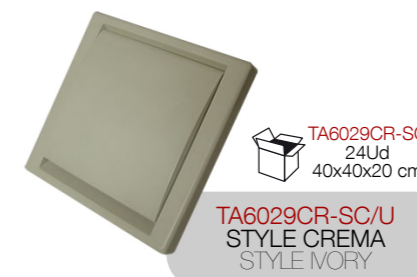

TOMAS Y MARCOS

INLET VALVES AND TRIM-PLATES

TOMAS QUADRA QUADRA VALVE

TOMAS ELIPSE ELIPSE VALVE

TOMAS STYLE STYLE VALVE

TOMAS DESIGN DESIGN VALVE

TOMAS EUROPEA
EUROPEAN INLET VALVE

 TA6012BL-SC 48Ud 38x30x21 cm TA6012BL-SC/U EUROPEA BLANCA EUROPEAN WHITE	 TA6012CR-SC 48Ud 38x30x21 cm TA6012CR-SC/U EUROPEA CREMA EUROPEAN IVORY	 TA6012NE-SC 48Ud 38x30x21 cm TA6012NE-SC/U EUROPEA NEGRA EUROPEAN BLACK
 TA6012GC-SC 48Ud 38x30x21 cm TA6012GC-SC/U EUROPEA GRIS CLARO EUROPEAN LIGHT GREY	 TA6012GO-SC 48Ud 38x30x21 cm TA6012GO-SC/U EUROPEA GRIS OSCURO EUROPEAN DARK GREY	 TA6012PT-SC 48Ud 38x30x21 cm TA6012PT-SC/U EUROPEA SPRAY PLATA EUROPEAN SPRAY SILVER
 TA6012GV-SC 48Ud 38x30x21 cm TA6012GV-SC/U EUROPEA S.GRIS VERDOSO EUROPEAN SPRAY PEWTER	 TA6012GA-SC 48Ud 38x30x21 cm TA6012GA-SC/U EUROPEA S.ANTRACITA EUROPEAN S.ANTHRACITE	 TA6012BR-SC 48Ud 38x30x21 cm TA6012BR-SC/U EUROPEA SPRAY BRONZE EUROPEAN SPRAY BRONZE

TOMAS EUROPEA METAL
METAL EUROPEAN INLET VALVE

 TA6014BL-SC 24Ud 40x20x20 cm TA6014BL-SC/U EUROPEA METAL BLANCA METAL EUROPEAN WHITE	 TA6014CR-SC 24Ud 40x20x20 cm TA6014CR-SC/U EUROPEA METAL CREMA METAL EUROPEAN IVORY	 TA6014PT-SC 24Ud 40x20x20 cm TA6014PT-SC/U EUROPEA METAL PLATA METAL EUROPEAN SILVER
 TA6014NI-SC 24Ud 40x20x20 cm TA6014NI-SC/U EUROPEA METAL NIQUEL METAL EUROPEAN NICKEL	 TA6014CH-SC 24Ud 40x20x20 cm TA6014CH-SC/U EURO. METAL CHAMPAGNE METAL EURO. CHAMPAGNE	 TA6014BR-SC 24Ud 40x20x20 cm TA6014BR-SC/U EUROPEA METAL BRONCE METAL EUROPEAN BRONZE