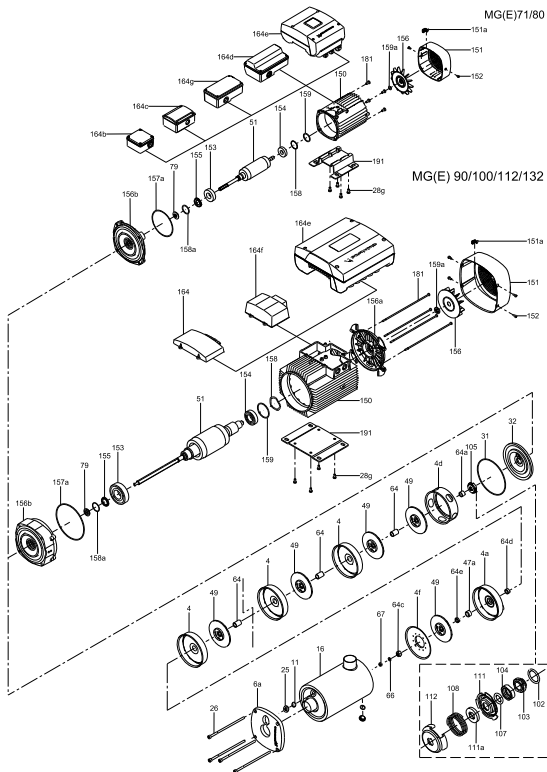

CM 10, 15, 25

Stainless steel