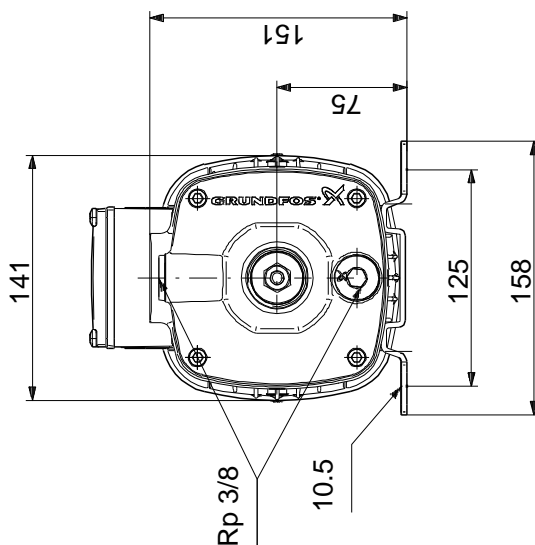

Posição	Quantid.	Descrição
	1	<p>CM5-5 A-R-A-E-AVBE</p>  <p>Código: A pedido</p> <p>Bomba centrífuga multicelular horizontal compacta, de aspiração axial, fiável com orifício de aspiração axial e bocal de saída radial. O veio, os impulsores e as câmaras são em aço inoxidável. As peças de entrada e descarga são em ferro fundido. O empanque mecânico é um vedante O-ring não equilibrado, de design especial. A ligação da tubagem é realizada através de roscas de tubo Whitworth internas, Rp (ISO 7/1).</p> <p>A bomba está equipada com um motor assíncrono auto-ventilado de 1 fase(s), montado numa base.</p> <p>Líquido: Líquido bombeado: Água Gama de temperatura do líquido: -20 .. 90 °C Liquid temperature during operation: 20 °C Densidade: 998.2 kg/m³</p> <p>Técnicos: Velocidade para características da bomba: 2900 rpm Caudal nominal: 4.7 m³/h Altura manométrica nominal: 38.6 m Código empanque.1:Tipo 2:Superfície rotativa vedante 3:Apoio fixo 4:Vedante secundário: AVBE Homologações na chapa de características: CE,WRAS,ACS,TR,EAC Tolerância da curva: ISO9906:2012 3B</p> <p>Materiais: Corpo da bomba: Ferro fundido EN-JL1030 ASTM 30 B Impulsor: Aço inoxidável DIN W.-Nr. 1.4301 AISI 304 Borracha: EPDM</p> <p>Instalação: Temperatura ambiente máxima: 55 °C Pressão máx. de funcionamento: 10 bar Pressão máx. à temp. indicada: 6 bar / 90 °C 10 bar / 40 °C Flange padrão: ROSCAGEM WHITWORTH RP Entrada da bomba: Rp 1 1/4 Descarga da bomba: Rp 1</p> <p>Car. eléctricas: Tipo de motor: 80B Potência nominal - P2: 0.9 kW Frequência da rede: 50 Hz Tensão nominal: 1 x 220-240 V Factor de serviço: 1 Corrente nominal: 5.4-5.0 A</p>

A pedido CM5-5 A-R-A-E-AVBE 50 Hz

A pedido CM5-5 A-R-A-E-AVBE 50 Hz

Nota! Todas as unidades estão em [mm], salvo indicação contrária.
Exclusão de responsabilidade: este desenho dimensional simplificado não apresenta todos os detalhes.