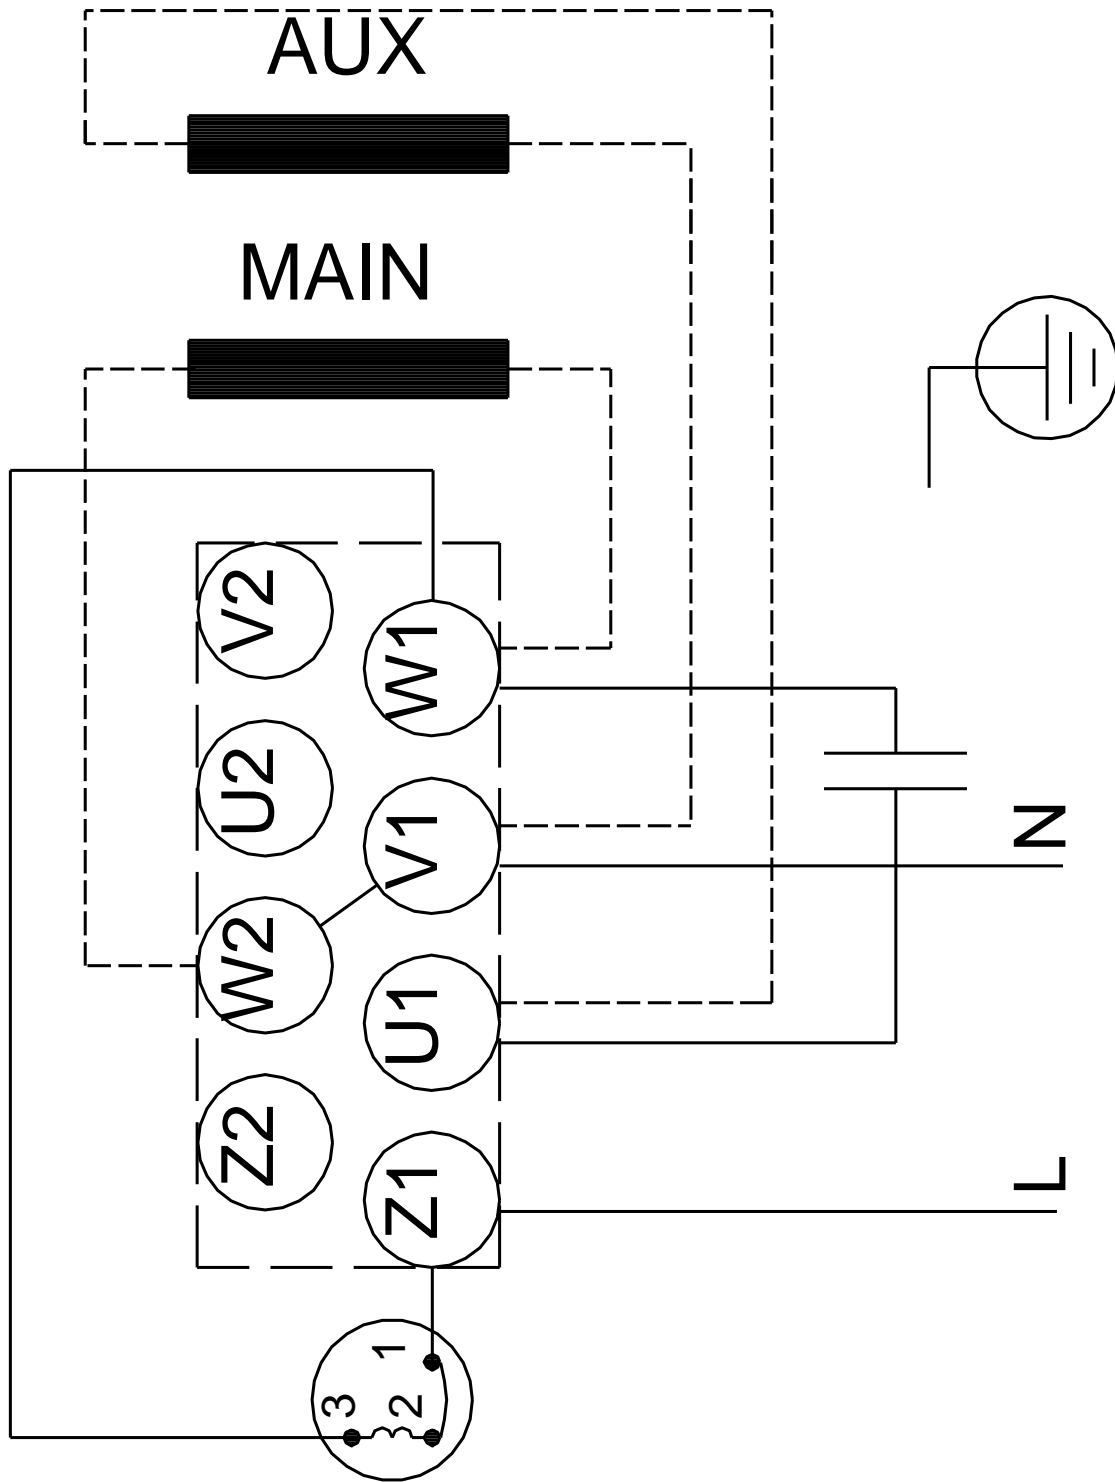

A pedido CM5-5 A-R-A-E-AVBE 50 Hz

Nota!Todas unidades em[mm] salvo indicação contrária.