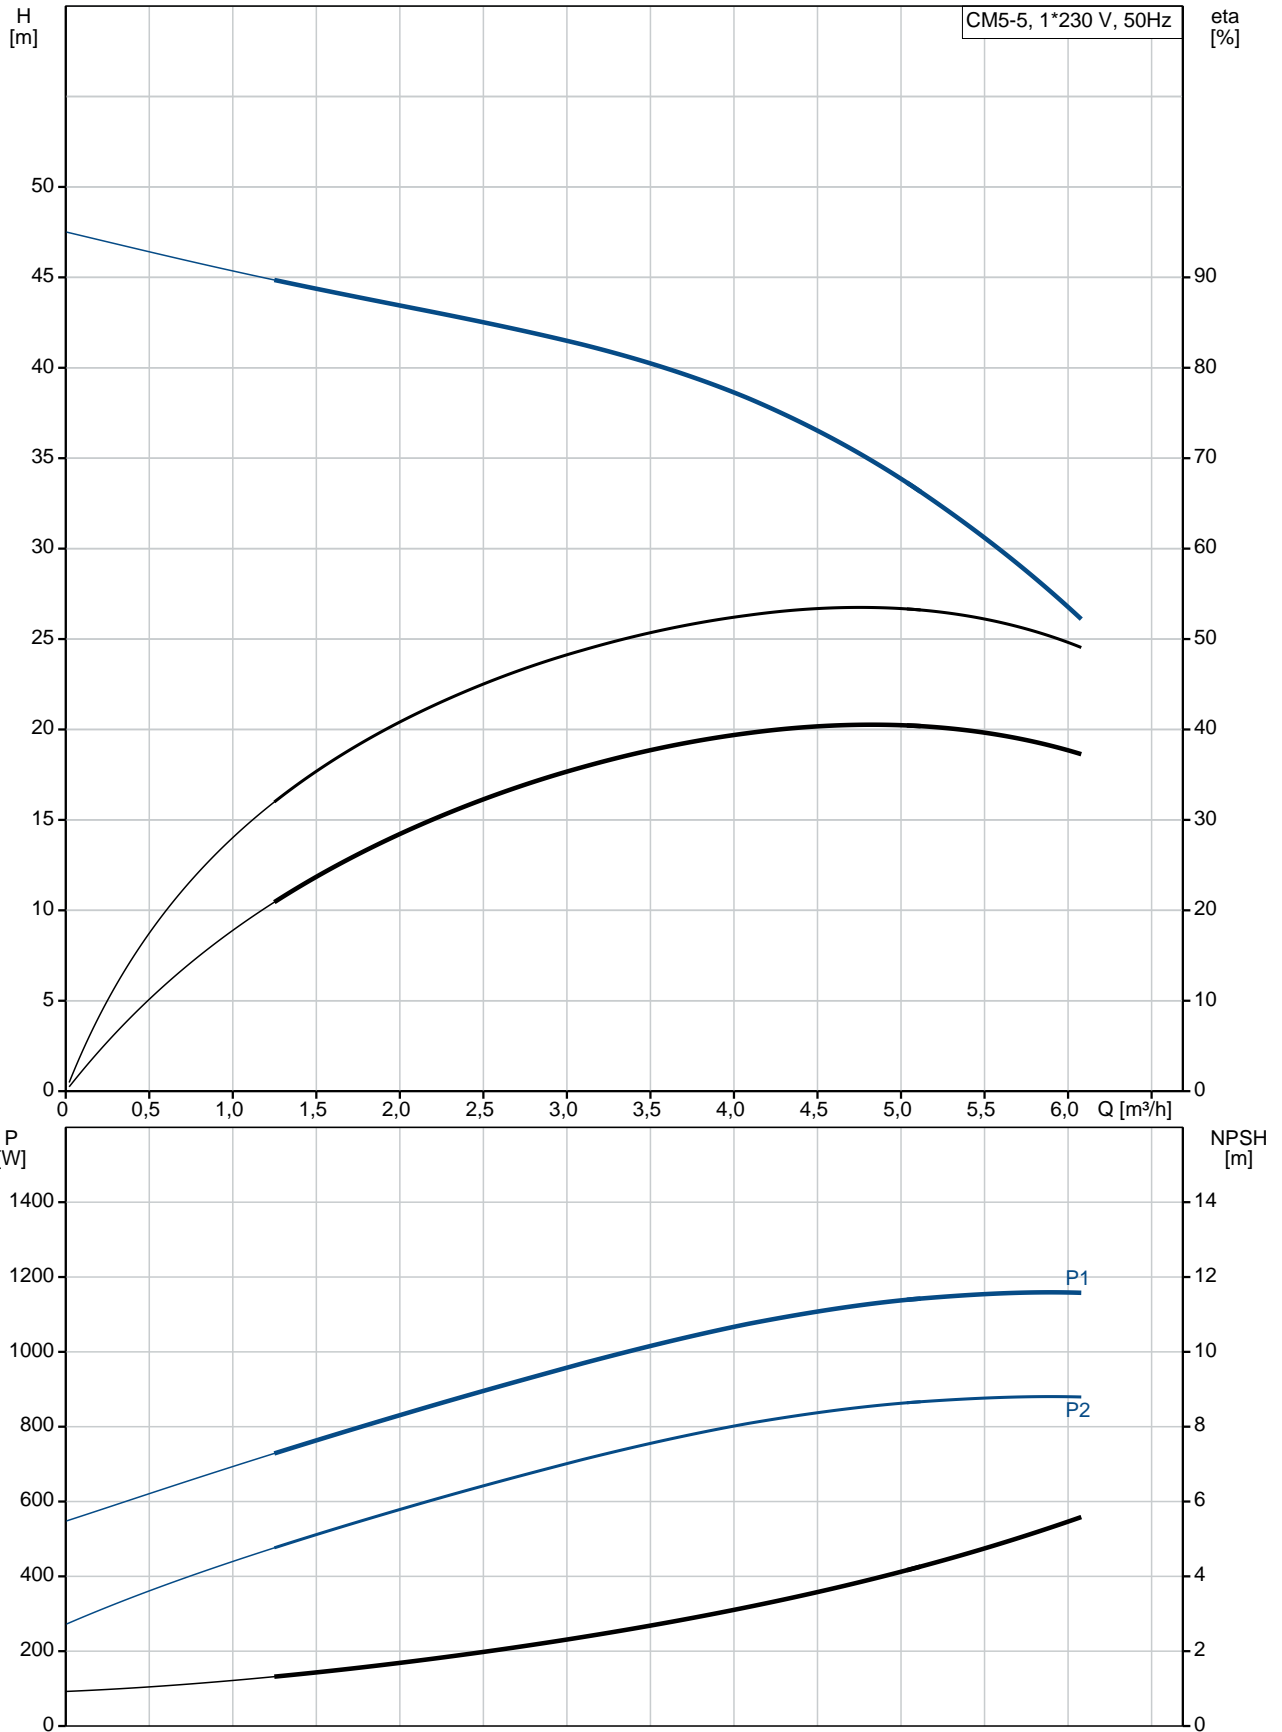

Posição	Quantid.	Descrição
	1	<p>CM5-5 A-R-A-E-AVBE</p>  <p>Código: A pedido</p> <p>Bomba centrífuga multicelular horizontal compacta, de aspiração axial, fiável com orifício de aspiração axial e bocal de saída radial. O veio, os impulsores e as câmaras são em aço inoxidável. As peças de entrada e descarga são em ferro fundido. O empanque mecânico é um vedante O-ring não equilibrado, de design especial. A ligação da tubagem é realizada através de roscas de tubo Whitworth internas, Rp (ISO 7/1).</p> <p>A bomba está equipada com um motor assíncrono auto-ventilado de 1 fase(s), montado numa base.</p> <p>Líquido: Líquido bombeado: Água Gama de temperatura do líquido: -20 .. 90 °C Liquid temperature during operation: 20 °C Densidade: 998.2 kg/m³</p> <p>Técnicos: Velocidade para características da bomba: 2900 rpm Caudal nominal: 4.7 m³/h Altura manométrica nominal: 38.6 m Código empanque.1:Tipo 2:Superfície rotativa vedante 3:Apoio fixo 4:Vedante secundário: AVBE Homologações na chapa de características: CE,WRAS,ACS,TR,EAC Tolerância da curva: ISO9906:2012 3B</p> <p>Materiais: Corpo da bomba: Ferro fundido EN-JL1030 ASTM 30 B Impulsor: Aço inoxidável DIN W.-Nr. 1.4301 AISI 304 Borracha: EPDM</p> <p>Instalação: Temperatura ambiente máxima: 55 °C Pressão máx. de funcionamento: 10 bar Pressão máx. à temp. indicada: 6 bar / 90 °C 10 bar / 40 °C Flange padrão: ROSCAGEM WHITWORTH RP Entrada da bomba: Rp 1 1/4 Descarga da bomba: Rp 1</p> <p>Car. eléctricas: Tipo de motor: 80B Potência nominal - P2: 0.9 kW Frequência da rede: 50 Hz Tensão nominal: 1 x 220-240 V Factor de serviço: 1 Corrente nominal: 5.4-5.0 A</p>

A pedido CM5-5 A-R-A-E-AVBE 50 Hz

A pedido CM5-5 A-R-A-E-AVBE 50 Hz

Nota! Todas as unidades estão em [mm], salvo indicação contrária.
Exclusão de responsabilidade: este desenho dimensional simplificado não apresenta todos os detalhes.