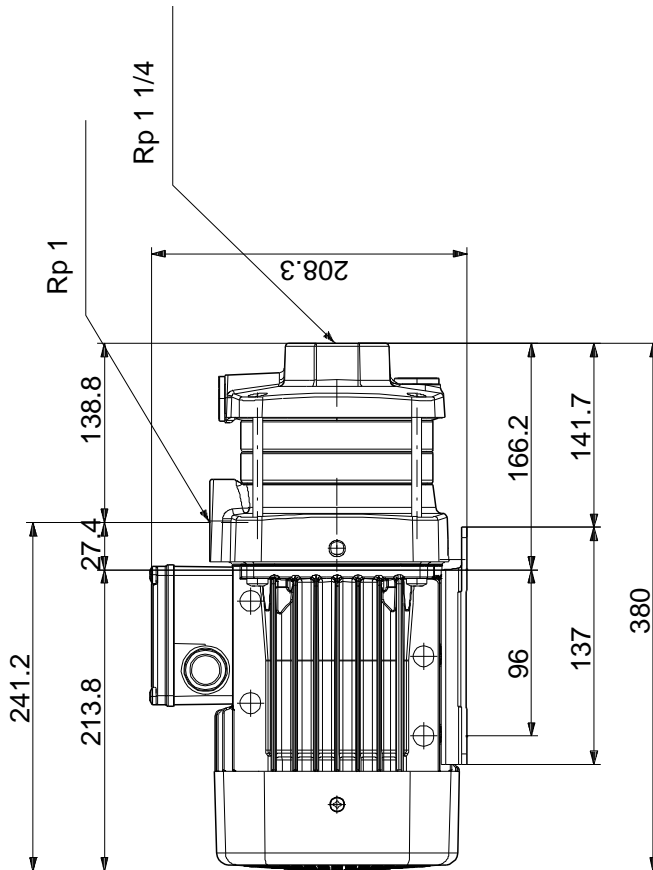

Posição	Quantid.	Descrição
	1	<p>CM5-5 A-R-A-E-AVBE</p>  <p>Código: A pedido</p> <p>Bomba centrífuga multicelular horizontal compacta, de aspiração axial, fiável com orifício de aspiração axial e bocal de saída radial. O veio, os impulsores e as câmaras são em aço inoxidável. As peças de entrada e descarga são em ferro fundido. O empanque mecânico é um vedante O-ring não equilibrado, de design especial. A ligação da tubagem é realizada através de roscas de tubo Whitworth internas, Rp (ISO 7/1).</p> <p>A bomba está equipada com um motor assíncrono auto-ventilado de 1 fase(s), montado numa base.</p> <p>Líquido: Líquido bombeado: Água Gama de temperatura do líquido: -20 .. 90 °C Liquid temperature during operation: 20 °C Densidade: 998.2 kg/m³</p> <p>Técnicos: Velocidade para características da bomba: 2900 rpm Caudal nominal: 4.7 m³/h Altura manométrica nominal: 38.6 m Código empanque.1:Tipo 2:Superfície rotativa vedante 3:Apoio fixo 4:Vedante secundário: AVBE Homologações na chapa de características: CE,WRAS,ACS,TR,EAC Tolerância da curva: ISO9906:2012 3B</p> <p>Materiais: Corpo da bomba: Ferro fundido EN-JL1030 ASTM 30 B Impulsor: Aço inoxidável DIN W.-Nr. 1.4301 AISI 304 Borracha: EPDM</p> <p>Instalação: Temperatura ambiente máxima: 55 °C Pressão máx. de funcionamento: 10 bar Pressão máx. à temp. indicada: 6 bar / 90 °C 10 bar / 40 °C Flange padrão: ROSCAGEM WHITWORTH RP Entrada da bomba: Rp 1 1/4 Descarga da bomba: Rp 1</p> <p>Car. eléctricas: Tipo de motor: 80B Potência nominal - P2: 0.9 kW Frequência da rede: 50 Hz Tensão nominal: 1 x 220-240 V Factor de serviço: 1 Corrente nominal: 5.4-5.0 A</p>

A pedido CM5-5 A-R-A-E-AVBE 50 Hz

A pedido CM5-5 A-R-A-E-AVBE 50 Hz

Nota! Todas as unidades estão em [mm], salvo indicação contrária.
Exclusão de responsabilidade: este desenho dimensional simplificado não apresenta todos os detalhes.