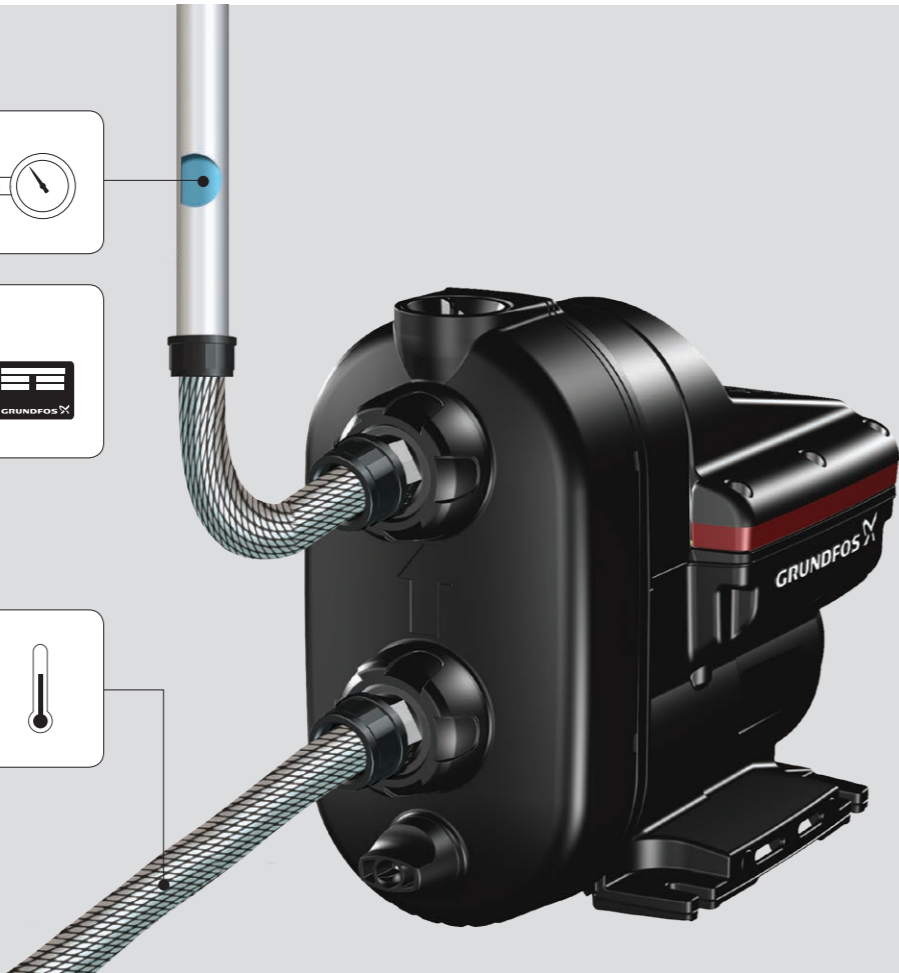

SCALA2

<http://qr.grundfos.com/i/scala2install>

be
think
innovate

GRUNDFOS 

PN10:
Max. 10 bar/1.0 MPa

- Voltage
- Ambient temperatur

Min./Max.
0 °C - + 45 °C/
32 °F - + 113 °F

Max. 6 bar/87 PSI/0.6 MPa