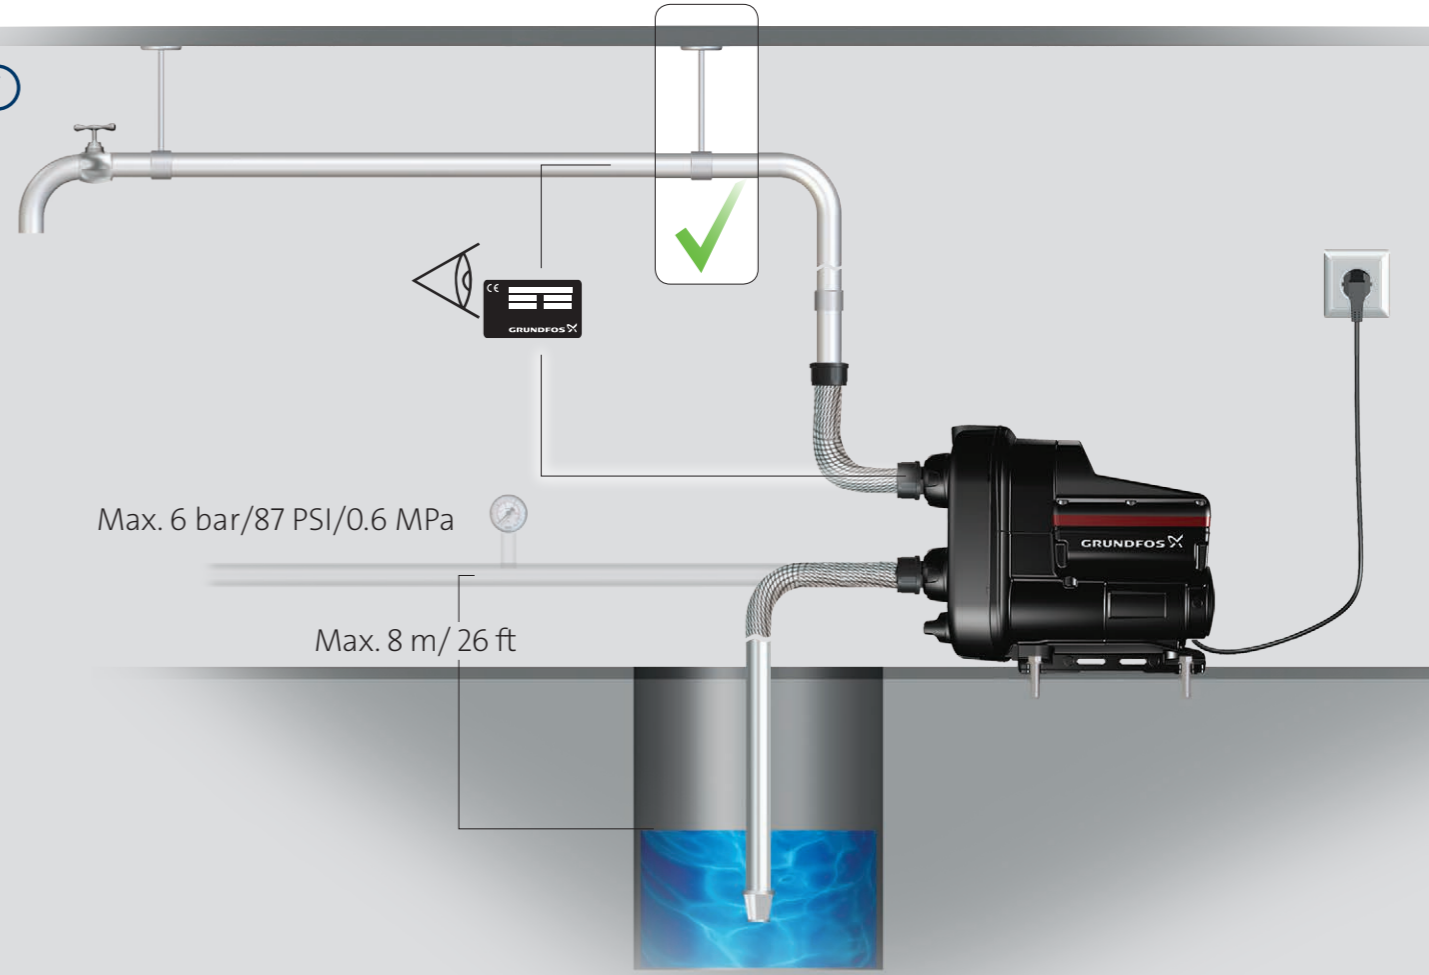

SCALA2

<http://qr.grundfos.com/i/scala2install>

be
think
innovate

GRUNDFOS 

PN10:
Max. 10 bar/1.0 MPa

- Voltage
- Ambient temperatur

Min./Max.
0 °C - + 45 °C/
32 °F - + 113 °F

Max. 6 bar/87 PSI/0.6 MPa