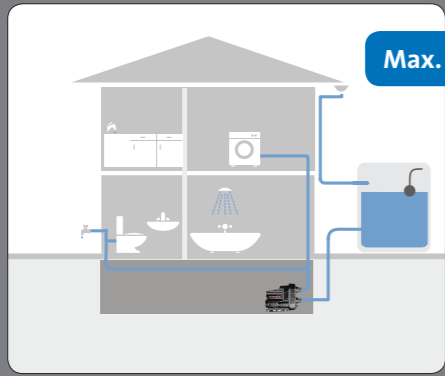

Max. 8 m/ 26 ft

6

<http://qr.grundfos.com/i/scala2install>

7

8

9

	BAR	PSI	Water colum [m] / [ft]	kPa	MPa
— ● —	5.5	80	55/180	550	0.55
— ● —	5.0	73	50/165	500	0.50
— ● —	4.5	65	45/150	450	0.45
— ● —	4.0	58	40/130	400	0.40
— ● —	3.5	51	35/115	350	0.35
— ● —	3.0	44	30/100	300	0.30
— ● —	2.5	36	25/80	250	0.25
— ● —	2.0	30	20/65	200	0.20
— ● —	1.5	22	15/50	150	0.15