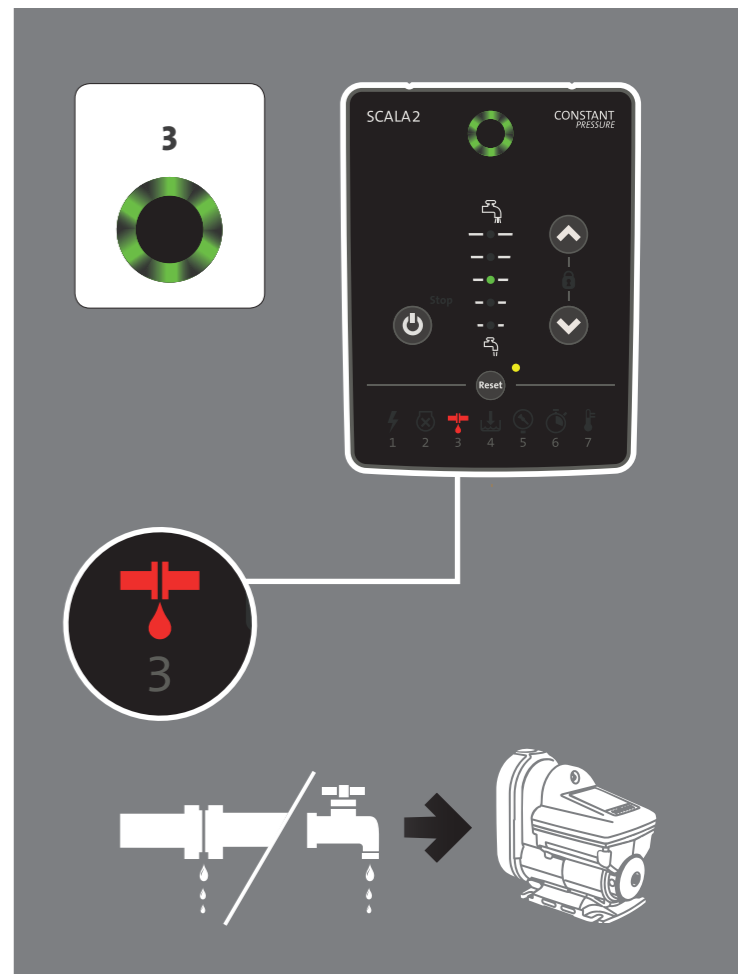

SCALA2

<http://qr.grundfos.com/i/scala2install>

be
think
innovate

GRUNDFOS 

PN10:
Max. 10 bar/1.0 MPa

- Voltage
- Ambient temperatur

Min./Max.
0 °C - + 45 °C/
32 °F - + 113 °F

Max. 6 bar/87 PSI/0.6 MPa

Max. 8 m/ 26 ft

6

<http://qr.grundfos.com/i/scala2install>

7

8

9

	BAR	PSI	Water colum [m] / [ft]	kPa	MPa
— ● —	5.5	80	55/180	550	0.55
— ● —	5.0	73	50/165	500	0.50
— ● —	4.5	65	45/150	450	0.45
— ● —	4.0	58	40/130	400	0.40
— ● —	3.5	51	35/115	350	0.35
— ● —	3.0	44	30/100	300	0.30
— ● —	2.5	36	25/80	250	0.25
— ● —	2.0	30	20/65	200	0.20
— ● —	1.5	22	15/50	150	0.15