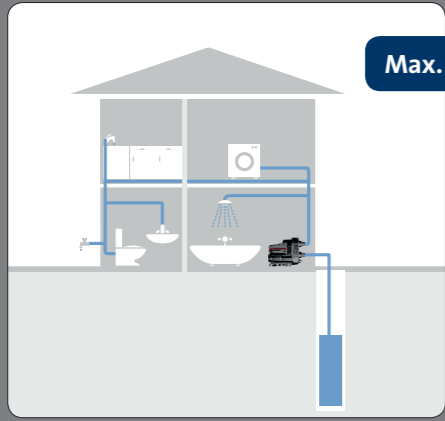

Max. 8 m/ 26 ft

6

<http://qr.grundfos.com/i/scala2install>

7

8

9

	BAR	PSI	Water colum [m] / [ft]	kPa	MPa
— ● —	5.5	80	55/180	550	0.55
— ● —	5.0	73	50/165	500	0.50
— ● —	4.5	65	45/150	450	0.45
— ● —	4.0	58	40/130	400	0.40
— ● —	3.5	51	35/115	350	0.35
— ● —	3.0	44	30/100	300	0.30
— ● —	2.5	36	25/80	250	0.25
— ● —	2.0	30	20/65	200	0.20
— ● —	1.5	22	15/50	150	0.15