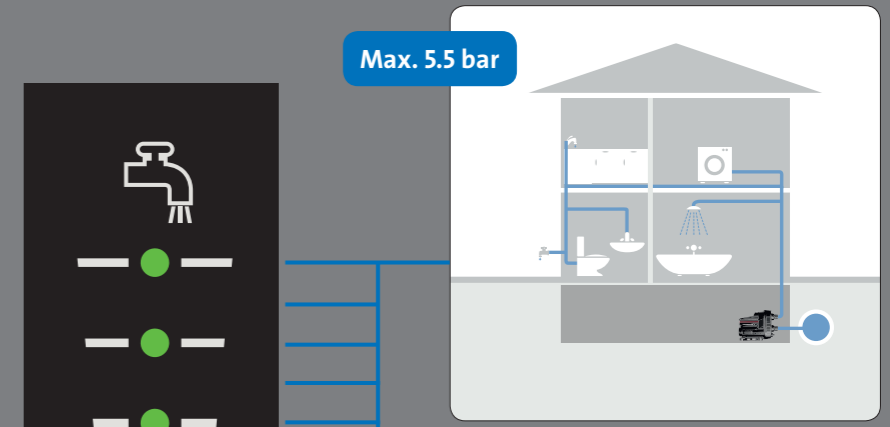

Max. 8 m/ 26 ft

6

<http://qr.grundfos.com/i/scala2install>

7

8

9

	BAR	PSI	Water colum [m] / [ft]	kPa	MPa
— ● —	5.5	80	55/180	550	0.55
— ● —	5.0	73	50/165	500	0.50
— ● —	4.5	65	45/150	450	0.45
— ● —	4.0	58	40/130	400	0.40
— ● —	3.5	51	35/115	350	0.35
— ● —	3.0	44	30/100	300	0.30
— ● —	2.5	36	25/80	250	0.25
— ● —	2.0	30	20/65	200	0.20
— ● —	1.5	22	15/50	150	0.15