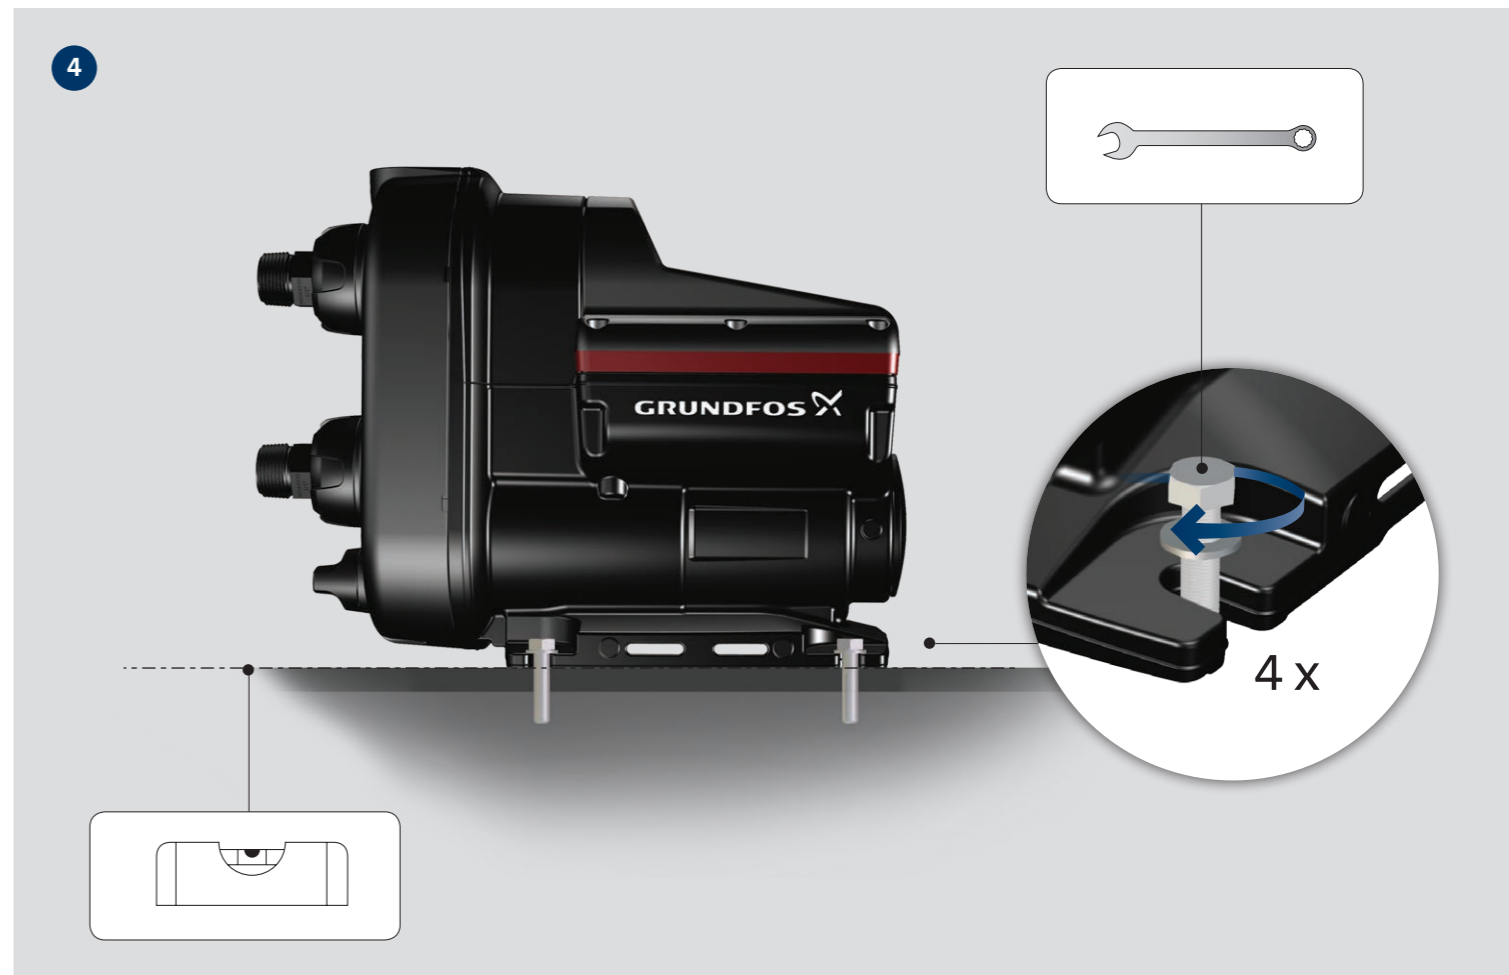

SCALA2

<http://qr.grundfos.com/i/scala2install>

be
think
innovate

GRUNDFOS 

PN10:
Max. 10 bar/1.0 MPa

- Voltage
- Ambient temperatur

Min./Max.
0 °C - + 45 °C/
32 °F - + 113 °F

Max. 6 bar/87 PSI/0.6 MPa

Max. 8 m/ 26 ft

6

<http://qr.grundfos.com/i/scala2install>

7

8

9

	BAR	PSI	Water colum [m] / [ft]	kPa	MPa
— ● —	5.5	80	55/180	550	0.55
— ● —	5.0	73	50/165	500	0.50
— ● —	4.5	65	45/150	450	0.45
— ● —	4.0	58	40/130	400	0.40
— ● —	3.5	51	35/115	350	0.35
— ● —	3.0	44	30/100	300	0.30
— ● —	2.5	36	25/80	250	0.25
— ● —	2.0	30	20/65	200	0.20
— ● —	1.5	22	15/50	150	0.15