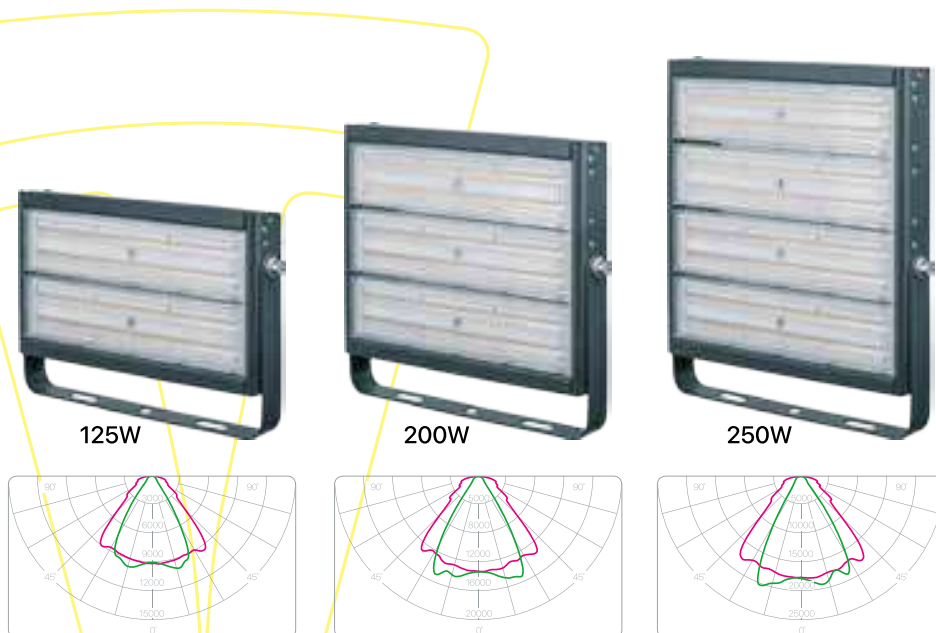

Las fotos son solo para referencia. Los productos pueden tener un aspecto diferente.
As fotos são apenas para referência. Os produtos podem parecer diferentes.