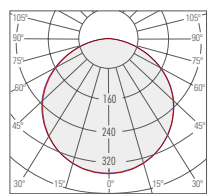

GAMA

726

ILUMINACIÓN GENERAL

ON-OFF:
220-240 V
50/60 Hz

1-10V/DALI:
100-240 V
50/60 Hz

IP20

2,6
Kg

TEMPERATURA DE COLOR: 3000K | 4000K | 5000K

ÓPTICAS: General 120° | Comfort 90°

CONTROL: On-Off | 1-10V | DALI

MATERIAL: Aluminio | PC

CRI: > 80

VIDA ÚTIL: L70 > 30.000h a 25°C

INSTALACIÓN: Techo técnico perfilera vista

Mediante accesorio: Superficie | Empotrado | Oculto | Suspendido

☐ Blanco

GENERAL

— C0 - C180 — C90 - C270 Curvas fotométricas correspondiente a 4000K.