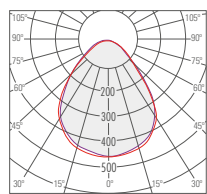

— C0 - C180 — C90 - C270 Curvas fotométricas correspondiente a 4000K.

726.60	Referencia	Control	Instalación	Óptica (°)	Temperatura de color (K)	Lumens (lm)	Potencia (W)
	<b>72660033-683</b>	On - Off	Perfilería vista	Microprismatizada 90	3000	2900	39
	<b>72660033-684</b>	On - Off	Perfilería vista	Microprismatizada 90	4000	3200	39
	<b>72660033-685</b>	On - Off	Perfilería vista	Microprismatizada 90	5000	3200	39
	<b>72660133-683</b>	1-10V	Perfilería vista	Microprismatizada 90	3000	2900	39
	<b>72660133-684</b>	1-10V	Perfilería vista	Microprismatizada 90	4000	3200	39
	<b>72660133-685</b>	1-10V	Perfilería vista	Microprismatizada 90	5000	3200	39
	<b>72660333-683</b>	DALI	Perfilería vista	Microprismatizada 90	3000	2900	39
	<b>72660333-684</b>	DALI	Perfilería vista	Microprismatizada 90	4000	3200	39
	<b>72660333-685</b>	DALI	Perfilería vista	Microprismatizada 90	5000	3200	39
	<b>72660033-883</b>	On - Off	Perfilería vista	Opal 120	3000	2900	39
	<b>72660033-884</b>	On - Off	Perfilería vista	Opal 120	4000	3200	39
	<b>72660033-885</b>	On - Off	Perfilería vista	Opal 120	5000	3200	39
	<b>72660133-883</b>	1-10V	Perfilería vista	Opal 120	3000	2900	39
	<b>72660133-884</b>	1-10V	Perfilería vista	Opal 120	4000	3200	39
	<b>72660133-885</b>	1-10V	Perfilería vista	Opal 120	5000	3200	39
<b>72660333-883</b>	DALI	Perfilería vista	Opal 120	3000	2900	39	
<b>72660333-884</b>	DALI	Perfilería vista	Opal 120	4000	3200	39	
<b>72660333-885</b>	DALI	Perfilería vista	Opal 120	5000	3200	39	