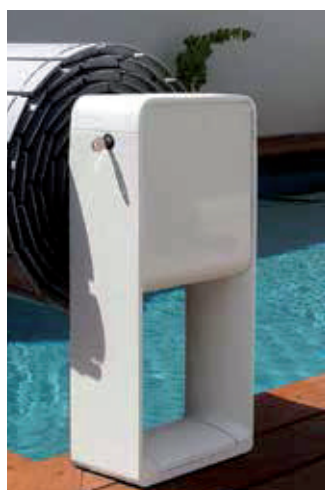

Cobertura automática ELEVADA OCTÉO

Caraterísticas Mecânicas:

COM fim de curso

COM contacto para eletrólise

Pé + Eixo + Motor com fim de curso + Caixa com contacto para eletrólise + Interruptor à chave sob o pé + APP Cover connect

Branco / Branco
BB