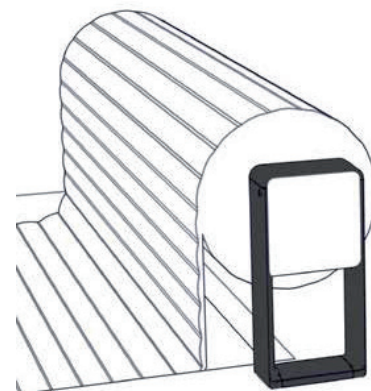

Octéo - receptor Bluetooth integrado no pé