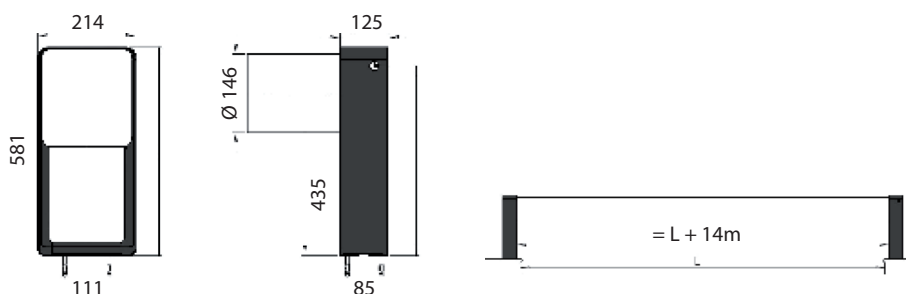

Cobertura automática ELEVADA
OCTÉO

Caraterísticas Técnicas:

Motor
Tubular

Tanque
7,5 x 17m (máx.)

Enrolamento
Motorizado; Com fim de curso; Com contacto para eletrólise.

Pés

De série

Interruptor sob o pé
&

Terminais de conexão
rápida sem ferramenta

Motor desengatável
acionar a cobertura
manualmente

APP COVER CONNECT
de série com recetor
Bluetooth integrado
no pé

Comprimento da Piscina	Diâmetro bobine (eixo+lâminas)
4 m	390 mm
5 m	420 mm
6 m	450 mm
7 m	470 mm
8 m	490 mm
9 m	520 mm
10 m	530 mm
11 m	560 mm
12 m	570 mm
13 m	590 mm
14 m	610 mm
15 m	640 mm
16 m	660 mm
17 m	680 mm

Cabo de Alimentação de acordo com a distância (D) entre o motor e a caixa			Cabo de fim de curso	Cabo de Eletrólise
D < 15m	15m < D < 25m	25m < D < 50m		
2x4mm²	2x6mm²	2x10mm²	3x1,5mm²	3x1,5mm²