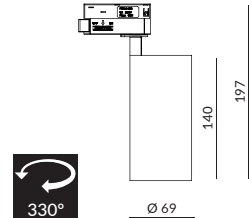

**FULGOR**  
 CARRIL

COD	REF. INT	W	Tc	Lm	COLOR	CRI	△	●	↻	Ø69x140
63227	41666	24W	3000K	2300	○	>90	55°	SI		Ø69x140
63234	41668	24W	3000K	2300	●	>90	55°	SI		Ø69x140
63258	41667	24W	4000K	2680	○	>90	55°	SI		Ø69x140
63265	41669	24W	4000K	2680	●	>90	55°	SI		Ø69x140
63272	41670	24W	3000K	2300	○	>90	38°	SI		Ø69x140
63357	41671	24W	3000K	2300	●	>90	38°	SI		Ø69x140
63364	41672	24W	4000K	2680	○	>90	38°	SI		Ø69x140
63371	41673	24W	4000K	2680	●	>90	38°	SI		Ø69x140
63388	41674	24W	3000K	2300	○	>90	24°	SI		Ø69x140
63395	41675	24W	3000K	2300	●	>90	24°	SI		Ø69x140
63401	41676	24W	4000K	2680	○	>90	24°	SI		Ø69x140
63418	41677	24W	4000K	2680	●	>90	24°	SI		Ø69x140
63425	41678	24W	3000K	2300	○	>90	15°	SI		Ø69x140
63432	41679	24W	3000K	2300	●	>90	15°	SI		Ø69x140
63449	41680	24W	4000K	2680	○	>90	15°	SI		Ø69x140
63456	41681	24W	4000K	2680	●	>90	15°	SI		Ø69x140

Driver incluido. Las medidas están dadas en milímetros.