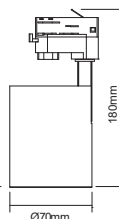

330°

COD	REF. INT	W	TC	LM	△	CRI	COLOR	☾	🕒
58148	FTK70800v0-db/ru+025D045D	24W	3000K	2100	25°/45°	97	○	NO	50000h
58155	FTK70800v0-db/ru+025D045D	24W	3000K	2200	25°/45°	97	●	NO	50000h

DBT

¿QUE ES EL DUAL BEAM TECHNOLOGY?