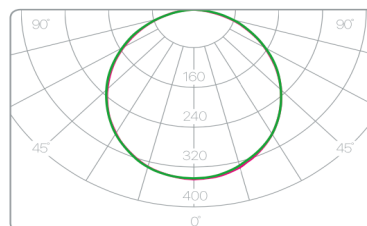

FICHA TÉCNICA

SELECT

ROMA NLP-R1

DOWNLIGHT EXTRAFINO REDONDO

Características Generales

Código de producto:	20574 / 71382 / 20581
Nombre del producto:	Roma
Formato:	Redondo
Vida útil nominal (h):	<50.000 h
Índice de Protección:	IP40
Materiales:	Aluminio y difusor Ps/Nano Opal
Garantía:	2 años
Color:	Blanco

Características Lumínicas

Temperatura de color:	3.000K / 4.000K / 6.000K
Apertura haz de luz:	120°
Flujo luminoso:	1.950 / 2.000 / 2.050
Índice de Reproducción Cromática (CRI):	>80
Eficiencia luminosa de la lámpara:	85 Lm/W
UGR:	>19

Condiciones de Medición

Ciclos de conmutación:	>50.000
------------------------	---------

Dimensiones

Diametro:	d 300mm
Altura:	h 15mm
Medida de corte:	275mm

Datos logísticos

Código de barras del producto:	4630085820574 / 4670004713822 / 4630085820581
Peso Kg por unidad:	0,743
Volumen m3 por unidad:	5.200,00
Unidades por caja:	10