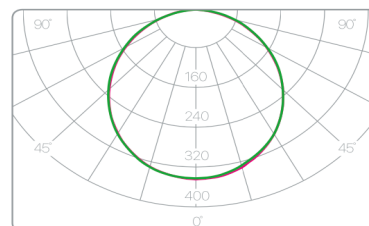

FICHA TÉCNICA

SELECT

ROMA NLP-R1

DOWNLIGHT EXTRAFINO REDONDO

Características Generales

Código de producto:	20741 / 20758 / 20765
Nombre del producto:	Roma
Formato:	Redondo
Vida útil nominal (h):	<50.000 h
Índice de Protección:	IP40
Materiales:	Aluminio y difusor Ps/Nano Opal
Garantía:	2 años
Color:	Plata

Características Lumínicas

Temperatura de color:	3.000K / 4.000K / 6.000K
Apertura haz de luz:	120°
Flujo luminoso:	1.950 / 2.000 / 2.050
Índice de Reproducción Cromática (CRI):	>80
Eficiencia luminosa de la lámpara:	85 Lm/W
UGR:	>19

Condiciones de Medición

Ciclos de conmutación:	>50.000
------------------------	---------

Dimensiones

Diametro:	d 300mm
Altura:	h 15mm
Medida de corte:	275mm

Datos logísticos

Código de barras del producto:	4630085820741 / 4630085820758 / 4630085820765
Peso Kg por unidad:	0,743
Volumen m3 por unidad:	5.200,00
Unidades por caja:	10